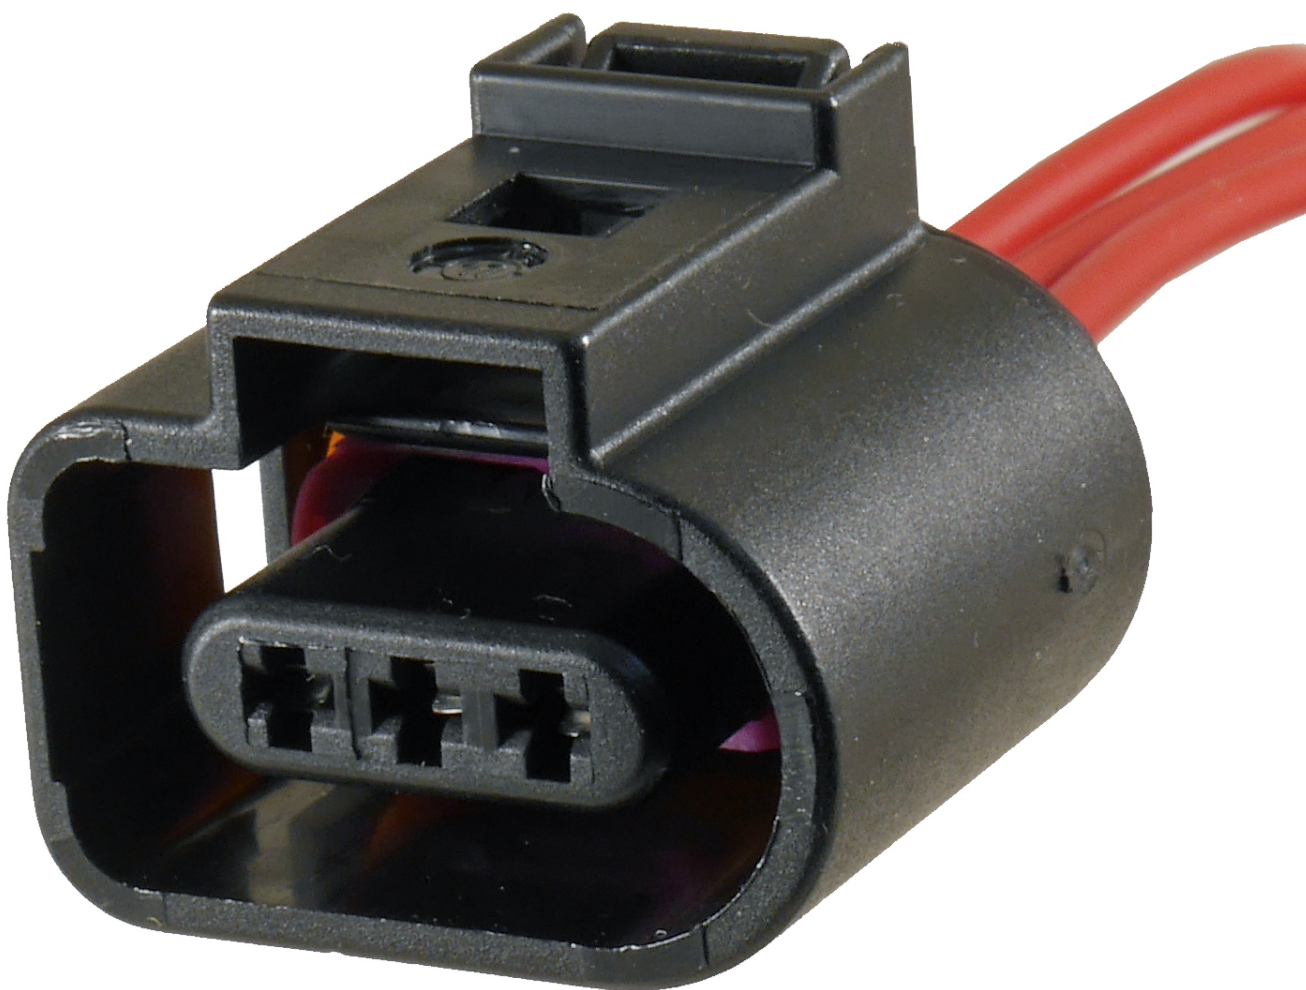

Dane aktualne na dzień: 05-04-2025 06:06

Link do produktu: <https://www.batpol.shop/1j0973703-kostka-zlacze-wtyk-vw-1-5-z-kablem-dpc-p-1110.html>

1J0973703 KOSTKA ZŁĄCZE WTYK VW 1,5 Z KABLEM DPC

Cena brutto	16,00 zł
Cena netto	13,01 zł
Producent części	Inny
Typ samochodu	Samochody osobowe, Samochody dostawcze

Opis produktu

Wysokiej jakości wiązka, konektory firmy Tyco zostały zaciśnięte na profesjonalnej maszynie Komax,

kostka renomowanej firmy F.E.P. - Germany, każdy przewód posiada uszczelnienie. Przewody w zależności od dostawy mogą mieć inny kolor.

Charakterystyka:

- **Ilość Pinów:** 3
- **Konektory:** MT ; F150, oryginalne firmy Tyco
- **Przekrój przewodów:** 0,75 mm²
- **Długość przewodów:** około 30 cm
- **Przewody:** samochodowe FLRY-B
- **Materia:** przewody linka, wielodrutowa, miedziana, giętka
- **Temperatura pracy:** -40°C ÷ 105°C

Zalety:

- Szybka możliwość usunięcia usterki, nie musisz zaciskać konektorów !
- Profesjonalnie wykonana wiązka
- Materiały bardzo wysokiej jakości

Zastosowanie:

Czujniki parkowania PDC