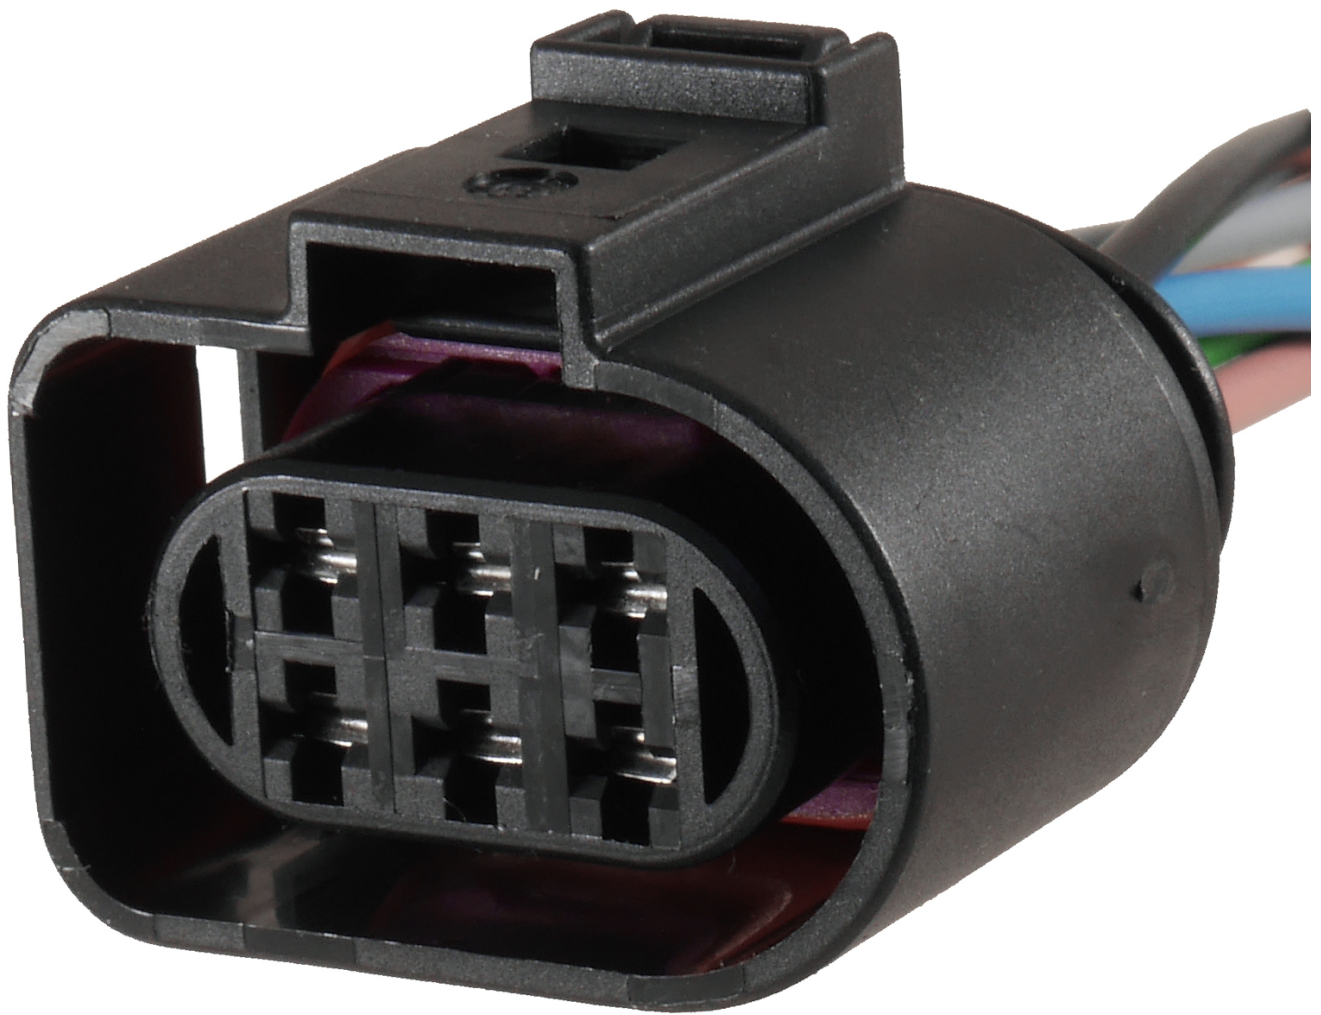

Dane aktualne na dzień: 05-04-2025 06:54

Link do produktu: <https://www.batpol.shop/1j0973733-kostka-zlaczce-wtyk-vw-2-8-z-kablem-p-1126.html>

1J0973733 KOSTKA ZŁĄCZE WTYK VW 2,8 Z KABLEM

Cena brutto	22,00 zł
Cena netto	17,89 zł
Producent części	Inny
Typ samochodu	Samochody osobowe, Samochody dostawcze

Opis produktu

Wysokiej jakości wiązka, konektory firmy Tyco zostały zaciśnięte na profesjonalnej maszynie Komax,

kostka renomowanej firmy F.E.P. - Germany, każdy przewód posiada uszczelnienie. Przewody w zależności od dostawy mogą mieć inny kolor.

Charakterystyka:

- **Ilość Pinów:** 6
- **Konektory:** JPT , oryginalne firmy Tyco
- **Przekrój przewodów:** 1,5 mm²
- **Długość przewodów:** około 30 cm
- **Przewody:** samochodowe FLRY-B
- **Materia:** przewody linka, wielodrutowa, miedziana, giętka
- **Temperatura pracy:** -40°C ÷ 105°C

Zalety:

- Szybka możliwość usunięcia usterki, nie musisz zaciskać konektorów !
- Profesjonalnie wykonana wiązka
- Materiały bardzo wysokiej jakości

Zastosowanie:

Sonda lambda, czujnik klimatyzacji