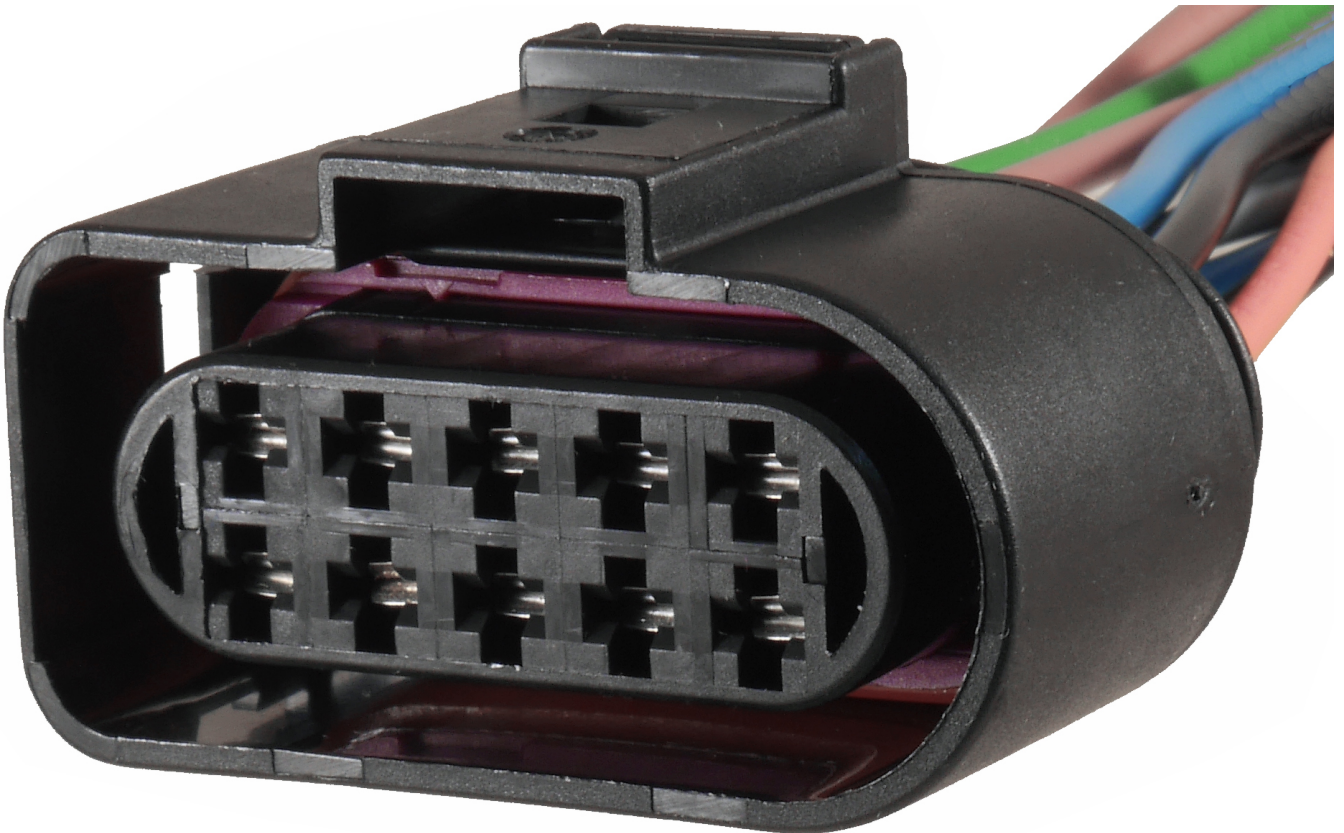

Dane aktualne na dzień: 05-04-2025 07:04

Link do produktu: <https://www.batpol.shop/1j0973735-kostka-zlacze-wtyk-vw-2-8-z-kablem-lampy-p-1128.html>

1J0973735 KOSTKA ZŁĄCZE WTYK VW 2,8 Z KABLEM LAMPY

Cena brutto	25,00 zł
Cena netto	20,33 zł
Producent części	Inny
Typ samochodu	Samochody osobowe, Samochody dostawcze

Opis produktu

Wysokiej jakości wiązka, konektory firmy Tyco zostały zaciśnięte na profesjonalnej maszynie Komax,

kostka renomowanej firmy F.E.P. - Germany, każdy przewód posiada uszczelnienie. Przewody w zależności od dostawy mogą mieć inny kolor.

Charakterystyka:

- **Ilość Pinów:** 10
- **Konektory:** JPT , oryginalne firmy Tyco
- **Przekrój przewodów:** 1,5 mm²
- **Długość przewodów:** około 30 cm
- **Przewody:** samochodowe FLRY-B
- **Materia:** przewody linka, wielodrutowa, miedziana, giętka
- **Temperatura pracy:** -40°C ÷ 105°C

Zalety:

- Szybka możliwość usunięcia usterki, nie musisz zaciskać konektorów !
- Profesjonalnie wykonana wiązka
- Materiały bardzo wysokiej jakości

Zastosowanie:

Przednie lampy