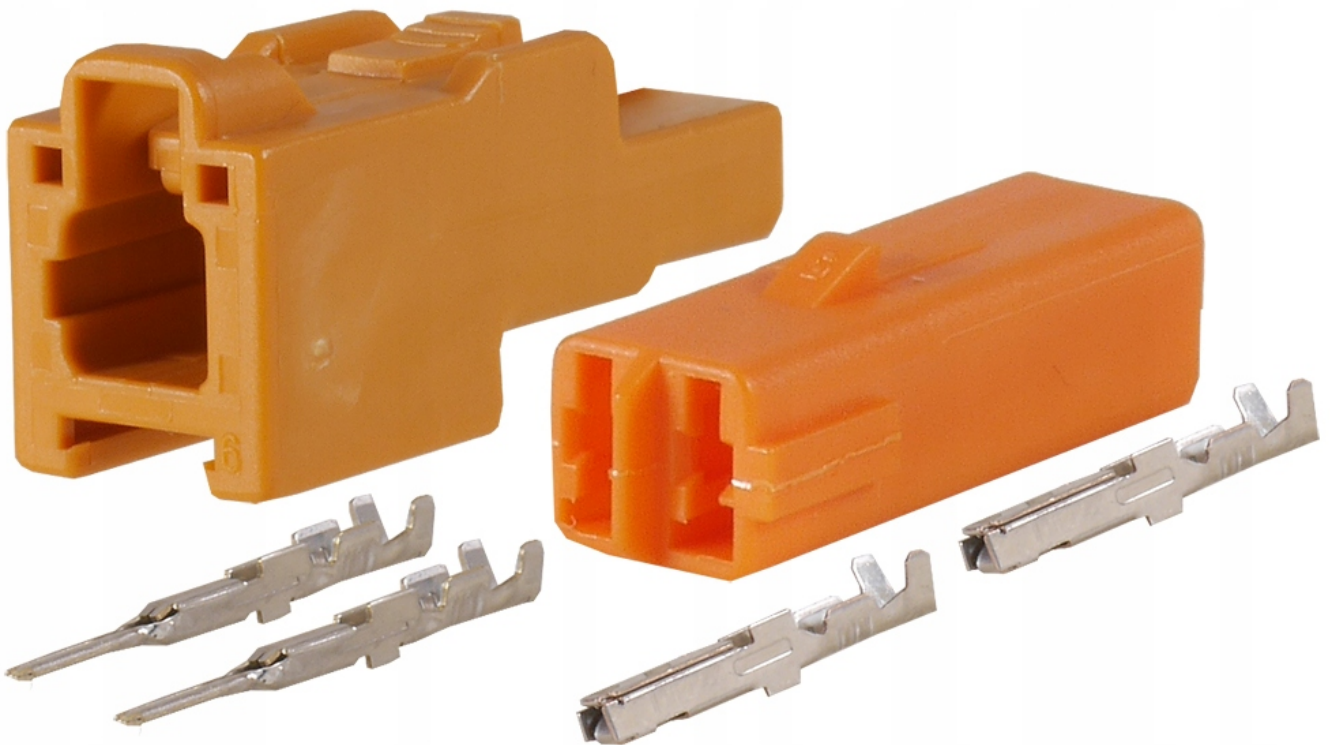

Link do produktu: <https://www.batpol.shop/2-pin-zlacze-kostka-wtyk-gniazdo-motocyklowe-pom2-p-2000.html>

2 PIN ZLACZE KOSTKA WTYK GNIAZDO MOTOCYKLOWE POM2

Cena brutto	4,00 zł
Cena netto	3,25 zł
Producent części	Inny
Typ samochodu	Samochody osobowe, Samochody dostawcze

Opis produktu

- **Ilość pinów:** 2 szt
- **Konektory na przewód:** 0,5 mm²
- **Materiał konektorów:** mosiądz cynowany

-
- **Wersja nie izolowana, męska i żeńska strona + kmpł konektorów**