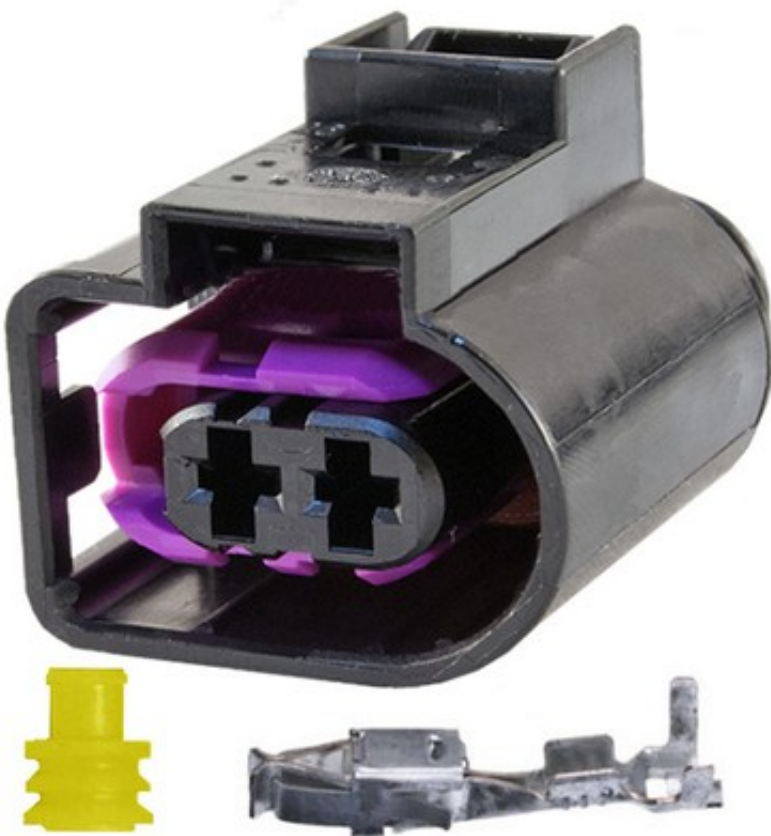

Dane aktualne na dzień: 05-04-2025 06:57

Link do produktu: <https://www.batpol.shop/4d0971992-webasto-evo-vevo-wtyk-zlacze-vw-2-8-p-1460.html>

## 4D0971992 WEBASTO EVO VEVO WTYK ZLACZE VW 2,8

Cena brutto	<b>12,00 zł</b>
Cena netto	<b>9,76 zł</b>
Producent części	<b>Inny</b>
Typ samochodu	<b>Samochody osobowe, Samochody dostawcze</b>

### Opis produktu

---

Złącza posiadają specjalny pierścień uszczelniający, który tłumi drgania. Dodatkowo dzięki zastosowaniu uszczelek na każdą żyłę przewodu złącza są idealnie szczelne. Dzięki tym uszczelnieniom kostkę można stosować pod maską silnika i w miejscach narażonych na działanie wody czy wilgoci.

## Charakterystyka:

- **Ilość styków, pinów w kostce:** 2 pin
- **Symbol złącza:** 4D0971992
- **Seria złącza / rozmiar konektorów:** 2,8
- **Materiał styków, konektorów:** Brąz cynowany CuZn/Sn
- **Materiał obudowy:** poliamid 6.6
- **Złącze z uszczelkami:** tak
- **Symbol złącza przeciwnego:**
- **Zastosowanie np:** zasilanie pieca Thermo Top V EVO lub złącze wtrysku