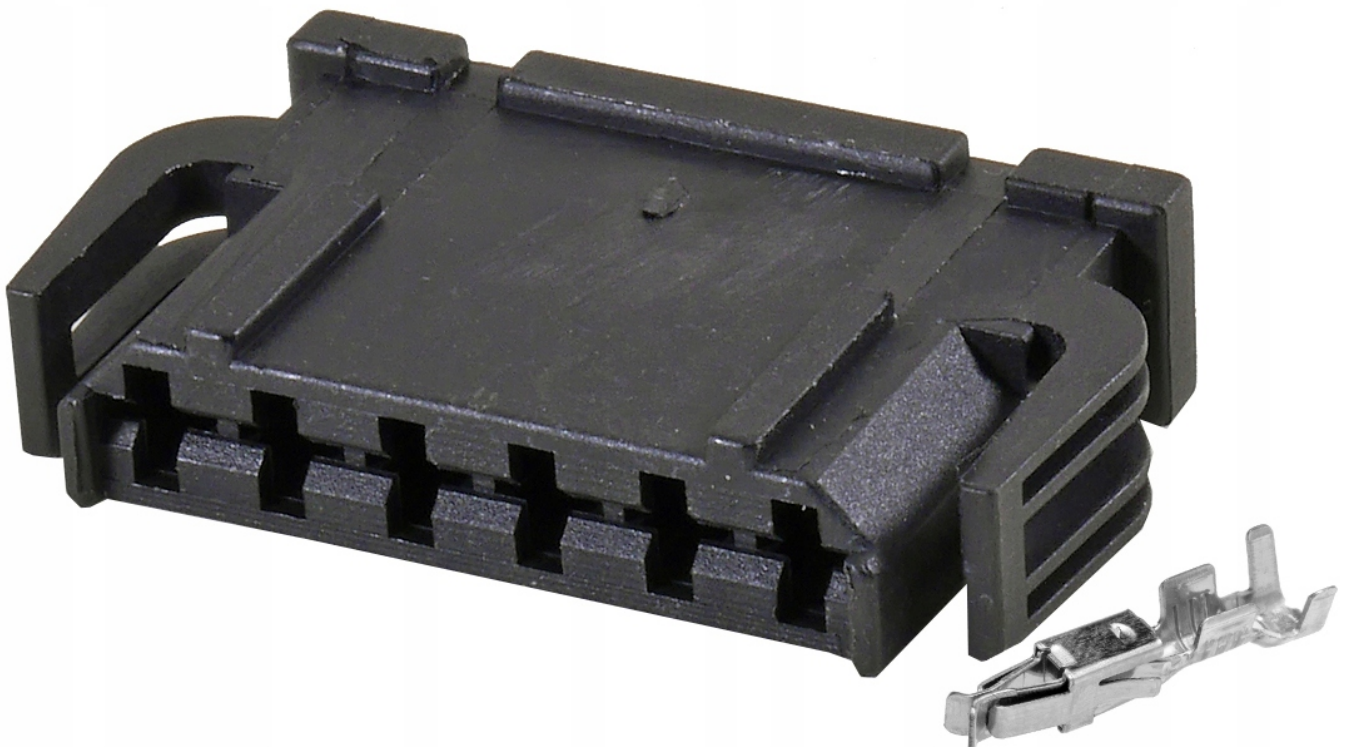

Link do produktu: <https://www.batpol.shop/893971636-kostka-6-pin-zlacze-wtyk-gniazdo-vw-2-8-p-1892.html>

893971636 KOSTKA 6 PIN ZŁĄCZE WTYK GNIAZDO VW 2,8

Cena brutto	10,00 zł
Cena netto	8,13 zł
Producent części	Inny
Typ samochodu	Samochody osobowe, Samochody dostawcze

Opis produktu

Charakterystyka:

-
- **Ilość styków, pinów w kostce:** 6 pin
 - **Symbol złącza:** 893971636
 - **Seria złącza / rozmiar konektorów:** 2,8
 - **Materiał styków, konektorów:** Brąz cynowany CuZn/Sn
 - **Materiał obudowy:** poliamid 6.6
 - **Złącze z uszczelkami:** nie
 - **Symbol złącza przeciwnego:** 893971996
 - **Zastosowanie np:**

W zestawie:

- **Kostka:** 1 sztuka
- **Konektory żeńskie JPT:** 6 szt na przewód 2,5 mm²