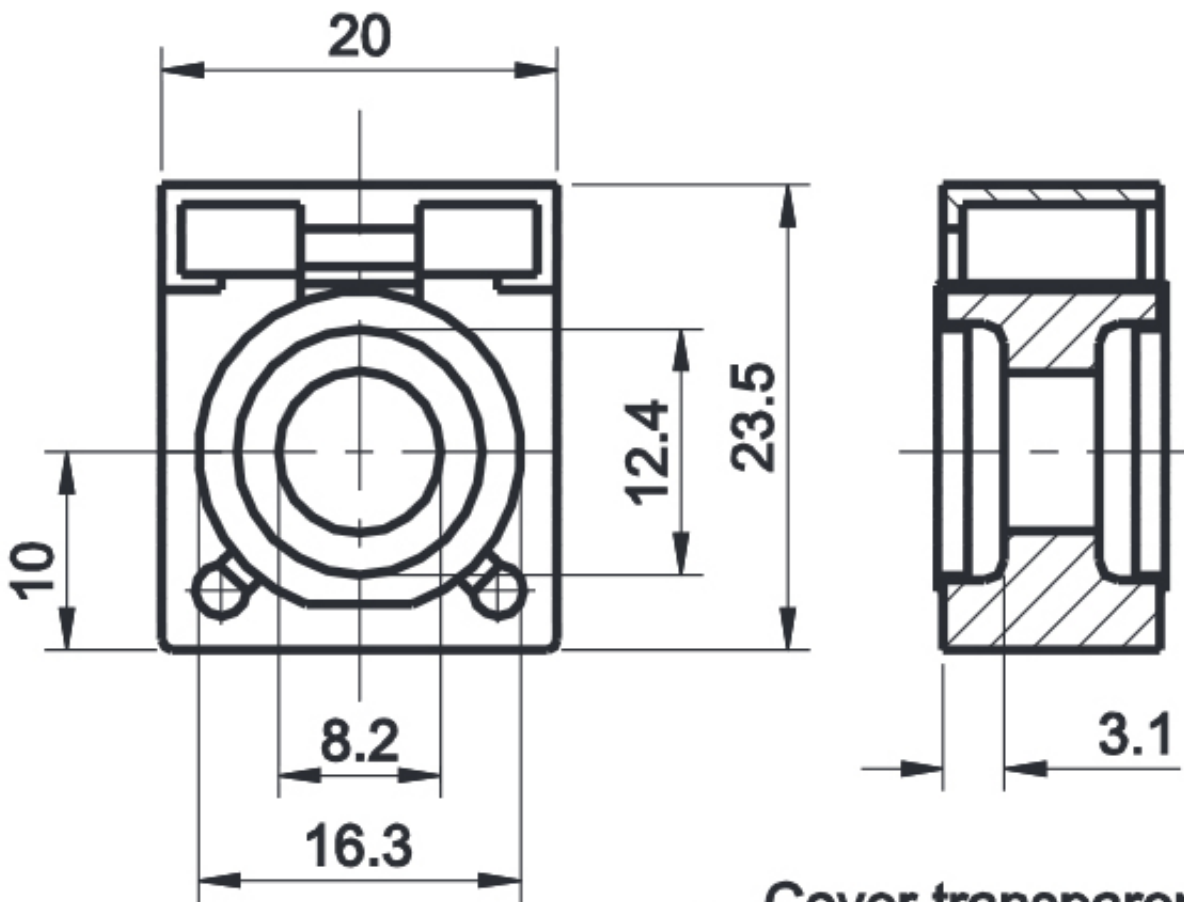

Cover transparent