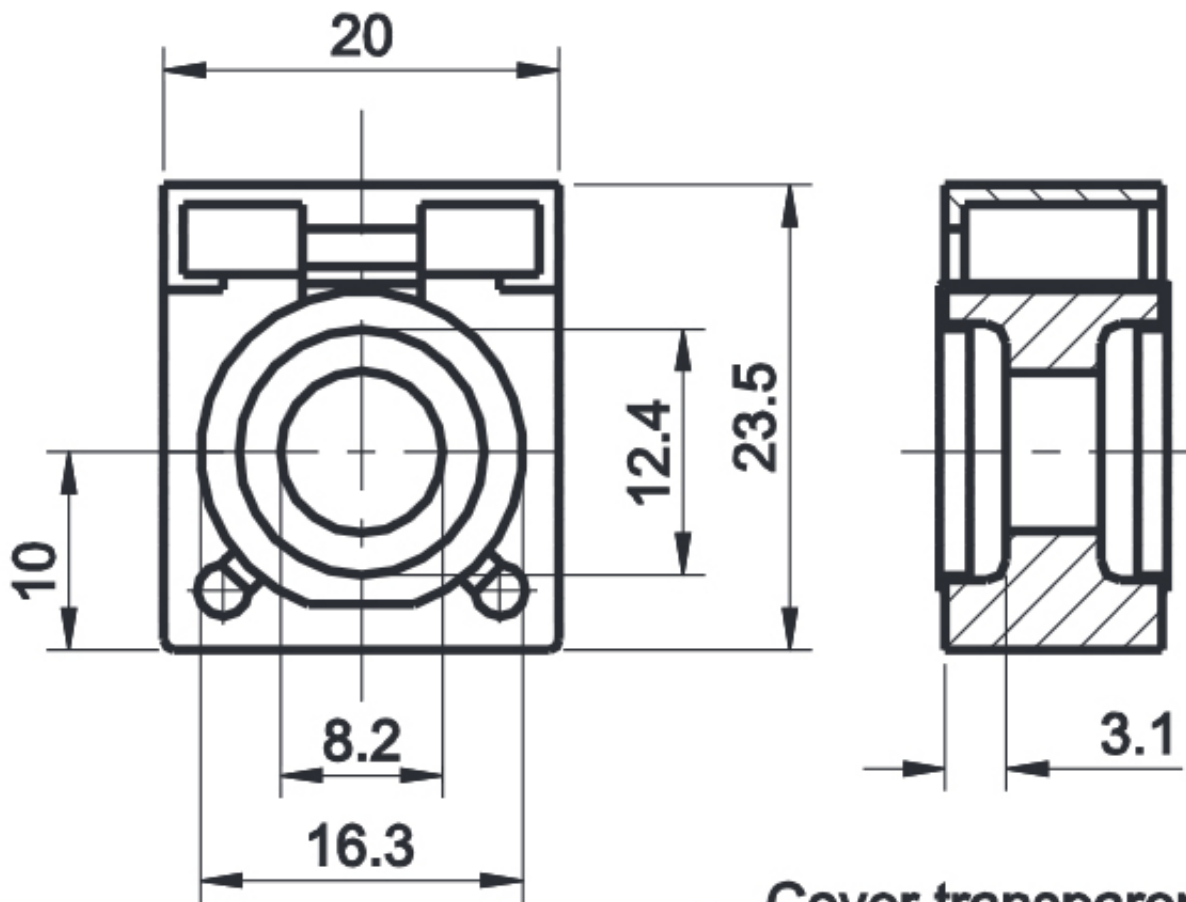

Cover transparent