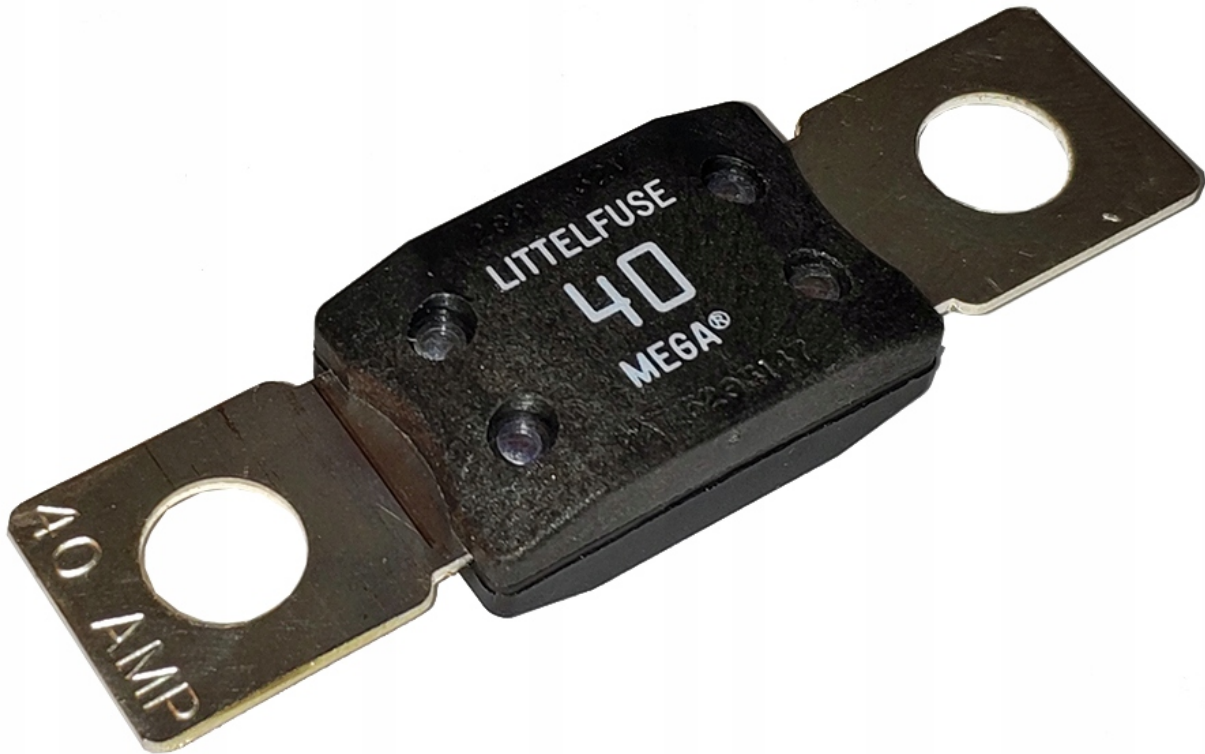

Dane aktualne na dzień: 14-03-2025 09:01

Link do produktu: <https://www.batpol.shop/bezpiecznik-mega-val-mega-val-40a-littelfuse-p-229.html>

BEZPIECZNIK MEGAVAL MEGA VAL 40A LITTELFUSE

Cena brutto	19,00 zł
Cena netto	15,45 zł
Producent części	Inny
Typ samochodu	Samochody osobowe, Samochody dostawcze, Samochody ciężarowe
Rodzaj	MegaVal
Natężenie	40 A

Opis produktu

Oferujemy Państwu na tej aukcji

Bezpiecznik firmy Littelfuse

Bezpiecznik stosowany w skrzynkach bezpiecznikowych jako zabezpieczenie przeciwzwarciove.

- **Typ:** Megaval / Mega
- **Napięcie:** max 32V
- **Natężenie:** 40 A