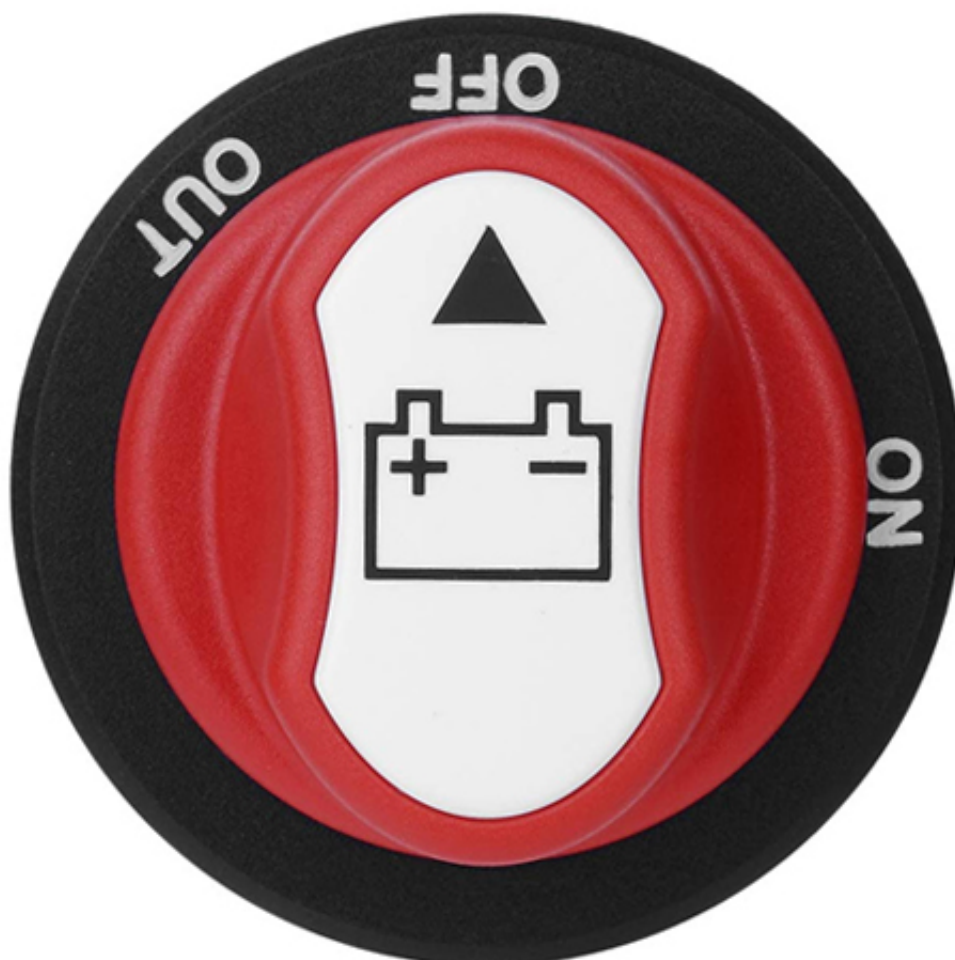

Dane aktualne na dzień: 05-04-2025 01:36

Link do produktu: <https://www.batpol.shop/hebel-akumulatora-wylacznik-odlacznik-100a-p-2682.html>

HEBEL AKUMULATORA WYŁĄCZNIK ODŁĄCZNIK 100A

Cena brutto	49,00 zł
Cena netto	39,84 zł
Producent części	Batpol
Typ samochodu	Samochody osobowe, Samochody dostawcze, Samochody ciężarowe, Sam
Funkcje	inne
Numer katalogowy części	100A HEBEL

Opis produktu

Oferujemy Państwu na tej aukcji

Odłącznik akumulatora

Odłącznik akumulatora do pojazdów z instalacją 12-24V. Zastosowanie w samochodach osobowych jak i dostawczych, łodziach, jachtach etc.

Bardzo estetyczny odłącznik wykonany z grubego odpornego plastiku.

- **Napięcie pracy:** 12 V / 24 V
- **Prąd pracy:** 100A

-
- **Maksymalny prąd chwilowy:** 150A - 30 sekund
 - **Śruby pod oczko:** M4 - 4 mm
 - **Obudowa plastikowa z grubego odpornego materiału**
 - **Temperatura pracy:** od -40°C do +80°C
 - **Żywotność:** min. 100 tys. włączeń

***MATERIAL:**

Housing: Black, PA#66+33%GF
with White hot stamping

Actuator: Red, PBT+15%GF

Name Plate: White, ABS
with Black hot stamping

Bottom: Black, PBT+15%GF

Nut: Black, PA#66

Bolt: Brass

Hex Nut: Ni-plated, Brass