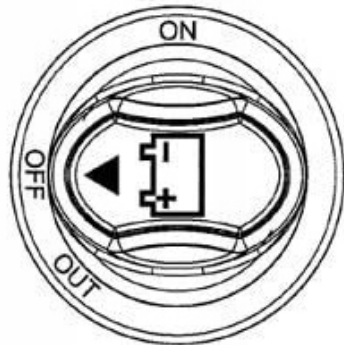

- **Napięcie pracy:** 12 V / 24 V
- **Prąd pracy:** 100A

-
- **Maksymalny prąd chwilowy:** 150A - 30 sekund
 - **Śruby pod oczko:** M4 - 4 mm
 - **Obudowa plastikowa z grubego odpornego materiału**
 - **Temperatura pracy:** od -40°C do +80°C
 - **Żywotność:** min. 100 tys. włączeń

***MATERIAL:**

Housing: Black, PA#66+33%GF
with White hot stamping

Actuator: Red, PBT+15%GF

Name Plate: White, ABS
with Black hot stamping

Bottom: Black, PBT+15%GF

Nut: Black, PA#66

Bolt: Brass

Hex Nut: Ni-plated, Brass