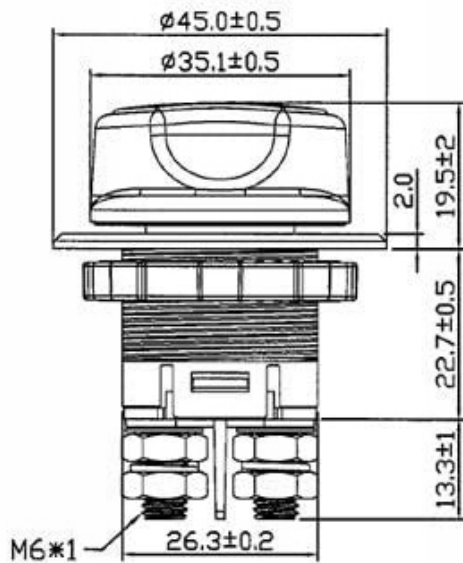

- **Napięcie pracy:** 12 V / 24 V
- **Prąd pracy:** 100A

-
- **Maksymalny prąd chwilowy:** 150A - 30 sekund
 - **Śruby pod oczko:** M4 - 4 mm
 - **Obudowa plastikowa z grubego odpornego materiału**
 - **Temperatura pracy:** od -40°C do +80°C
 - **Żywotność:** min. 100 tys. włączeń

***MATERIAL:**

Housing: Black, PA#66+33%GF
with White hot stamping

Actuator: Red, PBT+15%GF

Name Plate: White, ABS
with Black hot stamping

Bottom: Black, PBT+15%GF

Nut: Black, PA#66

Bolt: Brass

Hex Nut: Ni-plated, Brass