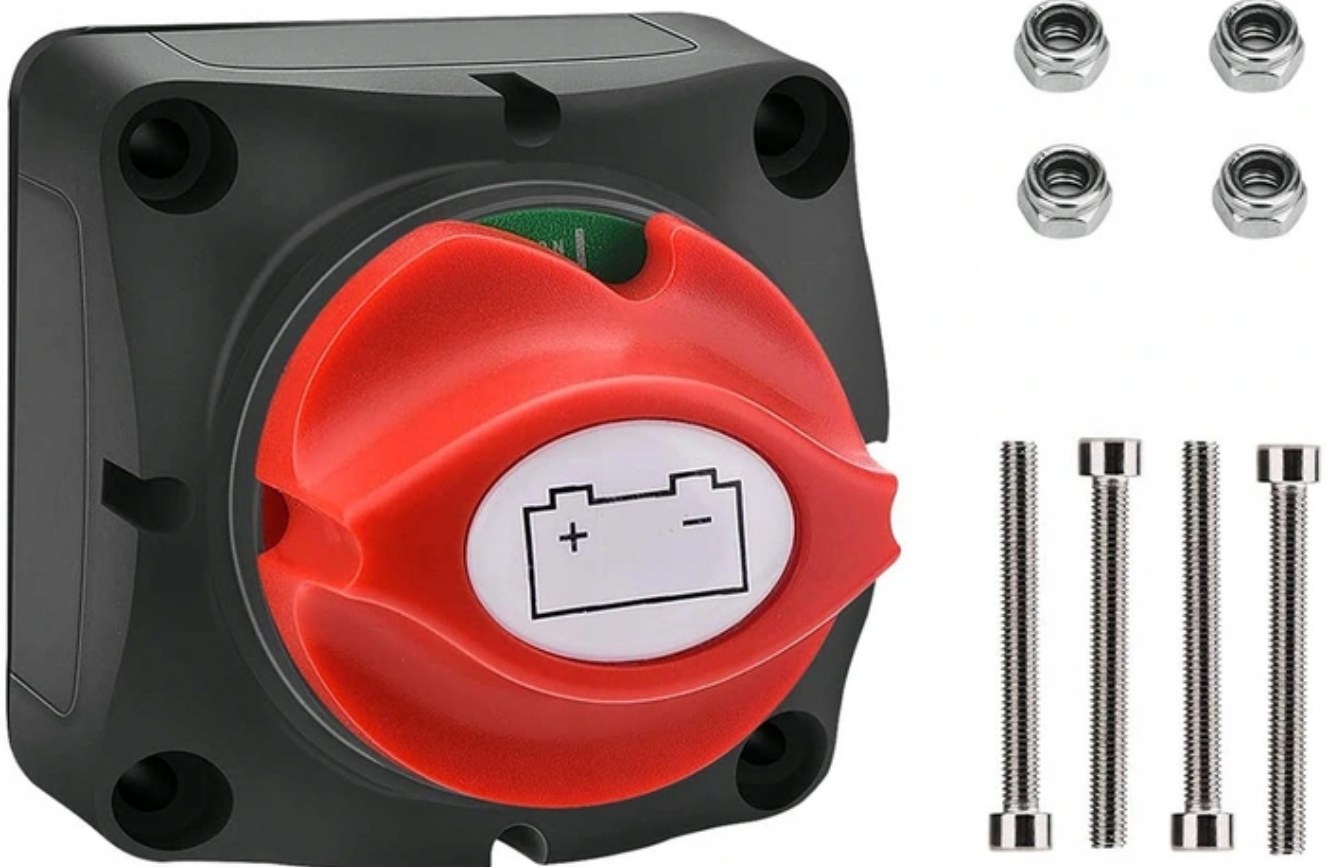

Dane aktualne na dzień: 05-04-2025 01:42

Link do produktu: <https://www.batpol.shop/hebel-akumulatora-wylacznik-odlacznik-275a-500a-p-2455.html>

HEBEL AKUMULATORA WYŁĄCZNIK ODŁĄCZNIK 275A / 500A

Cena brutto	89,00 zł
Cena netto	72,36 zł
Producent części	275A
Typ samochodu	4x4/SUV, Samochody osobowe, Samochody dostawcze, Samochody cięża
Funkcje	inne
Numer katalogowy części	275A

Opis produktu

Oferujemy Państwu na tej aukcji

Odłącznik akumulatora

Odłącznik akumulatora do pojazdów z instalacją 12-24V. Zastosowanie w samochodach osobowych jak i dostawczych, łodziach, jachtach etc.

Bardzo estetyczny odłącznik wykonany z grubego odpornego plastiku.

- **Napięcie pracy:** 12 V / 24 V
- **Maksymalny prąd pracy:** 275A (chwilowy 500A do 5 sekund)
- **Śruby pod oczko:** M10 - 10 mm
- **Rozstaw między środkiem śrub zasilających:** 30 mm
- **Obudowa plastikowa z grubego odpornego materiału**
- **Zalety:** duża powierzchnia styków
- Podłączenie kabli zasilających, można wyprowadzić z każdej strony, wyjmując ochronną płytkę, w zestawie śruby
- **Temperatura pracy:** od -40°C do +80°C
- **Żywotność:** min. 100 tys. włączeń