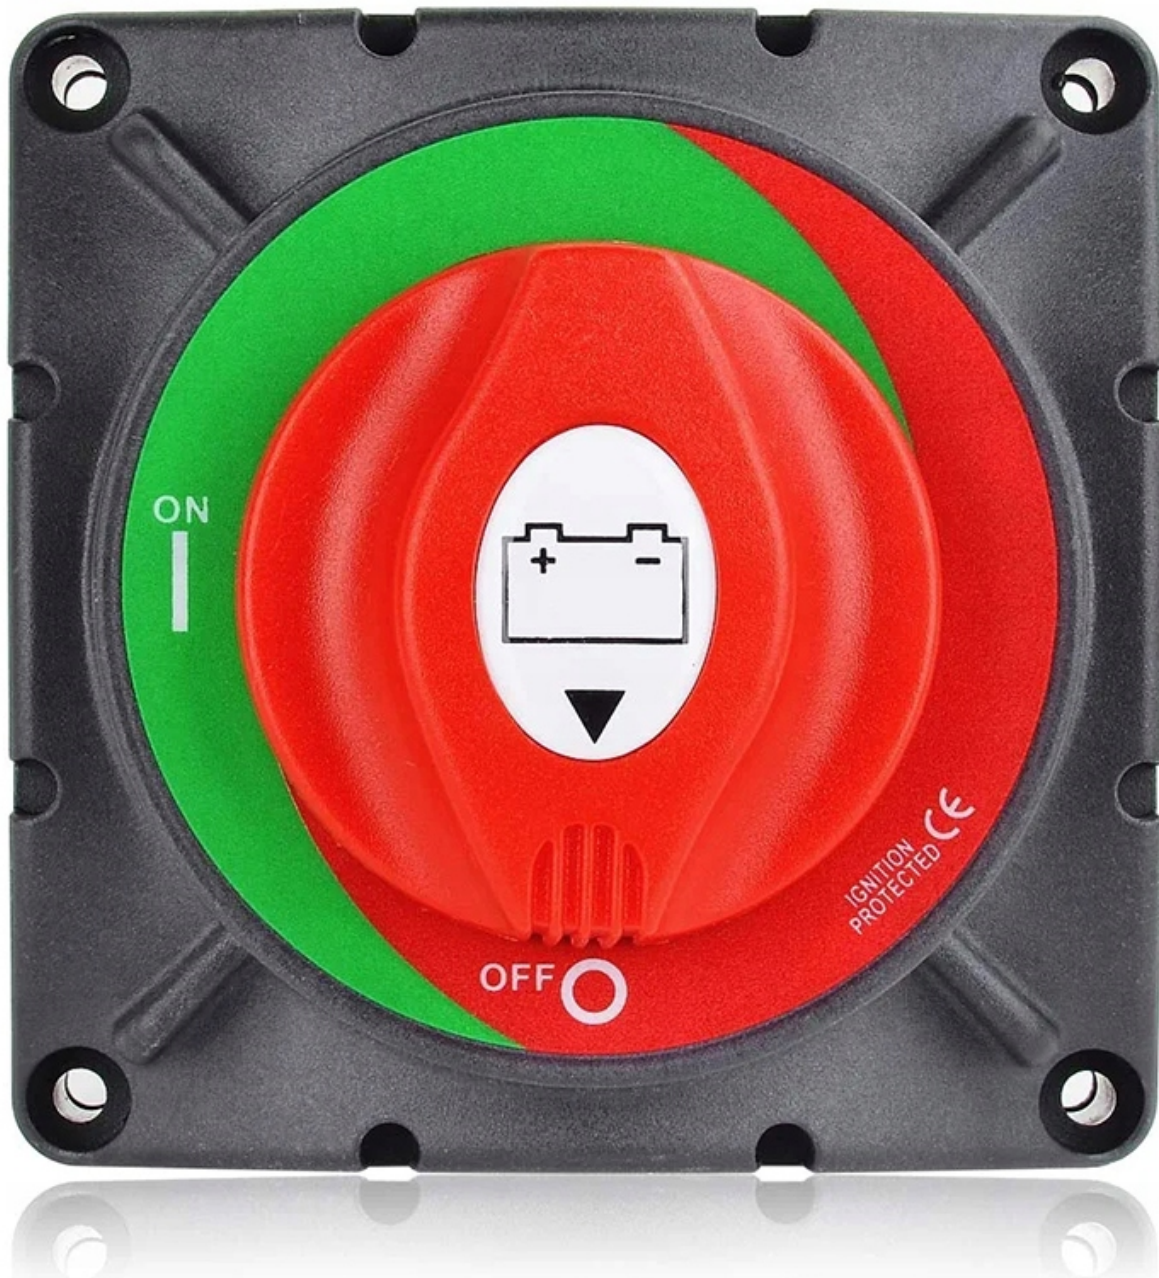

Dane aktualne na dzień: 05-04-2025 01:36

Link do produktu: <https://www.batpol.shop/hebel-odlacznik-akumulatora-600a-2500a-duzy-p-2686.html>

HEBEL ODŁĄCZNIK AKUMULATORA 600A 2500A DUŻY

Cena brutto	179,00 zł
Cena netto	145,53 zł
Producent części	Batpol
Typ samochodu	4x4/SUV, Samochody osobowe, Samochody dostawcze, Samochody ciężka
Funkcje	inne
Numer katalogowy części	60V DC 600A

Opis produktu

Oferujemy Państwu na tej aukcji

Odłącznik - hebel

- **Napięcie pracy:** 12V / 24V / DC max 60V
- **Śruby pod oczko:** M12 - 12 mm
- **Prąd pracy:** 600A
- **Maksymalny prąd chwilowy:** 2500A - 30 sekund
- **Zalety:** duża powierzchnia styków, masywna obudowa, estetyczny wygląd
- **Temperatura pracy:** od -40°C do +80°C
- **Żywotność:** min. 100 tys. włączeń
- **Śruby montażowych w zestawie**

92mm

102mm

Diameter of terminal: 12mm