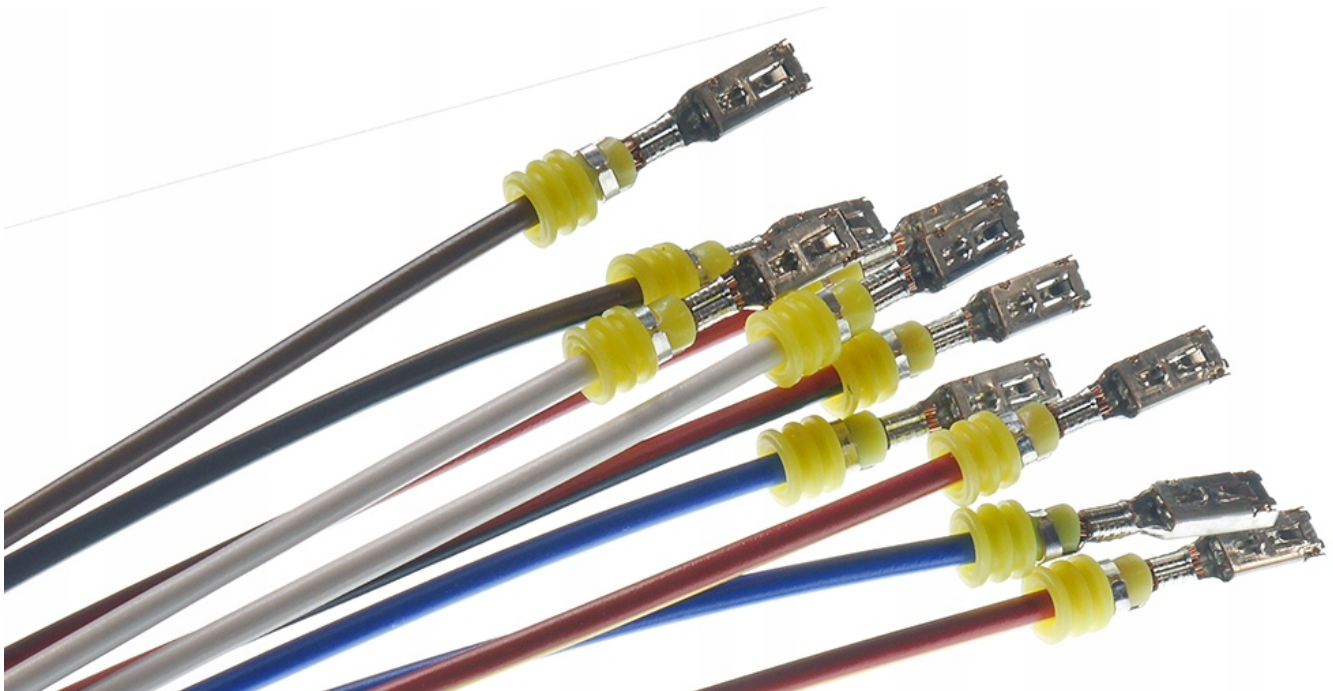

Dane aktualne na dzień: 05-04-2025 01:36

Link do produktu: <https://www.batpol.shop/kable-naprawcze-kostal-1-5mm2-40cm10-szt-u-p-2611.html>

KABLE NAPRAWCZE KOSTAL 1,5mm² 40cm10 szt U

Cena brutto	25,00 zł
Cena netto	20,33 zł
Producent części	Batpol
Typ samochodu	Samochody osobowe, Samochody dostawcze, Samochody ciężarowe
Numer katalogowy części	KOSTAL 2,8

Opis produktu

Oferujemy Państwu na tej aukcji

Zestaw kabli naprawczych 1 KPL = 10 szt. przewodów

Charakterystyka:

- **Ilość:** 10 kabli naprawczych **typ Kostal SLK 2,8 do Mercedes , BMW**, wersja U - Z uszczelką
- **Typ przewodu:** FLRY-B
- **Przekrój:** 1,5 mm²
- **Długość przewodu:** około 40 cm
- **Kolory przewodów:** 2 x niebieski ; 2 x biały ; 2 x brązowy z czarnym paskiem ; 2 x czerwony z żółtym paskiem ; 2 x czerwony z czarnym paskiem

- Zastosowaliśmy kable Polskiego Producenta !
- Przewody samochodowe jednożyłowe, nisko napięciowe.
- FLRY-B - przewód samochodowy niskiego napięcia (FL) o zredukowanej grubości izolacji (R), z polwinitu (Y), z żyłą asymetryczną (B) - wielożyłowy

Dane techniczne użytych przewodów:

- **Żyła:** Miedziana, wielodrutowa, giętka
- **Izolacja:** PVC, klasa B (wg ISO 6722-1)
- **Temperatura pracy przewodów:** -40°C ÷ 100°C
- **Normy / Specyfikacje:** ISO 6722-1; DIN 72551-6; ECE-R 118
- Przewody spełniają wymagania Rozporządzenia REACH
- I Dyrektywy RoHS.
- Kupując 1 KPL = Kupujesz 10 szt przewodów z konektorem