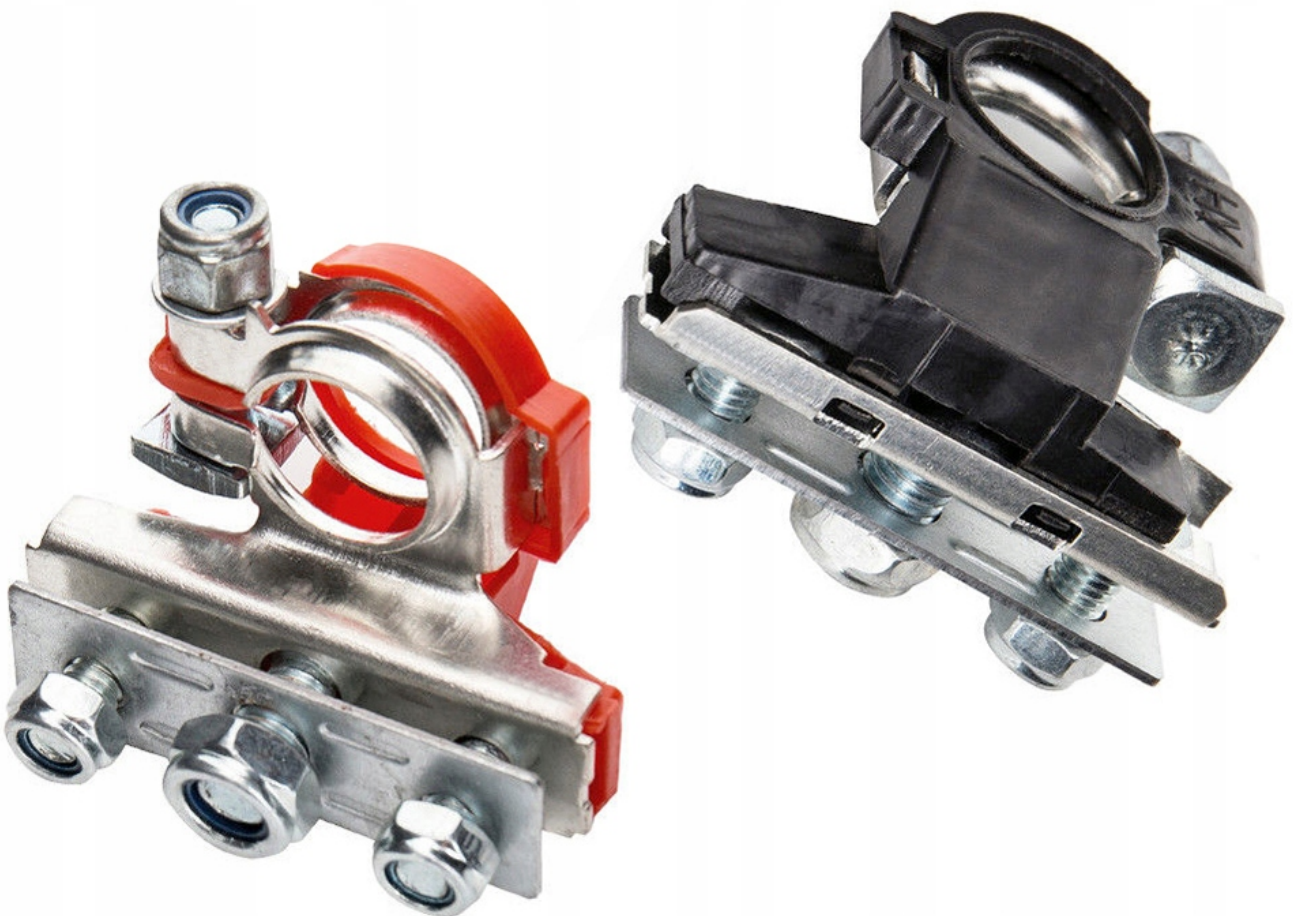

Dane aktualne na dzień: 05-04-2025 01:40

Link do produktu: <https://www.batpol.shop/klema-klemy-plus-minus-fiat-ducato-renault-686-p-314.html>

KLEMA KLEMY PLUS MINUS FIAT DUCATO RENAULT 686

Cena brutto	18,00 zł
Cena netto	14,63 zł
Producent części	Inny
Typ samochodu	Samochody osobowe, Samochody dostawcze, Samochody ciężarowe

Opis produktu

Oferujemy Państwu na tej aukcji

Uniwersalne Klemy

Cena za KPL

Uniwersalne Klemy ze śrubami M6 M8 M6, stosowana w samochodach osobowych jak i dostawczych.

Element uniwersalny może być stosowany we wszystkich samochodach.

Klemy posiadają plastikową osłonę oznaczającą dodatkowo biegunowość, w zestawie nakrętki.

Mocowanie kluczem 10mm i 13mm.

- **Biegunowość:** Plus i Minus
- **W zestawie:** Nakrętki
- **Mocowanie przewodu:** skręcane pod oczko 2 x M6 i M8
- **Zakres temperatur pracy:** -40°C- +90 °C
- **Jakość:** Pierwsza
- **Zgodność z dyrektywą:** RoHS, EC