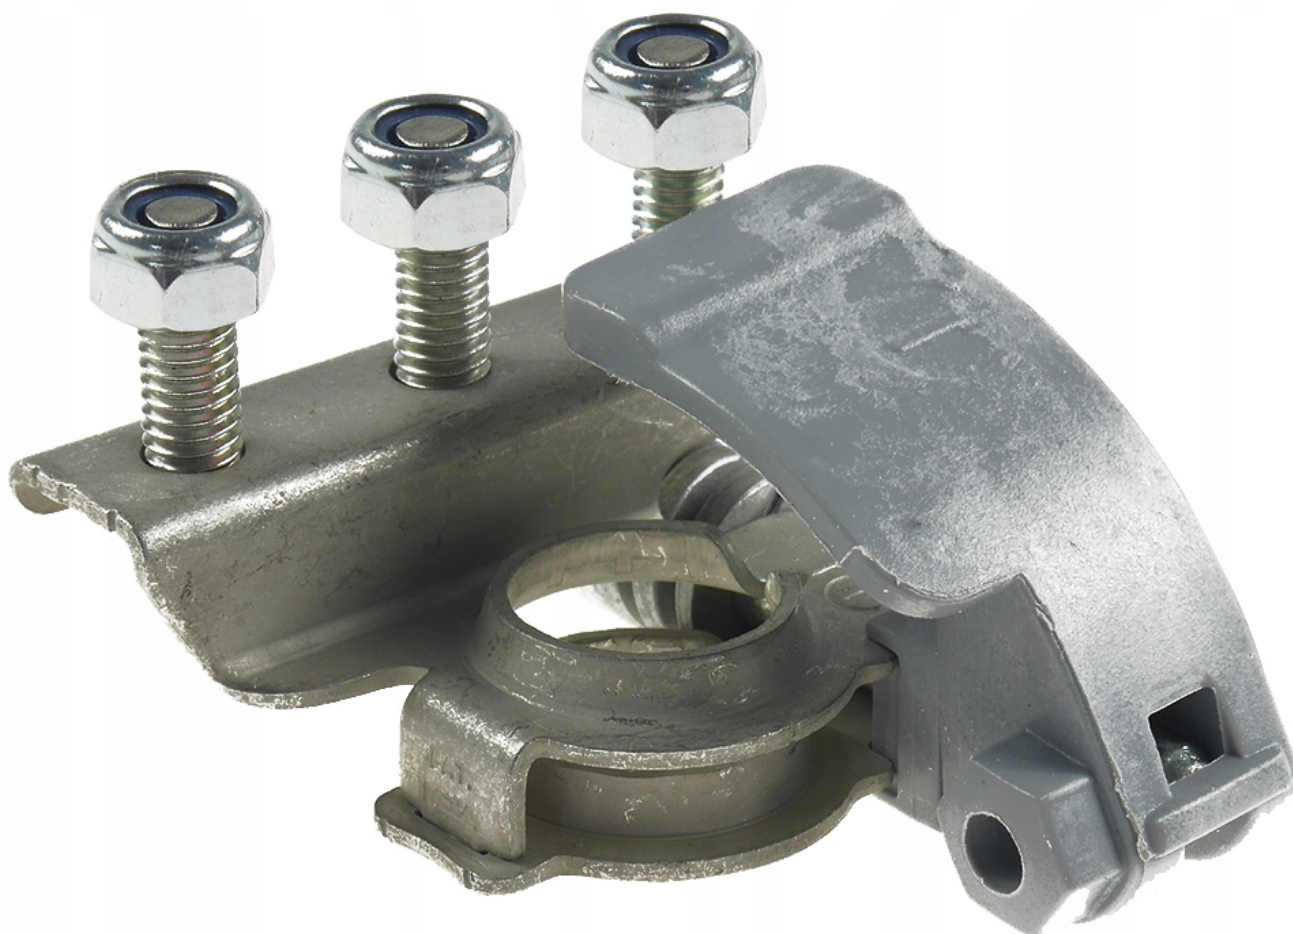

Dane aktualne na dzień: 05-04-2025 01:44

Link do produktu: <https://www.batpol.shop/klema-mors-szybki-montaz-vqr-minus-m6-ducato-mta-p-326.html>

KLEMA MORS Szybki MONTAZ VQR MINUS - M6 DUCATO MTA

Cena brutto	35,00 zł
Cena netto	28,46 zł
Producent części	Inny
Typ samochodu	Samochody osobowe, Samochody dostawcze, Samochody ciężarowe
Do biegunów	ujemnych

Opis produktu

Oferujemy Państwu na tej aukcji

Klemę MTA

Klema z szybkim montażem stosowana w samochodach osobowych jak i dostawczych oraz łodziach, wszędzie tam gdzie szybko chcemy odłączyć akumulator. Element uniwersalny może być stosowany we wszystkich samochodach.

- **Biegunowość:** Minus (17mm)
- **W zestawie:** Nakrętki
- **Mocowanie przewodu:** pod śruby 3 x M6
- **Tworzywo:** CuZn-Sn
- **Grubość tworzywa:** 1,5mm
- **Zakres temperatur pracy:** -40°C- +90 °C
- **Produkcja:** Włochy
- **Numer katalogowy:** 1507601
- **Zgodność z dyrektywą:** RoHS, EC