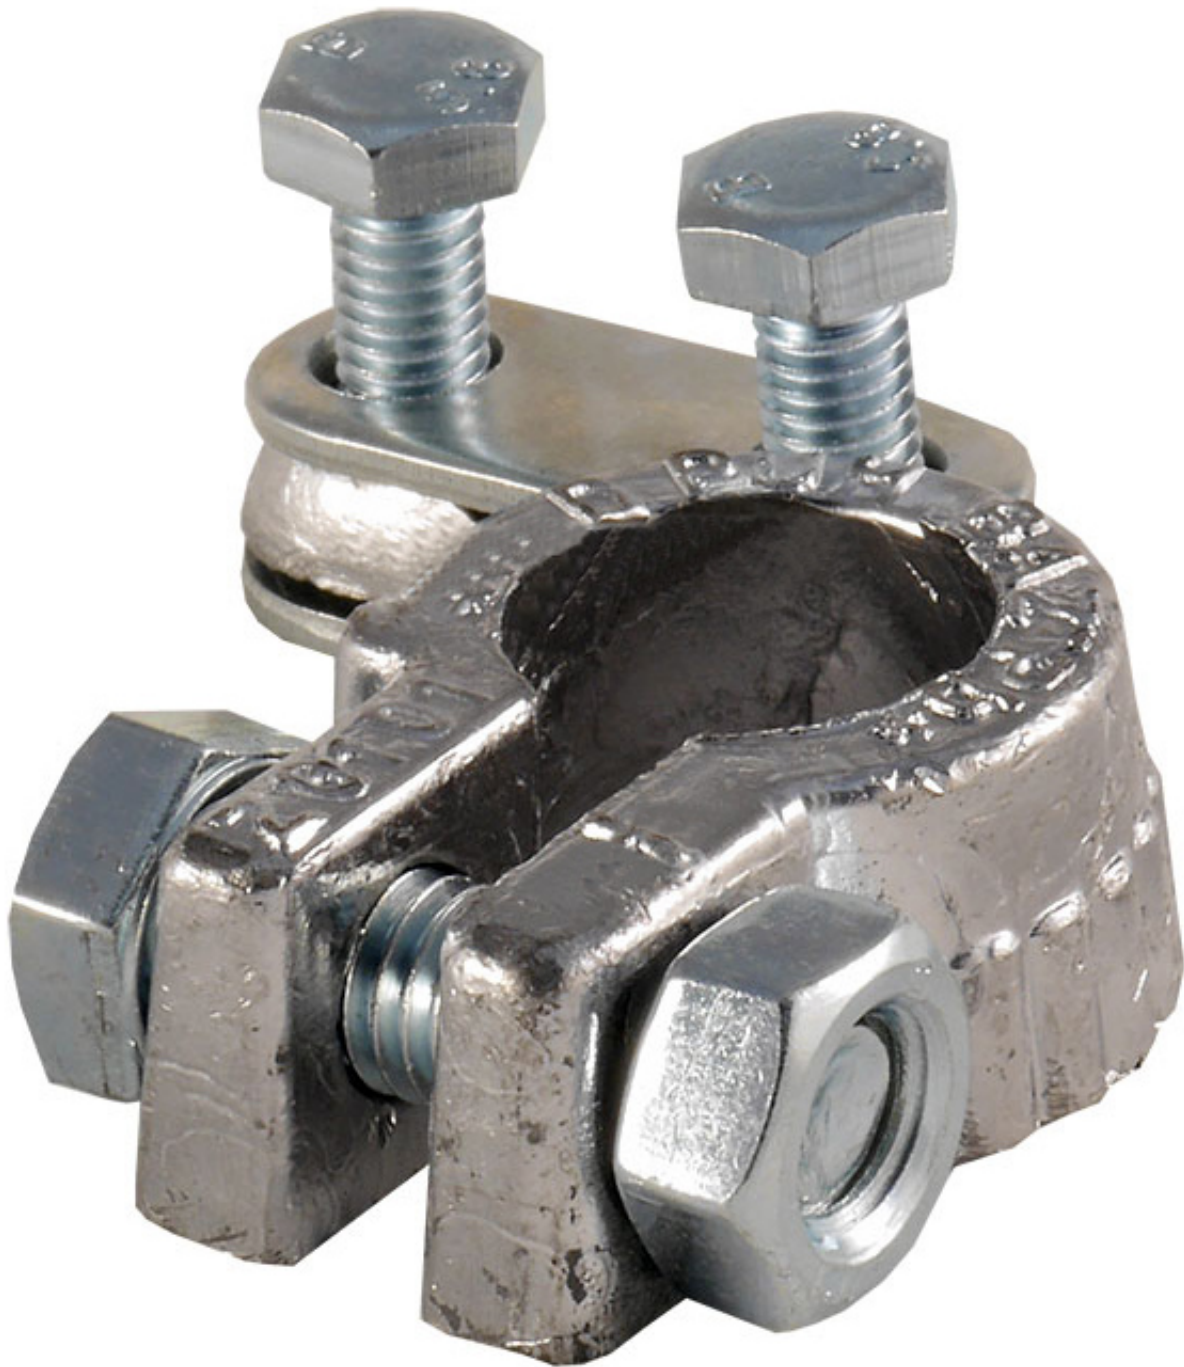

Dane aktualne na dzień: 05-04-2025 01:46

Link do produktu: <https://www.batpol.shop/klema-olowiana-wzmacniana-tir-wys-jakosc-minusowa-p-328.html>

KLEMA OLOWIANA WZMACNIANA TIR WYS JAKOSC MINUSOWA

Cena brutto	12,00 zł
Cena netto	9,76 zł
Producent części	Inny
Typ samochodu	Samochody osobowe, Samochody dostawcze, Samochody ciężarowe

Opis produktu

Oferujemy Państwu na tej aukcji

Klemę ołowianą

- Wysoka jakość,
- Wystawiamy paragon lub F-VAT
- Towar Fabrycznie Nowy !!!
- 100% Zadowolenia

Ołowiana wzmocniana kłema stosowana w samochodach osobowych jak i dostawczych.

Element uniwersalny może być stosowany we wszystkich samochodach.

Mocowanie kluczem 10mm i 13mm

- **Biegunowość:** Minus
- **W zestawie:** Nakrętki
- **Mocowanie przewodu:** skręcane
- **Zakres temperatur pracy:** -40°C- +90 °C
- **Produkcja:** Polska
- **Zgodność z dyrektywą:** RoHS, EC