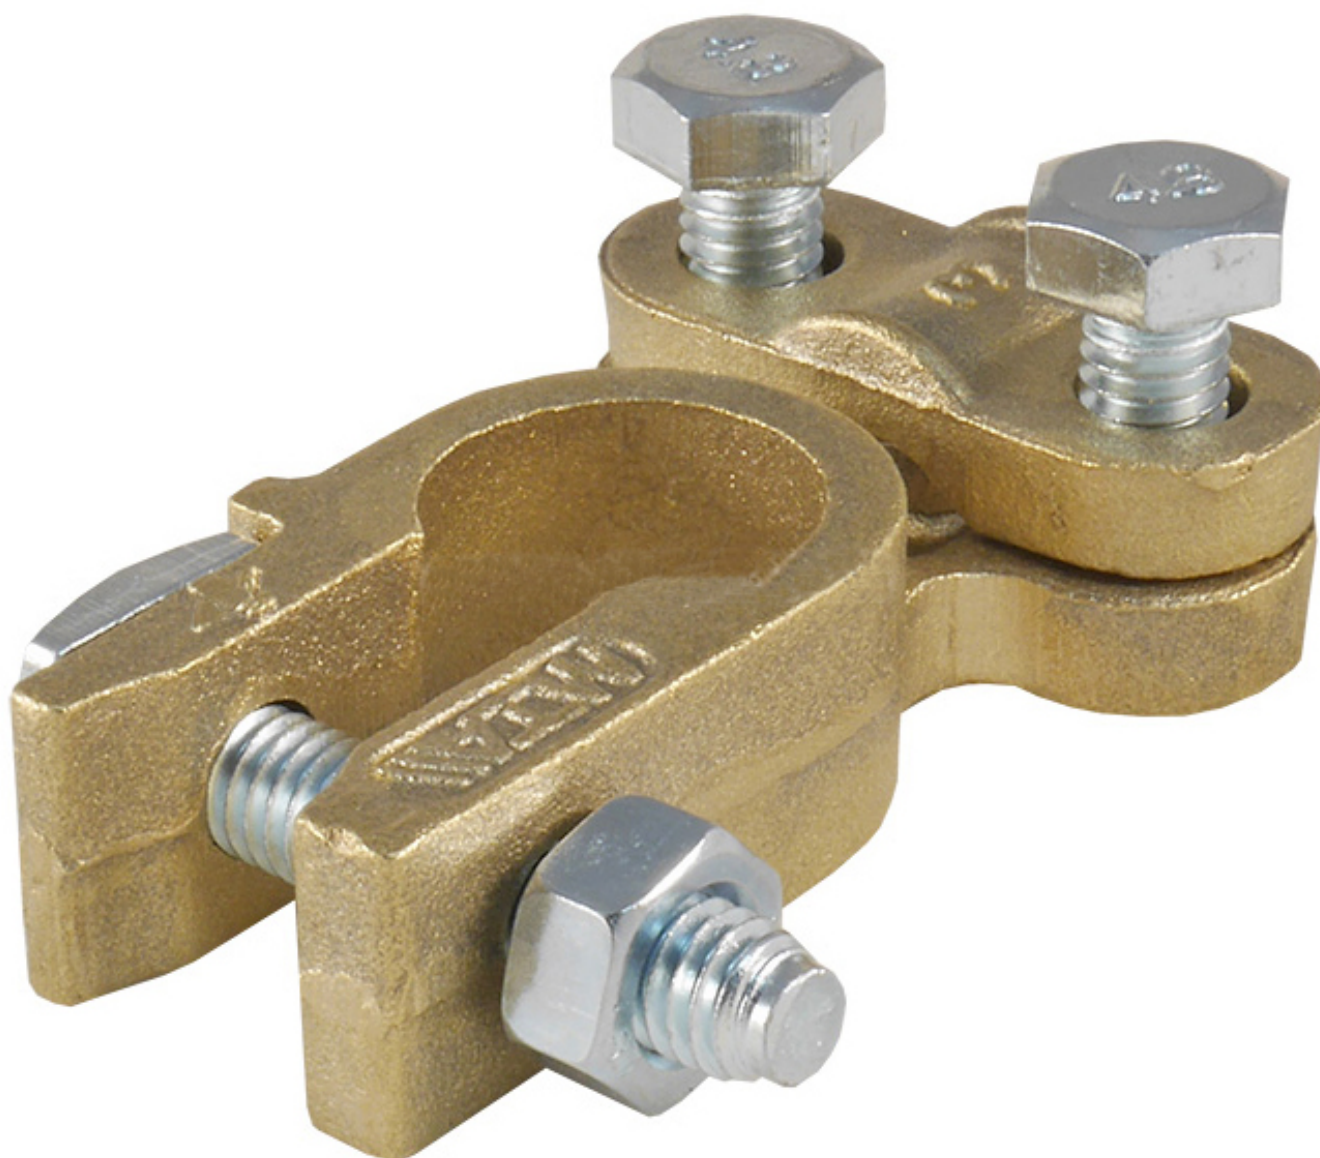

Dane aktualne na dzień: 05-04-2025 01:32

Link do produktu: <https://www.batpol.shop/klema-skrecana-25-50mm2-mosiezna-mta-minus-p-332.html>

KLEMA SKRECANA 25-50mm² MOSIEZNA MTA MINUS -

Cena brutto	15,00 zł
Cena netto	12,20 zł
Producent części	Inny
Typ samochodu	Samochody osobowe, Samochody dostawcze, Samochody ciężarowe

Opis produktu

Oferujemy Państwu na tej aukcji

Klemę MTA

- Wysoka jakość,
- Wystawiamy paragon lub F-VAT
- Towar Fabrycznie Nowy !!!
- 100% Zadowolenia

Klema skręcana mosiężna.

Element uniwersalny może być stosowany we wszystkich samochodach.

BATPOL AKUMULATORY I BATERIE

- **Biegunowość:** Minus
- **W zestawie:** Śruby
- **Mocowanie przewodu:** pod przewód 25-50 mm²
- **Zakres temperatur pracy:** -40°C- +90 °C
- **Produkcja:** Włochy MTA
- **Zgodność z dyrektywą:** RoHS, EC