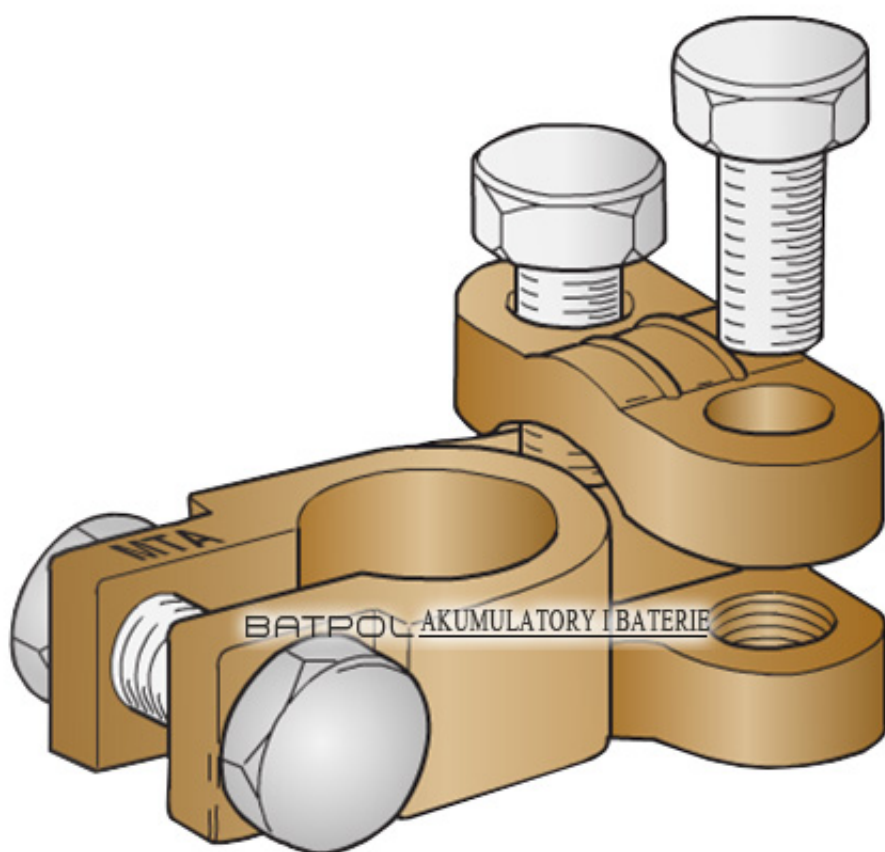

Dane aktualne na dzień: 05-04-2025 01:32

Link do produktu: <https://www.batpol.shop/klema-skrecana-25-50mm2-mosiezna-mta-minus-p-332.html>

KLEMA SKRECANA 25-50mm² MOSIEZNA MTA MINUS -

Cena brutto	15,00 zł
Cena netto	12,20 zł
Producent części	Inny
Typ samochodu	Samochody osobowe, Samochody dostawcze, Samochody ciężarowe

Opis produktu

Oferujemy Państwu na tej aukcji

Klemę MTA

- Wysoka jakość,
- Wystawiamy paragon lub F-VAT
- Towar Fabrycznie Nowy !!!
- 100% Zadowolenia

Klema skręcana mosiężna.

Element uniwersalny może być stosowany we wszystkich samochodach.

BATPOL AKUMULATORY I BATERIE

- **Biegunowość:** Minus
- **W zestawie:** Śruby
- **Mocowanie przewodu:** pod przewód 25-50 mm²
- **Zakres temperatur pracy:** -40°C- +90 °C
- **Produkcja:** Włochy MTA
- **Zgodność z dyrektywą:** RoHS, EC