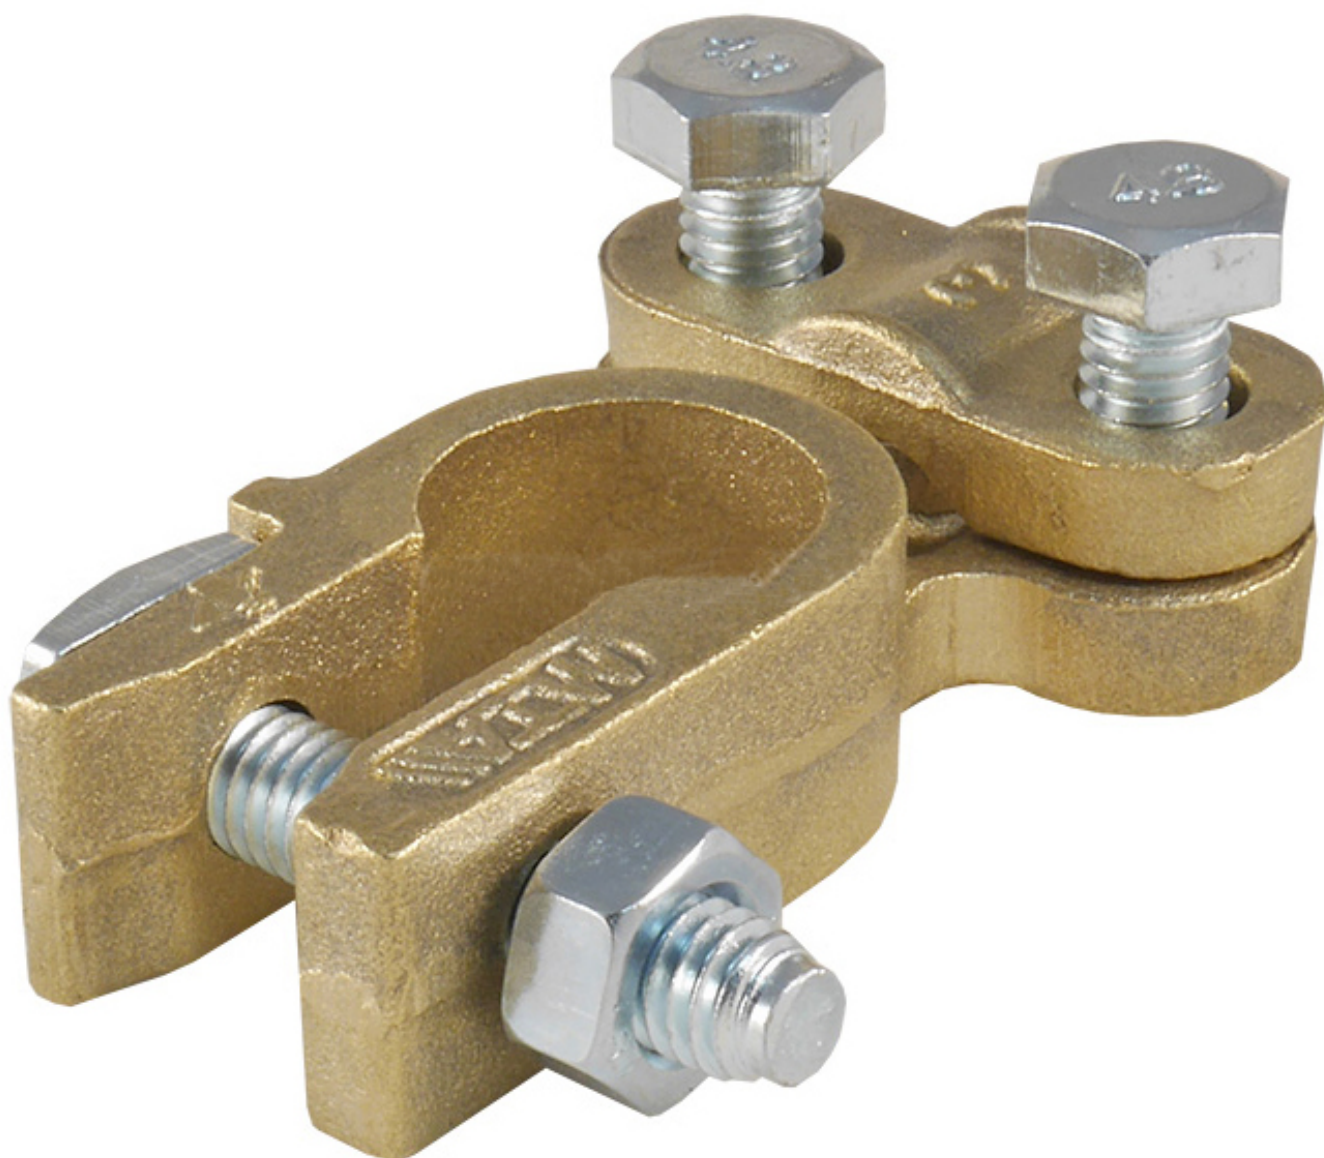

Dane aktualne na dzień: 05-04-2025 01:30

Link do produktu: <https://www.batpol.shop/klema-skrecana-25-50mm2-mosiezna-mta-plus-p-331.html>

KLEMA SKRECANA 25-50mm² MOSIEZNA MTA PLUS +

Cena brutto	16,00 zł
Cena netto	13,01 zł
Producent części	Inny
Typ samochodu	Samochody osobowe, Samochody dostawcze, Samochody ciężarowe

Opis produktu

Oferujemy Państwu na tej aukcji

Klemę MTA

- Wysoka jakość,
- Wystawiamy paragon lub F-VAT
- Towar Fabrycznie Nowy !!!
- 100% Zadowolenia

Klema skręcana mosiężna.

Element uniwersalny może być stosowany we wszystkich samochodach.

BATPOL AKUMULATORY I BATERIE

- **Biegunowość:** Plus
- **W zestawie:** Śruby
- **Mocowanie przewodu:** pod przewód 25-50 mm²
- **Zakres temperatur pracy:** -40°C- +90 °C
- **Produkcja:** Włochy MTA
- **Zgodność z dyrektywą:** RoHS, EC