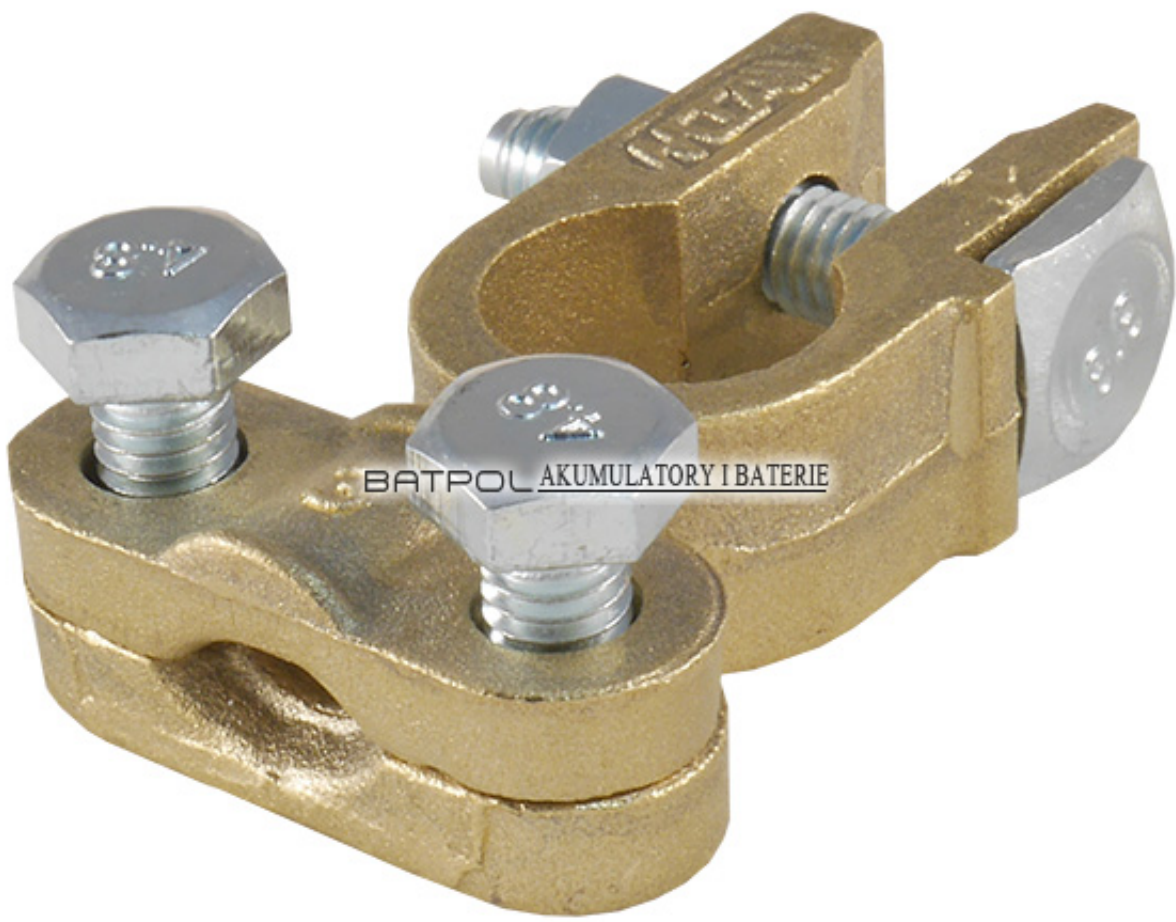

Dane aktualne na dzień: 05-04-2025 01:30

Link do produktu: <https://www.batpol.shop/klema-skrecana-25-50mm2-mosiezna-mta-plus-p-331.html>

KLEMA SKRECANA 25-50mm² MOSIEZNA MTA PLUS +

Cena brutto	16,00 zł
Cena netto	13,01 zł
Producent części	Inny
Typ samochodu	Samochody osobowe, Samochody dostawcze, Samochody ciężarowe

Opis produktu

Oferujemy Państwu na tej aukcji

Klemę MTA

- Wysoka jakość,
- Wystawiamy paragon lub F-VAT
- Towar Fabrycznie Nowy !!!
- 100% Zadowolenia

Klema skręcana mosiężna.

Element uniwersalny może być stosowany we wszystkich samochodach.

BATPOL AKUMULATORY I BATERIE

- **Biegunowość:** Plus
- **W zestawie:** Śruby
- **Mocowanie przewodu:** pod przewód 25-50 mm²
- **Zakres temperatur pracy:** -40°C- +90 °C
- **Produkcja:** Włochy MTA
- **Zgodność z dyrektywą:** RoHS, EC