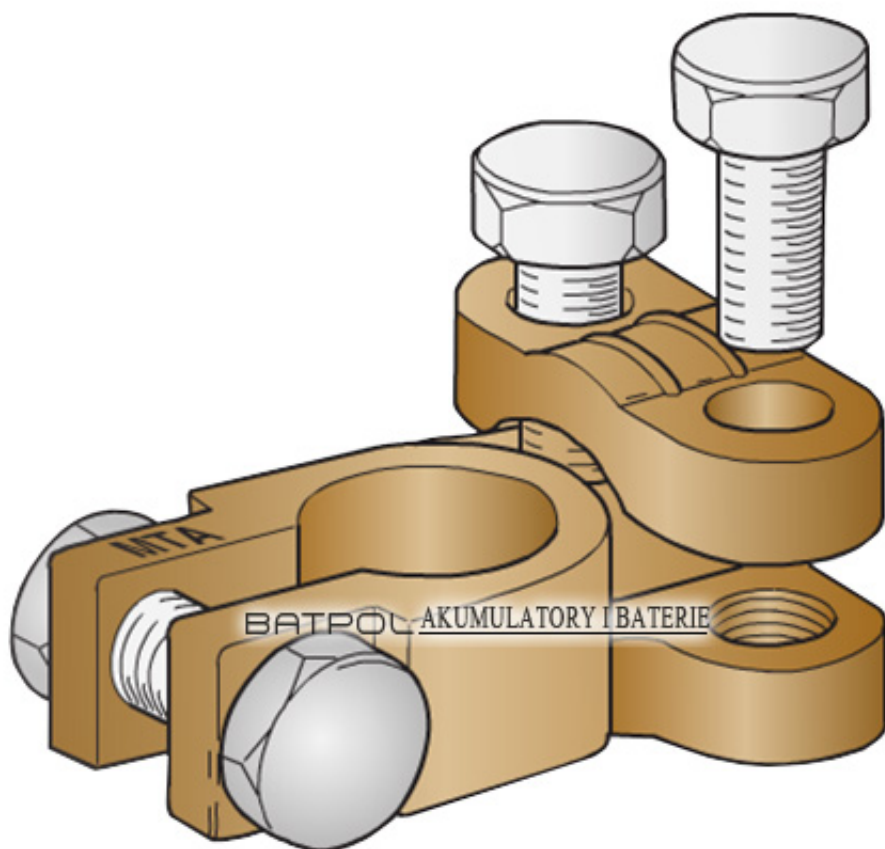

Dane aktualne na dzień: 05-04-2025 01:30

Link do produktu: <https://www.batpol.shop/klema-skrecana-25-50mm2-mosiezna-mta-plus-p-331.html>

KLEMA SKRECANA 25-50mm² MOSIEZNA MTA PLUS +

Cena brutto	16,00 zł
Cena netto	13,01 zł
Producent części	Inny
Typ samochodu	Samochody osobowe, Samochody dostawcze, Samochody ciężarowe

Opis produktu

Oferujemy Państwu na tej aukcji

Klemę MTA

- Wysoka jakość,
- Wystawiamy paragon lub F-VAT
- Towar Fabrycznie Nowy !!!
- 100% Zadowolenia

Klema skręcana mosiężna.

Element uniwersalny może być stosowany we wszystkich samochodach.

BATPOL AKUMULATORY I BATERIE

- **Biegunowość:** Plus
- **W zestawie:** Śruby
- **Mocowanie przewodu:** pod przewód 25-50 mm²
- **Zakres temperatur pracy:** -40°C- +90 °C
- **Produkcja:** Włochy MTA
- **Zgodność z dyrektywą:** RoHS, EC