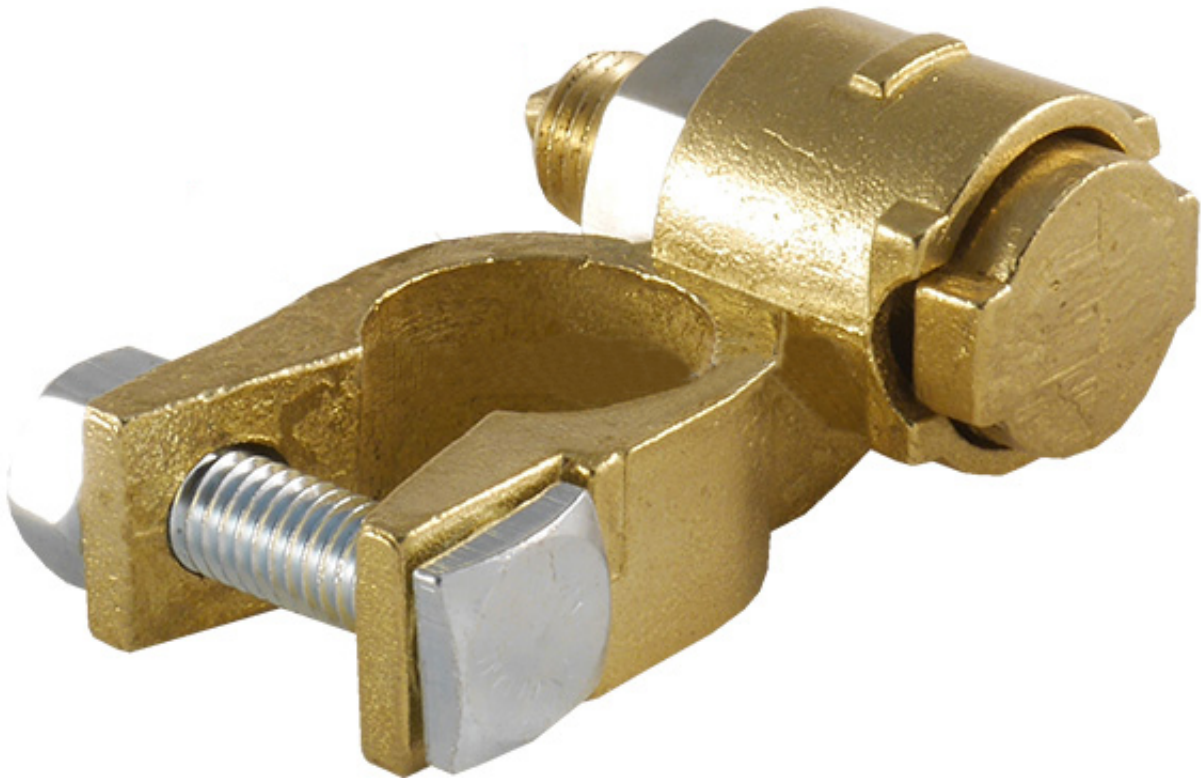

Dane aktualne na dzień: 05-04-2025 01:40

Link do produktu: <https://www.batpol.shop/klema-skrecana-max-na-25mm2-mosiezna-mta-minus-p-336.html>

KLEMA SKRECANA MAX NA 25mm² MOSIEZNA MTA MINUS -

Cena brutto	15,00 zł
Cena netto	12,20 zł
Producent części	Inny
Typ samochodu	Samochody osobowe, Samochody dostawcze, Samochody ciężarowe

Opis produktu

Oferujemy Państwu na tej aukcji

Klemę MTA

- Wysoka jakość,
- Wystawiamy paragon lub F-VAT
- Towar Fabrycznie Nowy !!!
- 100% Zadowolenia

Klema skręcana stosowana w samochodach osobowych jak i dostawczych oraz łodziach - wszędzie tam gdzie szybko chcemy odłączyć akumulator

Element uniwersalny może być stosowany we wszystkich samochodach.

- **Biegunowość:** Minus
- **W zestawie:** śruby
- **Mocowanie przewodu:** max 25 mm²
- **Zakres temperatur pracy:** -40°C- +90 °C
- **Produkcja:** Włochy MTA
- **Zgodność z dyrektywą:** RoHS, EC