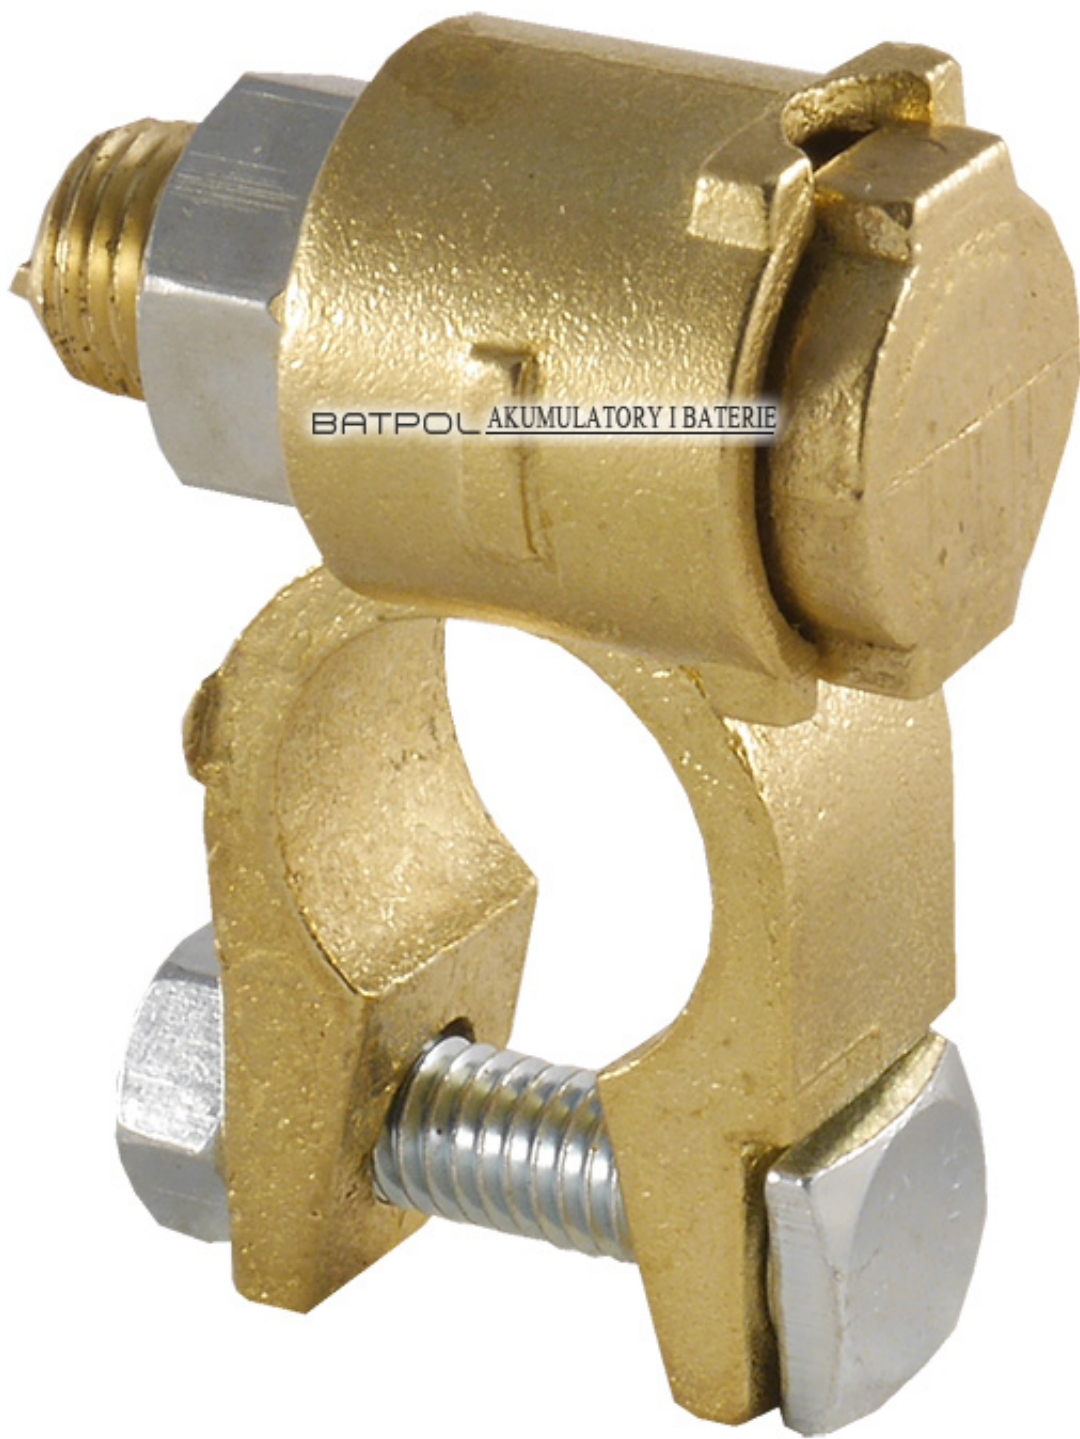

Dane aktualne na dzień: 05-04-2025 01:40

Link do produktu: <https://www.batpol.shop/klema-skrecana-max-na-25mm2-mosiezna-mta-minus-p-336.html>

KLEMA SKRECANA MAX NA 25mm² MOSIEZNA MTA MINUS -

Cena brutto	15,00 zł
Cena netto	12,20 zł
Producent części	Inny
Typ samochodu	Samochody osobowe, Samochody dostawcze, Samochody ciężarowe

Opis produktu

Oferujemy Państwu na tej aukcji

Klemę MTA

- Wysoka jakość,
- Wystawiamy paragon lub F-VAT
- Towar Fabrycznie Nowy !!!
- 100% Zadowolenia

Klema skręcana stosowana w samochodach osobowych jak i dostawczych oraz łodziach - wszędzie tam gdzie szybko chcemy odłączyć akumulator

Element uniwersalny może być stosowany we wszystkich samochodach.

- **Biegunowość:** Minus
- **W zestawie:** śruby
- **Mocowanie przewodu:** max 25 mm²
- **Zakres temperatur pracy:** -40°C- +90 °C
- **Produkcja:** Włochy MTA
- **Zgodność z dyrektywą:** RoHS, EC