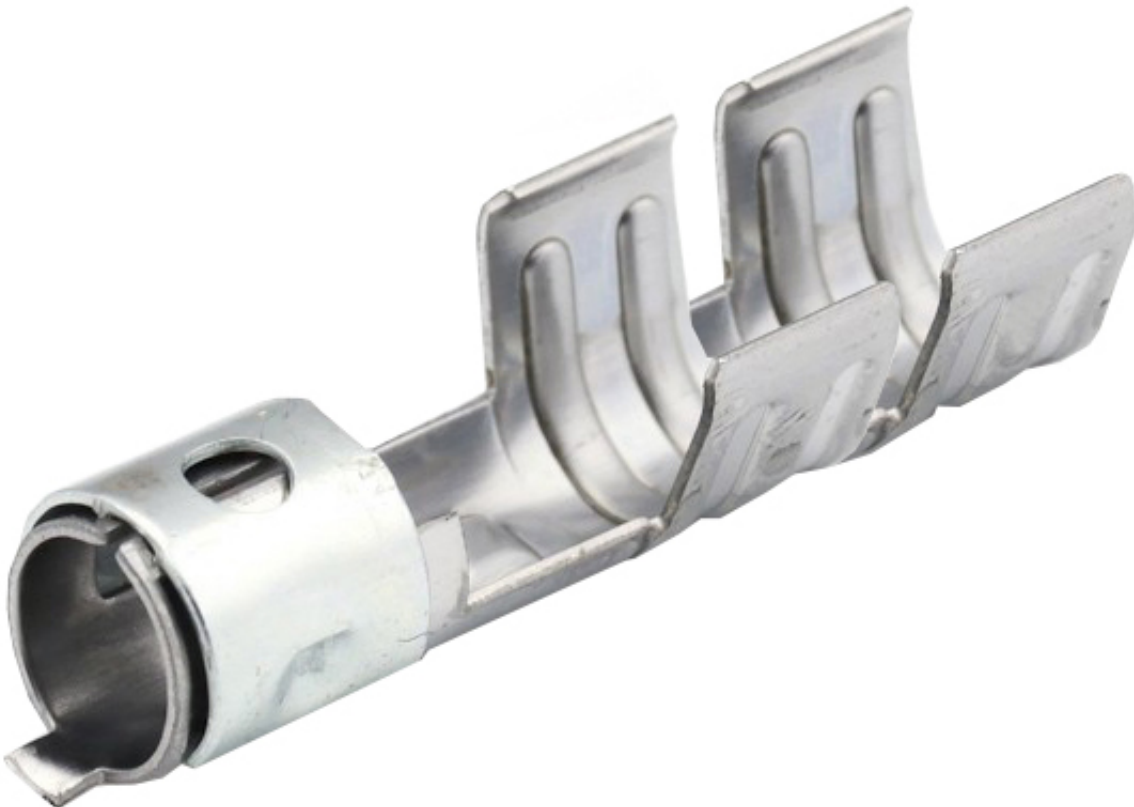

Dane aktualne na dzień: 14-03-2025 08:58

Link do produktu: <https://www.batpol.shop/konektor-6-2-mm-swiecy-zaplonowej-mta-pin-p-1333.html>

## KONEKTOR 6,2 MM SWIECY ZAPLONOWEJ MTA PIN

Cena brutto	<b>1,00 zł</b>
Cena netto	<b>0,81 zł</b>
Producent części	<b>Inny</b>
Typ samochodu	<b>Samochody osobowe, Samochody dostawcze</b>

### Opis produktu

- **Konektor na przewód:** 4 - 6 mm<sup>2</sup>
- **Rozmiar konektora:** 6,2 mm
- **Materiał:** AISI 430, Stal nierdzewna
- **Producent:** MTA
- **Zgodność z dyrektywą:** RoHS, EC