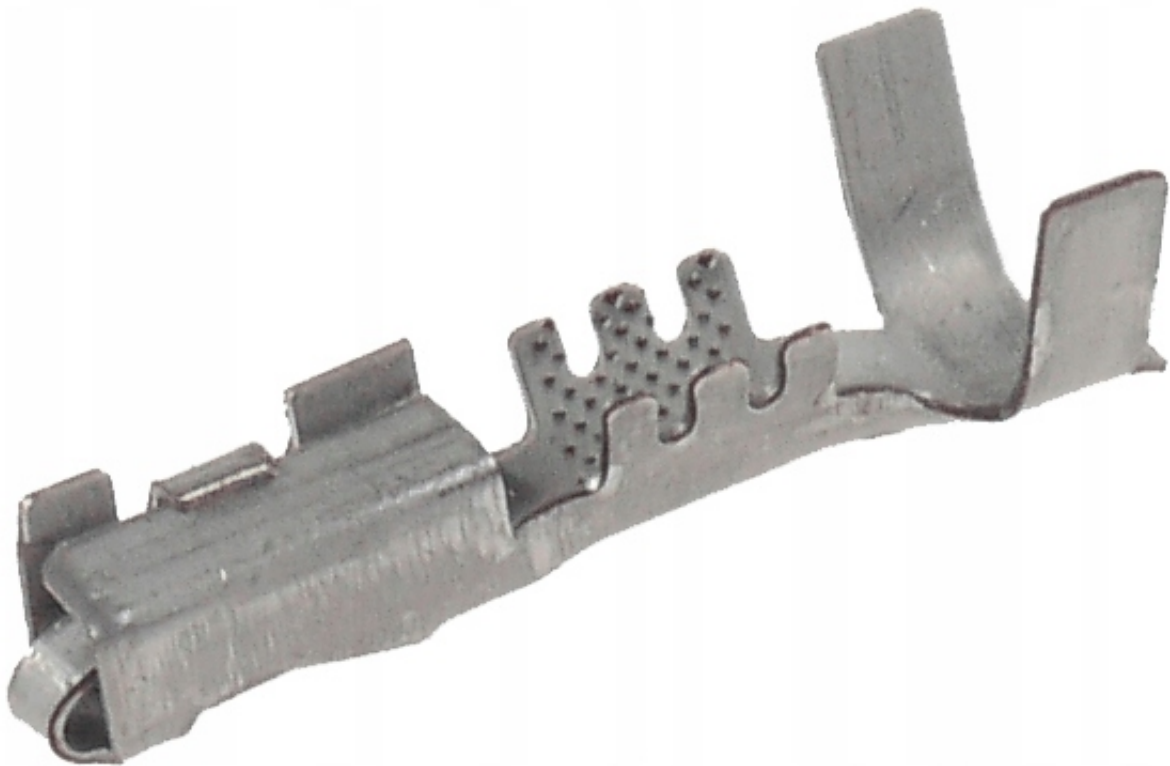

Dane aktualne na dzień: 05-04-2025 01:48

Link do produktu: <https://www.batpol.shop/konektor-metri-pack-150-zenski-0-75-1-0-mm2-uszcz-p-1309.html>

KONEKTOR METRI PACK 150 ZENSKI 0,75-1,0 mm² USZCZ

Cena brutto	1,00 zł
Cena netto	0,81 zł
Producent części	Inny
Typ samochodu	Samochody osobowe, Samochody dostawcze, Samochody ciężarowe

Opis produktu

Uniwersalny pin stosowany w motoryzacji, elektronice, przemyśle.

- **Konektor na przewód:** 0,75 - 1,00 mm²
- **AWG:** 20 - 16
- **Montaż:** pod uszczelkę
- **Materiał:** Miedź Cynowana - Najwyższa Jakość
- **Typ:** Metri Pack 150
- **Jednostka miary:** aukcja dotyczy 1 szt
- **Zgodność z dyrektywą:** RoHS, EC