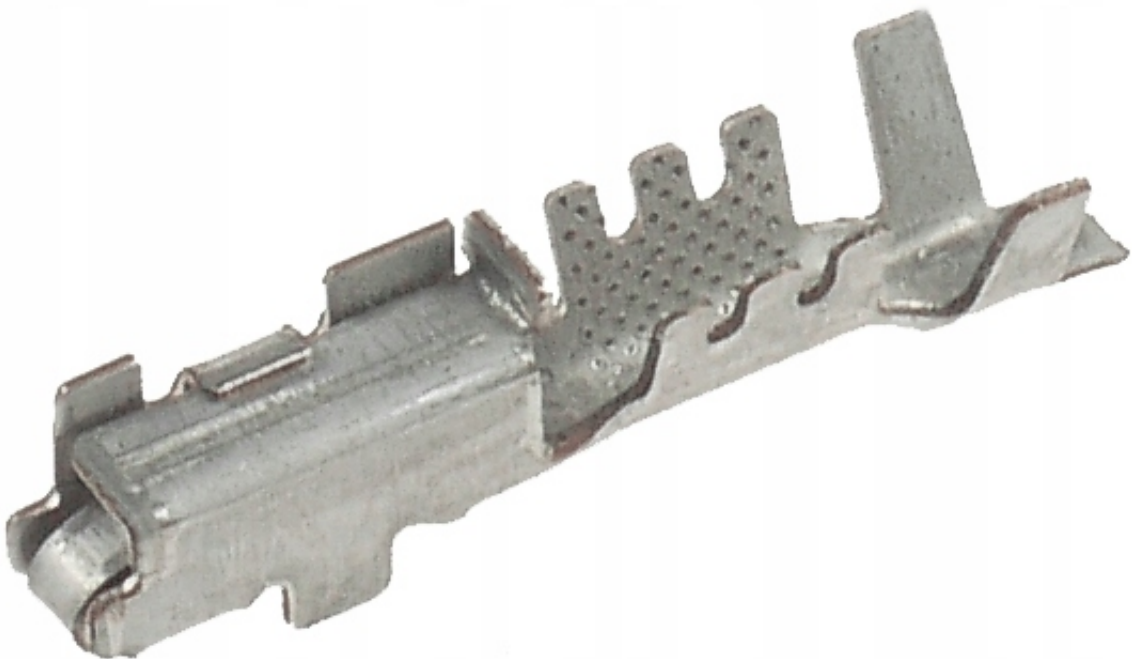

Dane aktualne na dzień: 05-04-2025 01:50

Link do produktu: <https://www.batpol.shop/konektor-metri-pack-150-zenski-obd-ii-0-75-1-0-mm2-p-514.html>

KONEKTOR METRI PACK 150 ZENSKI OBD II 0,75-1,0 mm²

Cena brutto	1,00 zł
Cena netto	0,81 zł
Producent części	Inny
Typ samochodu	Samochody osobowe, Samochody dostawcze, Samochody ciężarowe

Opis produktu

Uniwersalny pin stosowany w motoryzacji, elektronice, przemyśle.

-
- **Konektor na przewód:** 0,75 - 1,00 mm²
 - **AWG:** 20 - 17
 - **Montaż:** bez uszczelki
 - **Materiał:** Miedź Cynowana - Najwyższa Jakość
 - **Typ:** Metri Pack 150 do złącz OBD II (czarnych)
 - **Jednostka miary:** aukcja dotyczy 1 szt
 - **Zgodność z dyrektywą:** RoHS, EC