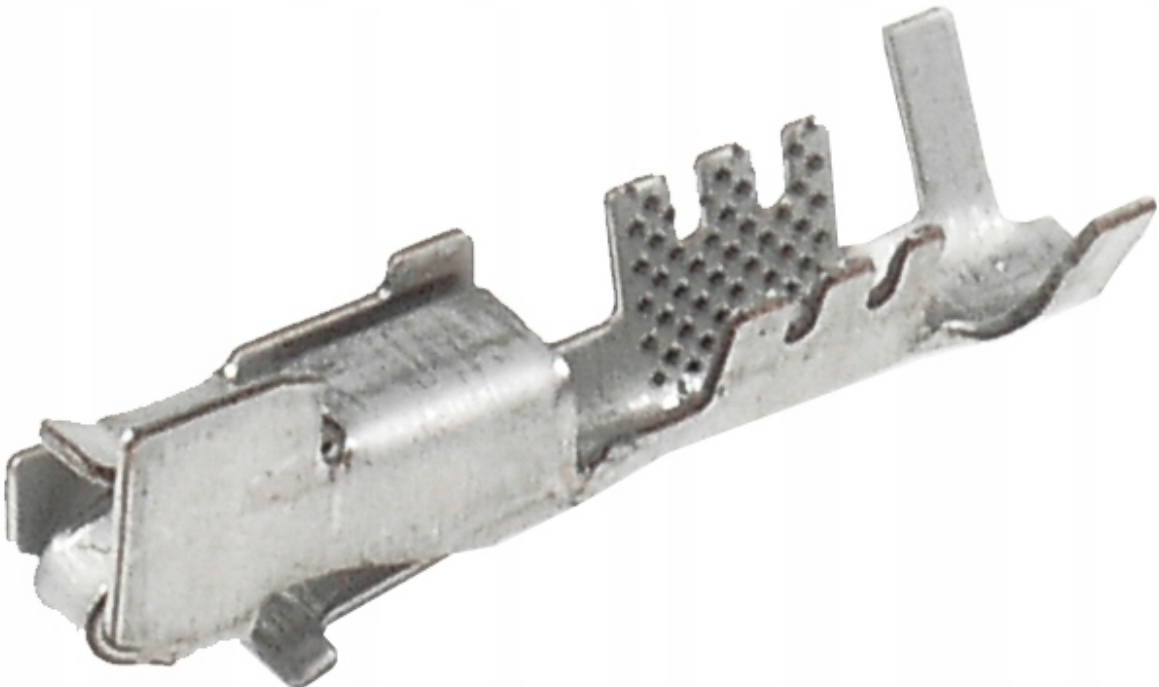

Dane aktualne na dzień: 05-04-2025 01:36

Link do produktu: <https://www.batpol.shop/konektor-metri-pack-1502-seat-0-75-1-0-mm2-p-1308.html>

## KONEKTOR METRI PACK 150.2 SEAT 0,75-1,0 mm<sup>2</sup>

Cena brutto	<b>1,00 zł</b>
Cena netto	<b>0,81 zł</b>
Producent części	<b>Inny</b>
Typ samochodu	<b>Samochody osobowe, Samochody dostawcze, Samochody ciężarowe</b>

### Opis produktu

---

Uniwersalny pin stosowany w motoryzacji, elektronice, przemyśle.

- **Konektor na przewód:** 0,75 - 1,00 mm<sup>2</sup>
- **AWG:** 20 - 17
- **Montaż:** bez uszczelki
- **Materiał:** Miedź Cynowana - Najwyższa Jakość
- **Typ:** Metri Pack 150.2 pull to Seat
- **Jednostka miary:** aukcja dotyczy 1 szt
- **Zgodność z dyrektywą:** RoHS, EC