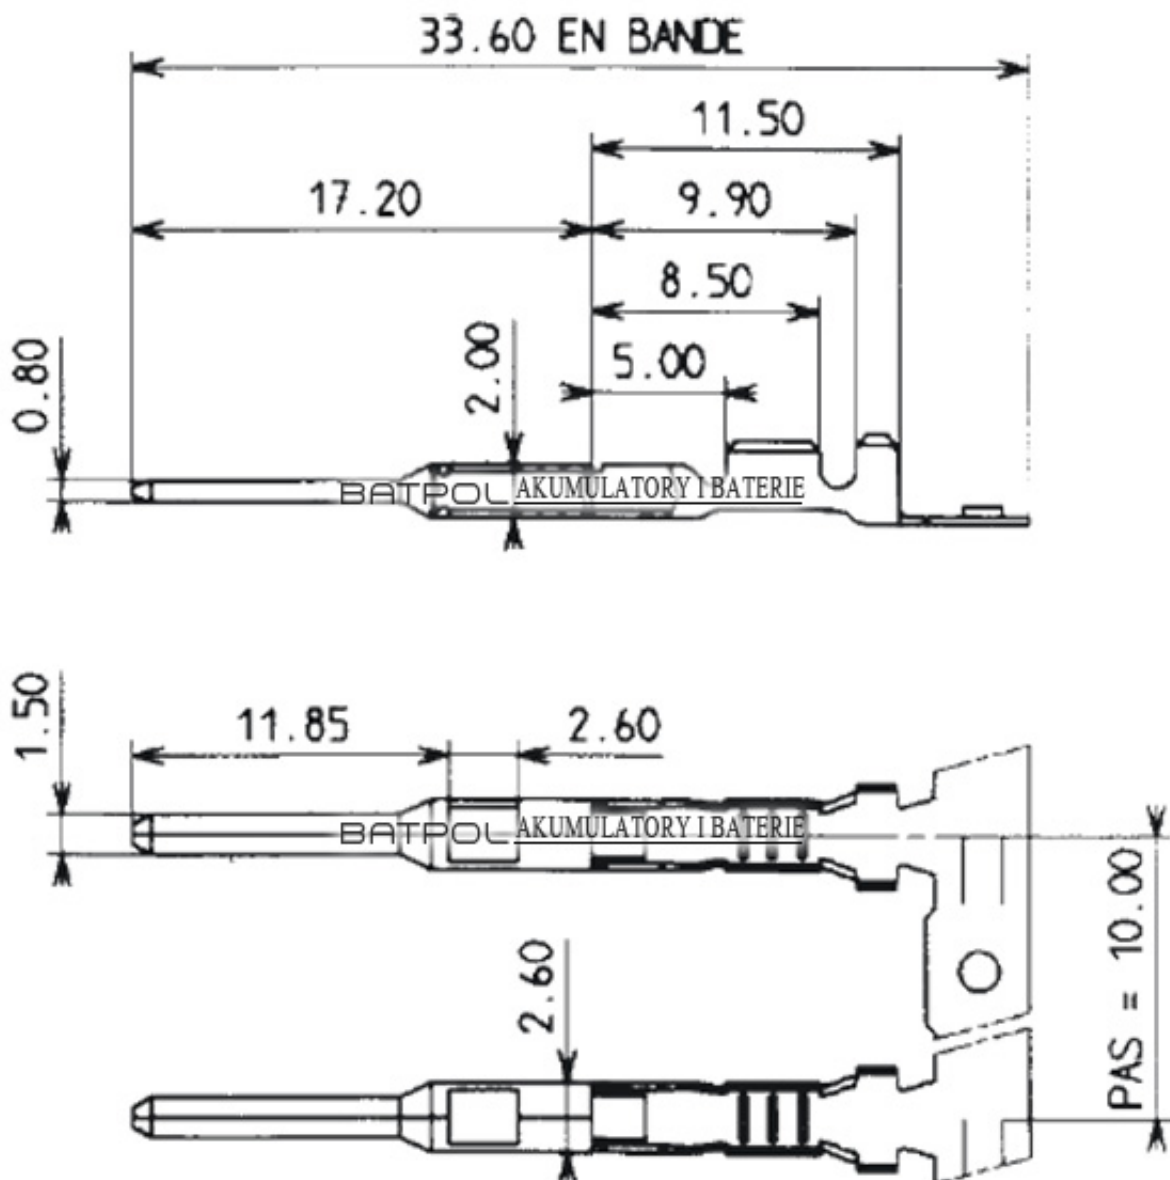

Dane aktualne na dzień: 05-04-2025 01:48

Link do produktu: <https://www.batpol.shop/konektor-pin-meski-sicma-1-5-mm-fiat-renault-2-szt-p-517.html>

KONEKTOR PIN MESKI SICMA 1,5 mm FIAT RENAULT 2 SZT

Cena brutto	2,00 zł
Cena netto	1,63 zł
Producent części	Inny
Typ samochodu	Samochody osobowe, Samochody dostawcze, Samochody ciężarowe

Opis produktu

Konektor jest montowany w złączach stosowanych w samochodach z grupy PSA: Peugeot, Citroen, Renault, Fiat. Głównie

stosowany w złączach typu Sicma

- **Konektor na przewód:** 0,50 - 1,50 mm²
- **AWG:** 15 - 20
- **Materiał:** Miedź Cynowana - Najwyższa Jakość
- **Typ:** Sicma 1,5
- **Jednostka miary:** aukcja dotyczy 2 szt
- **Zgodność z dyrektywą:** RoHS, EC