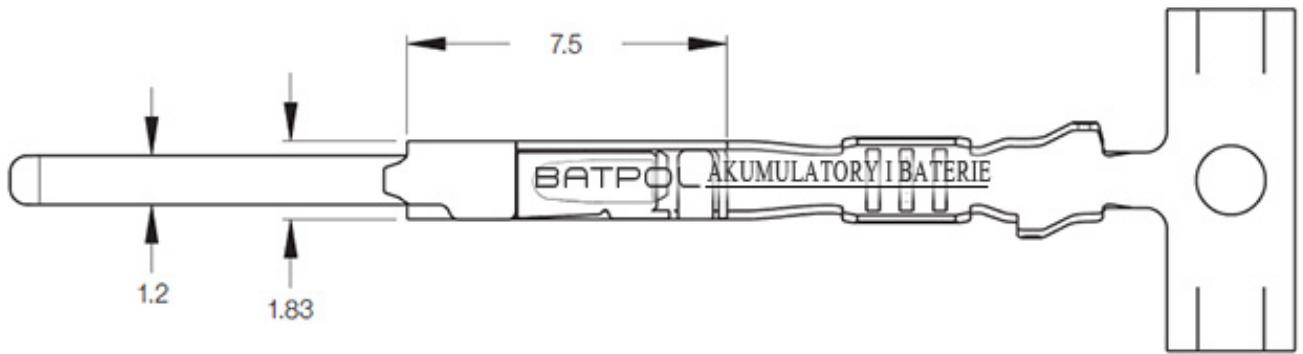

Link do produktu: <https://www.batpol.shop/konektor-pin-meski-vw-mcon-0-5-0-75mm2-000979035e-p-429.html>

KONEKTOR PIN MESKI VW MCON 0,5-0,75mm² 000979035E

Cena brutto	2,00 zł
Cena netto	1,63 zł
Producent części	Inny
Typ samochodu	Samochody osobowe, Samochody dostawcze

Opis produktu

Konektor jest montowany w złączach stosowanych w samochodach z grupy VAG: Volkswagen, Skoda, Audi, oraz PSA: Peugeot, Citroen, Renault, często spotykany również w instalacjach takich marek jak: Mercedes, Porsche, Ford, Fiat i inne.

- **Konektor na przewód:** 1,00 - 1,50 mm²
- **AWG:** 15 - 17
- **Montaż:** pod uszczelkę
- **Materiał:** Miedź Cynowana - Najwyższa Jakość
- **Typ:** Mcon 1,2
- **Jednostka miary:** aukcja dotyczy 1 szt
- **Zgodność z dyrektywą:** RoHS, EC
- **Inne symbole:** 000 979 035 E ; 12 52 7 512 135

Konektory odcinane z oryginalnych szpul