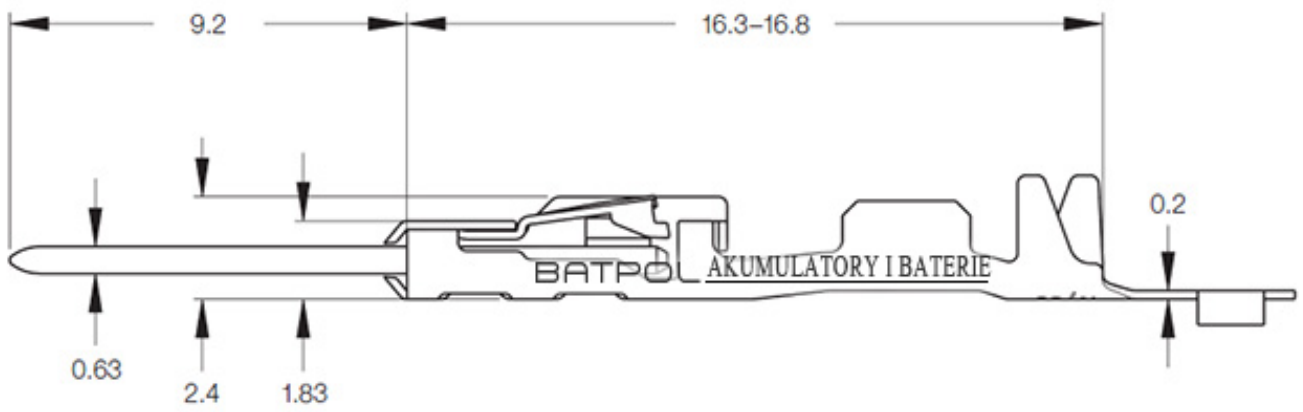

Link do produktu: <https://www.batpol.shop/konektor-pin-meski-vw-mcon-0-5-0-75mm2-000979035e-p-429.html>

KONEKTOR PIN MESKI VW MCON 0,5-0,75mm² 000979035E

Cena brutto	2,00 zł
Cena netto	1,63 zł
Producent części	Inny
Typ samochodu	Samochody osobowe, Samochody dostawcze

Opis produktu

Konektor jest montowany w złączach stosowanych w samochodach z grupy VAG: Volkswagen, Skoda, Audi, oraz PSA: Peugeot, Citroen, Renault, często spotykany również w instalacjach takich marek jak: Mercedes, Porsche, Ford, Fiat i inne.

- **Konektor na przewód:** 1,00 - 1,50 mm²
- **AWG:** 15 - 17
- **Montaż:** pod uszczelkę
- **Materiał:** Miedź Cynowana - Najwyższa Jakość
- **Typ:** Mcon 1,2
- **Jednostka miary:** aukcja dotyczy 1 szt
- **Zgodność z dyrektywą:** RoHS, EC
- **Inne symbole:** 000 979 035 E ; 12 52 7 512 135

Konektory odcinane z oryginalnych szpul