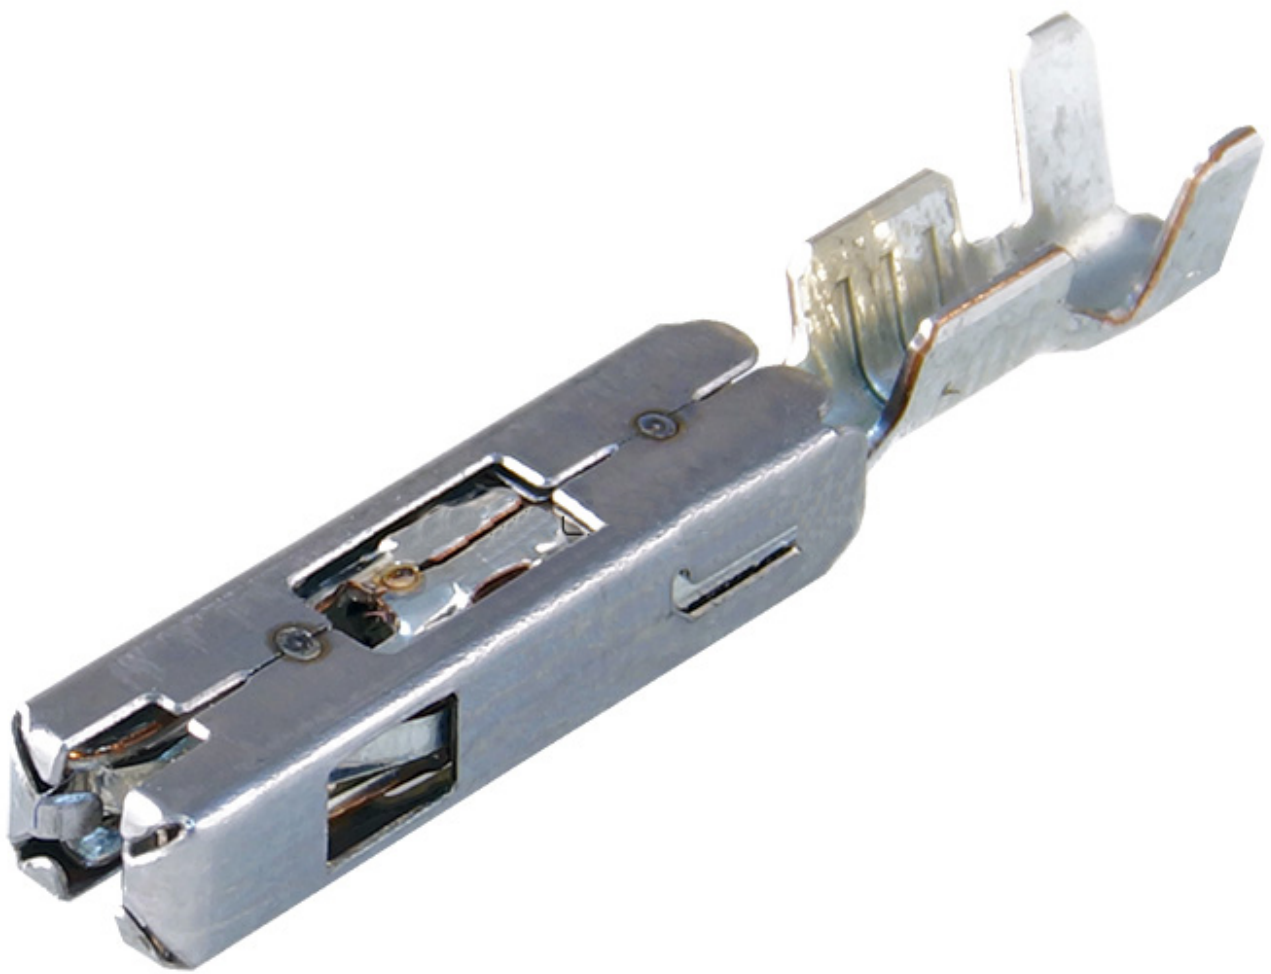

Dane aktualne na dzień: 05-04-2025 01:48

Link do produktu: <https://www.batpol.shop/konektor-pin-zenski-0-5-1-5-fsc-wtryskiwacza-opel-p-1327.html>

KONEKTOR PIN ZENSKI 0,5-1,5 FSC WTRYSKIWACZA OPEL

Cena brutto	1,50 zł
Cena netto	1,22 zł
Producent części	Inny
Typ samochodu	Samochody osobowe, Samochody dostawcze, Samochody ciężarowe

Opis produktu

- **Konektor na przewód:** 0,50 - 1,50 mm²
- **AWG:** 20 - 16
- **Montaż:** zaciskany na przewodzie
- **Materiał:** Miedź Cynowana - Najwyższa Jakość
- **Typ:** FSC, złącz wtryskiwaczy opel Tyco
- **Jednostka miary:** aukcja dotyczy 1 szt
- **Zgodność z dyrektywą:** RoHS, EC