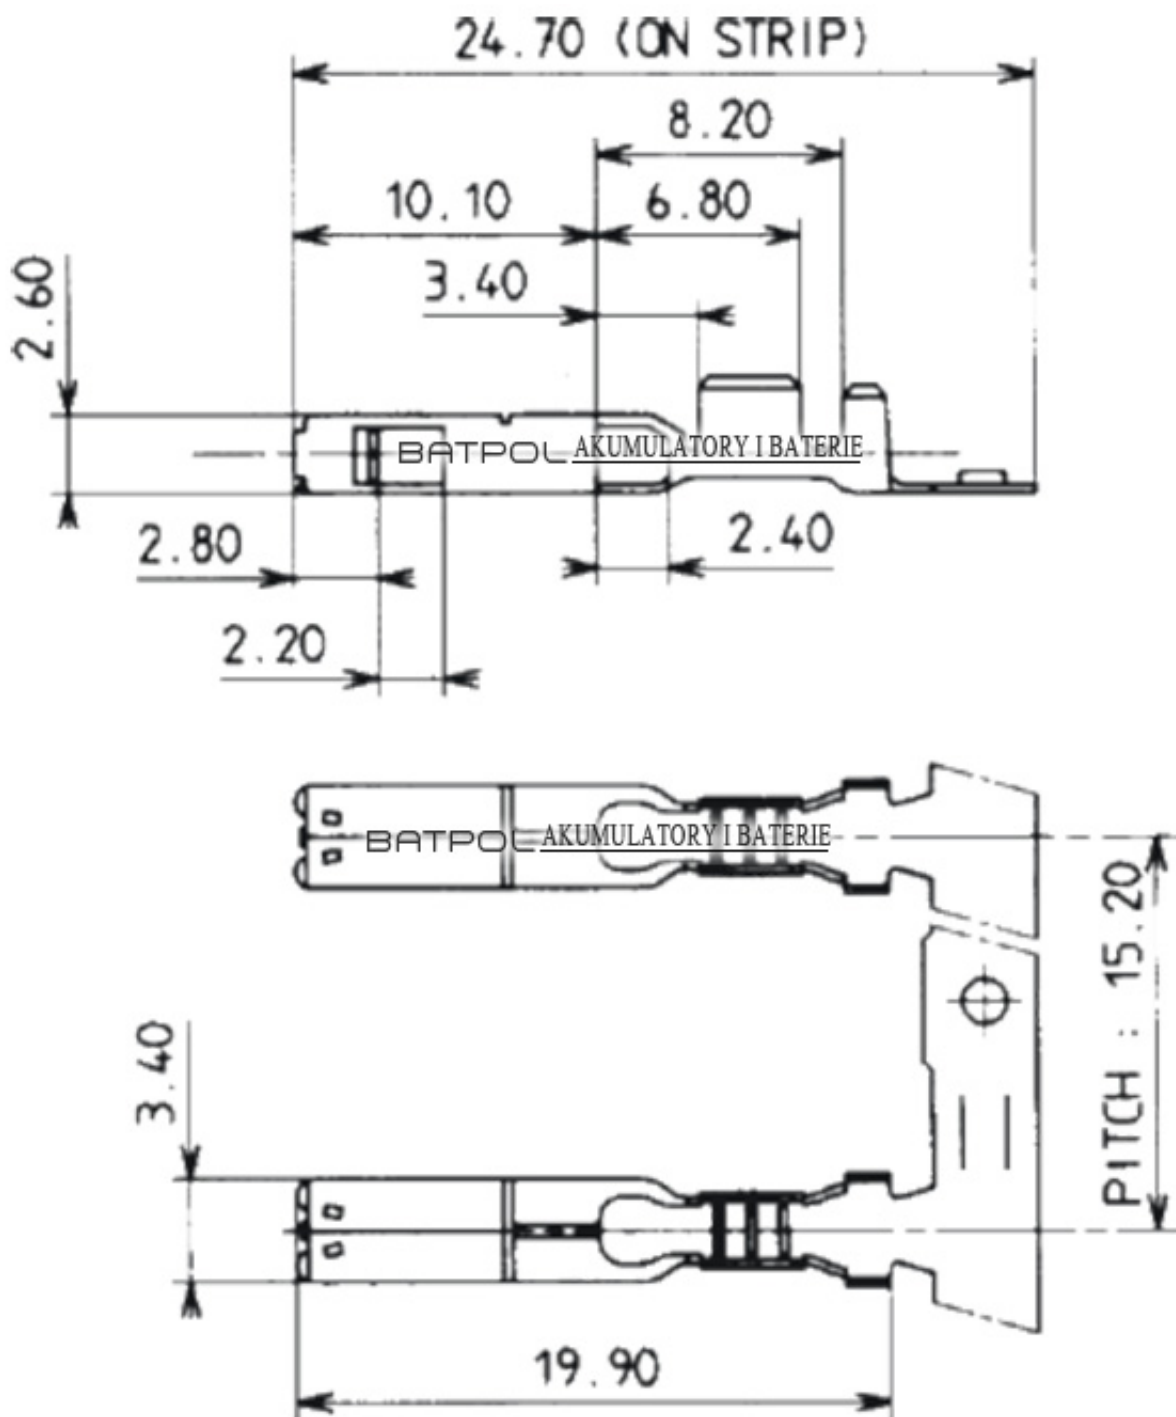

Dane aktualne na dzień: 05-04-2025 01:50

Link do produktu: <https://www.batpol.shop/konektor-pin-zenski-sicma-1-5mm-fiat-renavlt-2-szt-p-515.html>

KONEKTOR PIN ZENSKI SICMA 1,5mm FIAT RENAULT 2 SZT

Cena brutto	2,00 zł
Cena netto	1,63 zł
Producent części	Inny
Typ samochodu	Samochody osobowe, Samochody dostawcze, Samochody ciężarowe

Opis produktu

Konektor jest montowany w złączach stosowanych w samochodach z grupy PSA: Peugeot, Citroen, Renault, Fiat. Głównie stosowany w złączach typu Sicma

- **Konektor na przewód:** 0,50 - 1,50 mm²
- **AWG:** 15 - 20
- **Materiał:** Miedź Cynowana - Najwyższa Jakość
- **Typ:** Sicma 1,5
- **Jednostka miary:** aukcja dotyczy 2 szt
- **Zgodność z dyrektywą:** RoHS, EC