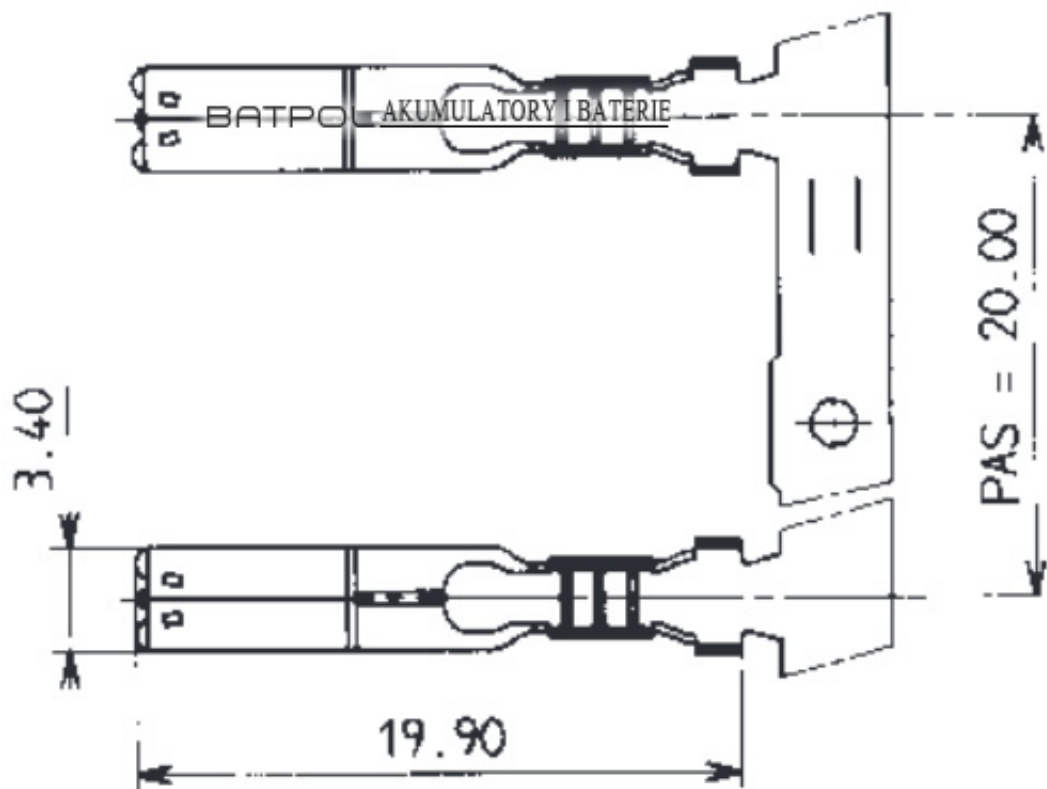

Opis produktu

Oferujemy Państwu na tej aukcji

Konektor

- Wystawiamy paragon lub F-VAT
- Towar Fabrycznie Nowy !!!
- 100% Zadowolenia

Konektor jest montowany w złączach stosowanych w samochodach z grupy PSA: Peugeot, Citroen, Renault, Fiat. Głównie stosowany w złączach typu Sicma

- **Konektor na przewód:** 1,00 - 2,50 mm²
- **AWG:** 13 - 17
- **Materiał:** Miedź Cynowana - Najwyższa Jakość
- **Typ:** Sicma 2,8
- **Jednostka miary:** aukcja dotyczy 2 szt
- **Zgodność z dyrektywą:** RoHS, EC