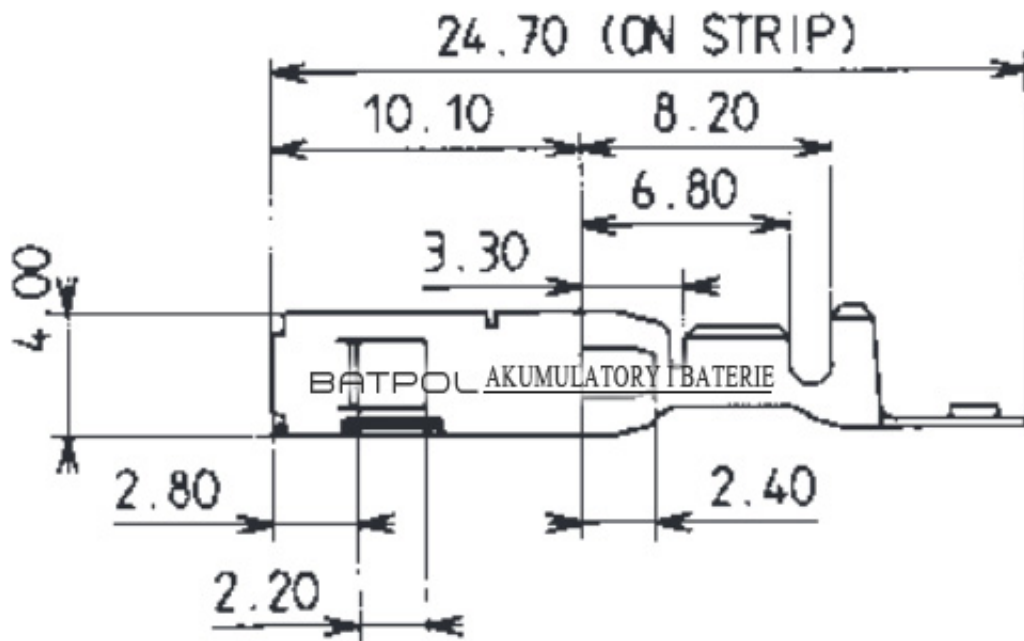

- **Konektor na przewód:** 1,00 - 2,50 mm²
- **AWG:** 13 - 17
- **Materiał:** Miedź Cynowana - Najwyższa Jakość
- **Typ:** Sicma 2,8
- **Jednostka miary:** aukcja dotyczy 2 szt
- **Zgodność z dyrektywą:** RoHS, EC