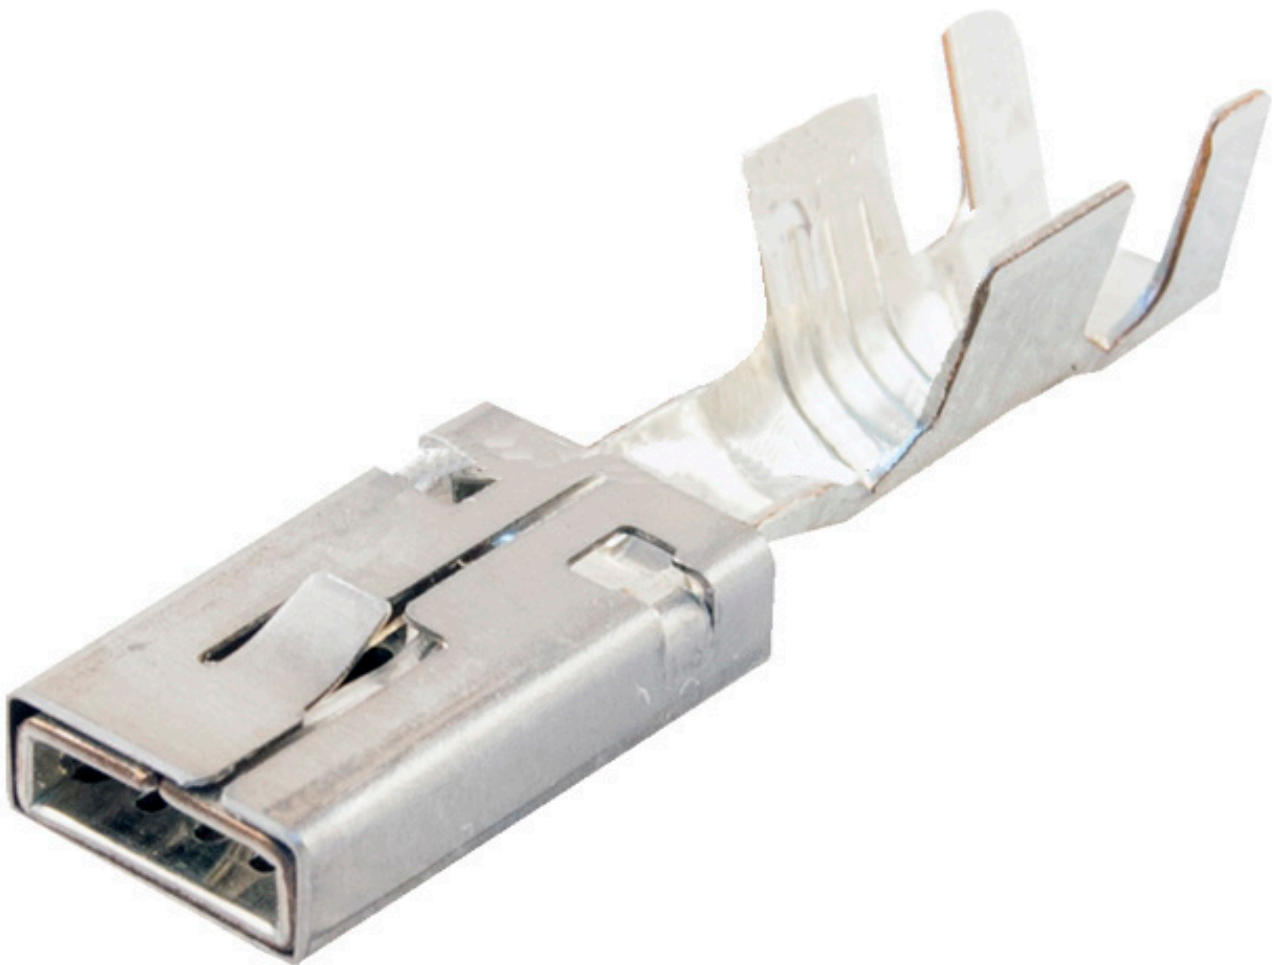

Dane aktualne na dzień: 05-04-2025 01:40

Link do produktu: <https://www.batpol.shop/konektor-pin-zenski-vw-4-8-ducon-4-0-6-0-mm2-p-2107.html>

KONEKTOR PIN ZENSKI VW 4,8 DUCON 4,0-6,0 mm²

Cena brutto	1,00 zł
Cena netto	0,81 zł
Producent części	Inny
Typ samochodu	Samochody osobowe, Samochody dostawcze

Opis produktu

Konektor jest montowany w złączach stosowanych w samochodach z grupy:

VAG: Volkswagen, Skoda, Audi, oraz **PSA:** Peugeot, Citroen, Renault,

często spotykany również w instalacjach takich marek jak: Mercedes, Porsche, Ford, Fiat i inne.

- **Konektor na przewód:** 4,00 - 6,00 mm²
- **AWG:** 9 - 11
- **Materiał:** Miedź Cynowana - Najwyższa Jakość
- **Typ:** Ducon 4,8
- **Jednostka miary:** 1 szt
- **Zgodność z dyrektywą:** RoHS, EC