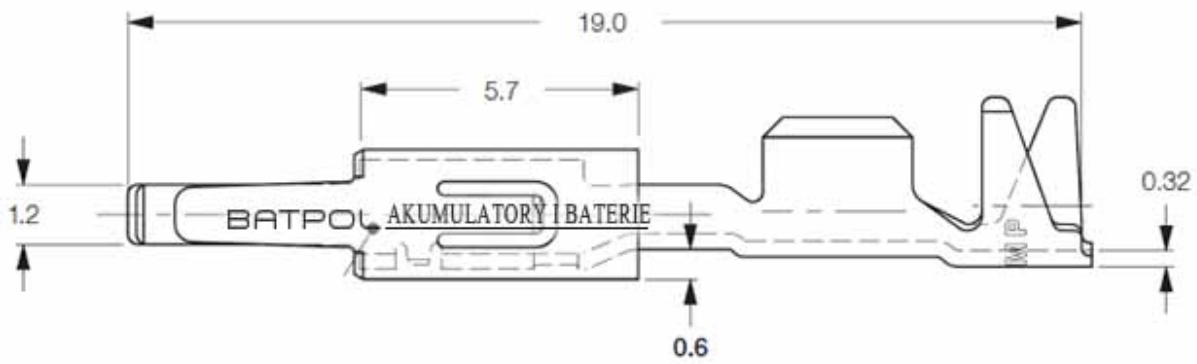

## KONEKTOR PIN ZENSKI VW MT 0,2-0,5mm2 000979019E

Cena brutto	<b>2,00 zł</b>
Cena netto	<b>1,63 zł</b>
Producent części	<b>Inny</b>
Typ samochodu	<b>Samochody osobowe, Samochody dostawcze, Samochody ciężarowe</b>

Opis produktu

Konektor jest montowany w złączach stosowanych w samochodach z grupy VAG: Volkswagen, Skoda, Audi, oraz PSA: Peugeot, Citroen, Renault, często spotykany również w instalacjach takich marek jak: Mercedes, Porsche, Ford, Fiat i inne.

- **Konektor na przewód:** 0,20 - 0,50 mm<sup>2</sup>
- **AWG:** 20 - 24
- **Montaż:** pod uszczelkę
- **Materiał:** Miedź Cynowana - Najwyższa Jakość
- **Typ:** MT ; F150
- **Jednostka miary:** aukcja dotyczy 2 szt
- **Zgodność z dyrektywą:** RoHS, EC
- **Inne symbole:** 000 979 019 E ; N 103 357 06

Konektory odcinane z oryginalnych szpul