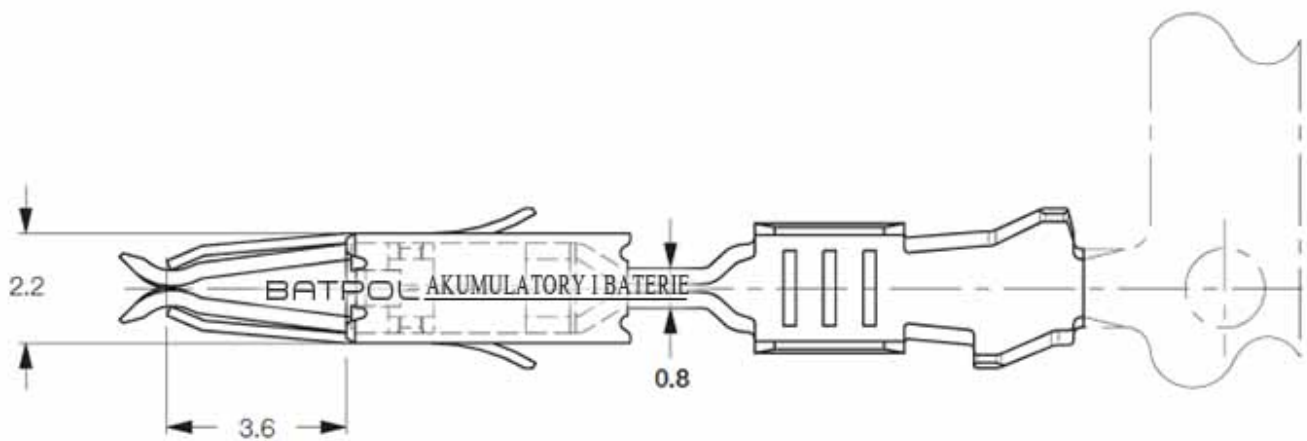

## KONEKTOR PIN ZENSKI VW MT 0,2-0,5mm2 000979019E

Cena brutto	<b>2,00 zł</b>
Cena netto	<b>1,63 zł</b>
Producent części	<b>Inny</b>
Typ samochodu	<b>Samochody osobowe, Samochody dostawcze, Samochody ciężarowe</b>

Opis produktu

Konektor jest montowany w złączach stosowanych w samochodach z grupy VAG: Volkswagen, Skoda, Audi, oraz PSA: Peugeot, Citroen, Renault, często spotykany również w instalacjach takich marek jak: Mercedes, Porsche, Ford, Fiat i inne.

- **Konektor na przewód:** 0,20 - 0,50 mm<sup>2</sup>
- **AWG:** 20 - 24
- **Montaż:** pod uszczelkę
- **Materiał:** Miedź Cynowana - Najwyższa Jakość
- **Typ:** MT ; F150
- **Jednostka miary:** aukcja dotyczy 2 szt
- **Zgodność z dyrektywą:** RoHS, EC
- **Inne symbole:** 000 979 019 E ; N 103 357 06

Konektory odcinane z oryginalnych szpul