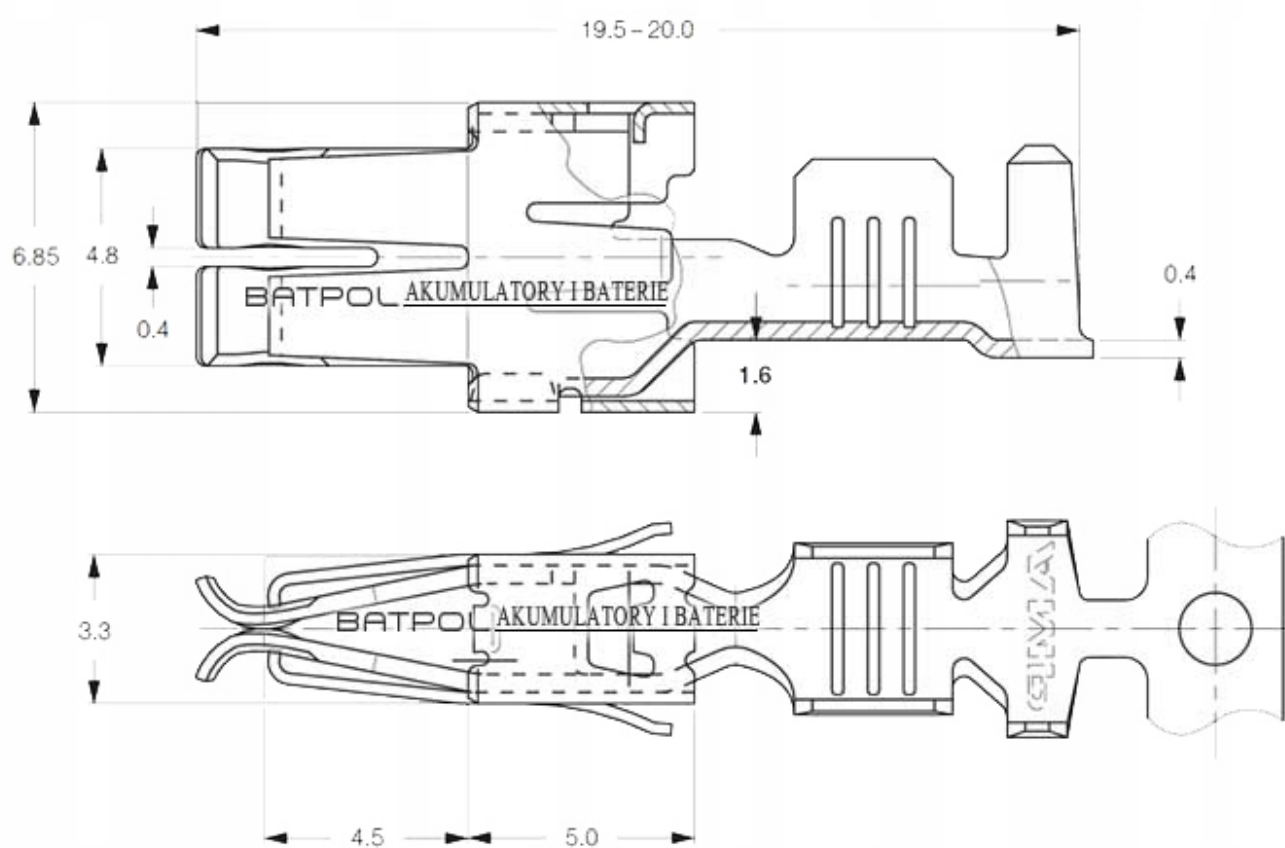

## KONEKTOR PIN ZENSKI VW SPT 1,5-2,5mm<sup>2</sup> 000 979 227E

Cena brutto	<b>1,00 zł</b>
Cena netto	<b>0,81 zł</b>
Producent części	<b>Inny</b>
Typ samochodu	<b>Samochody osobowe, Samochody dostawcze</b>

### Opis produktu

Konektor jest montowany w złączach stosowanych w samochodach z grupy VAG: Volkswagen, Skoda, Audi, oraz PSA: Peugeot, Citroen, Renault, często spotykany również w instalacjach takich marek jak: Mercedes, Porsche, Ford, Fiat i inne.

- **Konektor na przewód:** 1,5 - 2,5 mm<sup>2</sup>
- **AWG:** 13 - 16
- **Montaż:** pod uszczelkę
- **Materiał:** Miedź Cynowana - Najwyższa Jakość
- **Typ:** SPT 4,8
- **Jednostka miary:** aukcja dotyczy 1 szt
- **Zgodność z dyrektywą:** RoHS, EC
- **Inne symbole:** 000979227E ; N90732703

Konektory odcinane z oryginalnych szpul