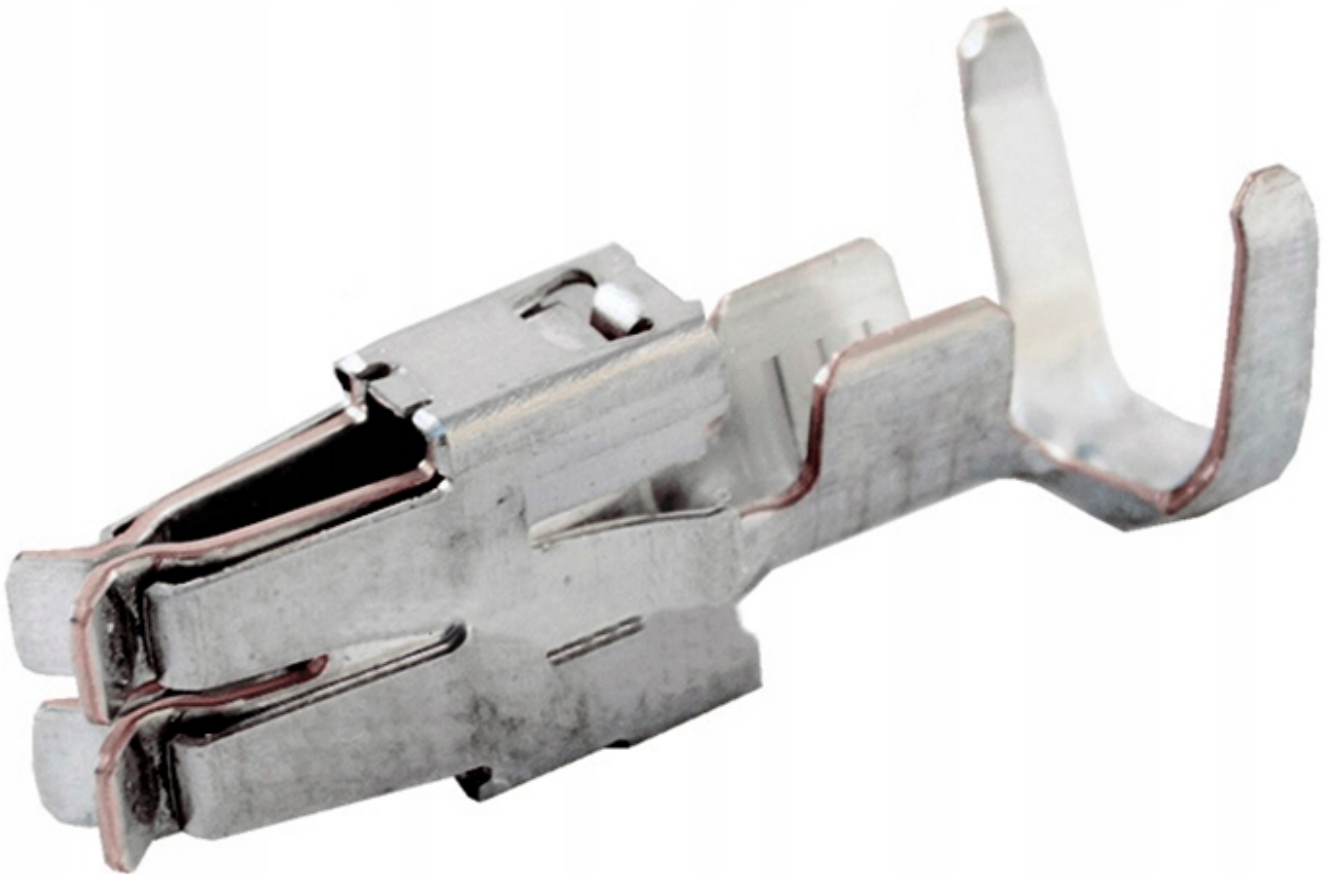

Dane aktualne na dzień: 05-04-2025 01:48

Link do produktu: <https://www.batpol.shop/konektor-pin-zenski-vw-spt-1-5-2-5mm2-000-979-227e-p-444.html>

## KONEKTOR PIN ZENSKI VW SPT 1,5-2,5mm<sup>2</sup> 000 979 227E

Cena brutto	<b>1,00 zł</b>
Cena netto	<b>0,81 zł</b>
Producent części	<b>Inny</b>
Typ samochodu	<b>Samochody osobowe, Samochody dostawcze</b>

### Opis produktu

Konektor jest montowany w złączach stosowanych w samochodach z grupy VAG: Volkswagen, Skoda, Audi, oraz PSA: Peugeot, Citroen, Renault, często spotykany również w instalacjach takich marek jak: Mercedes, Porsche, Ford, Fiat i inne.

- **Konektor na przewód:** 1,5 - 2,5 mm<sup>2</sup>
- **AWG:** 13 - 16
- **Montaż:** pod uszczelkę
- **Materiał:** Miedź Cynowana - Najwyższa Jakość
- **Typ:** SPT 4,8
- **Jednostka miary:** aukcja dotyczy 1 szt
- **Zgodność z dyrektywą:** RoHS, EC
- **Inne symbole:** 000979227E ; N90732703