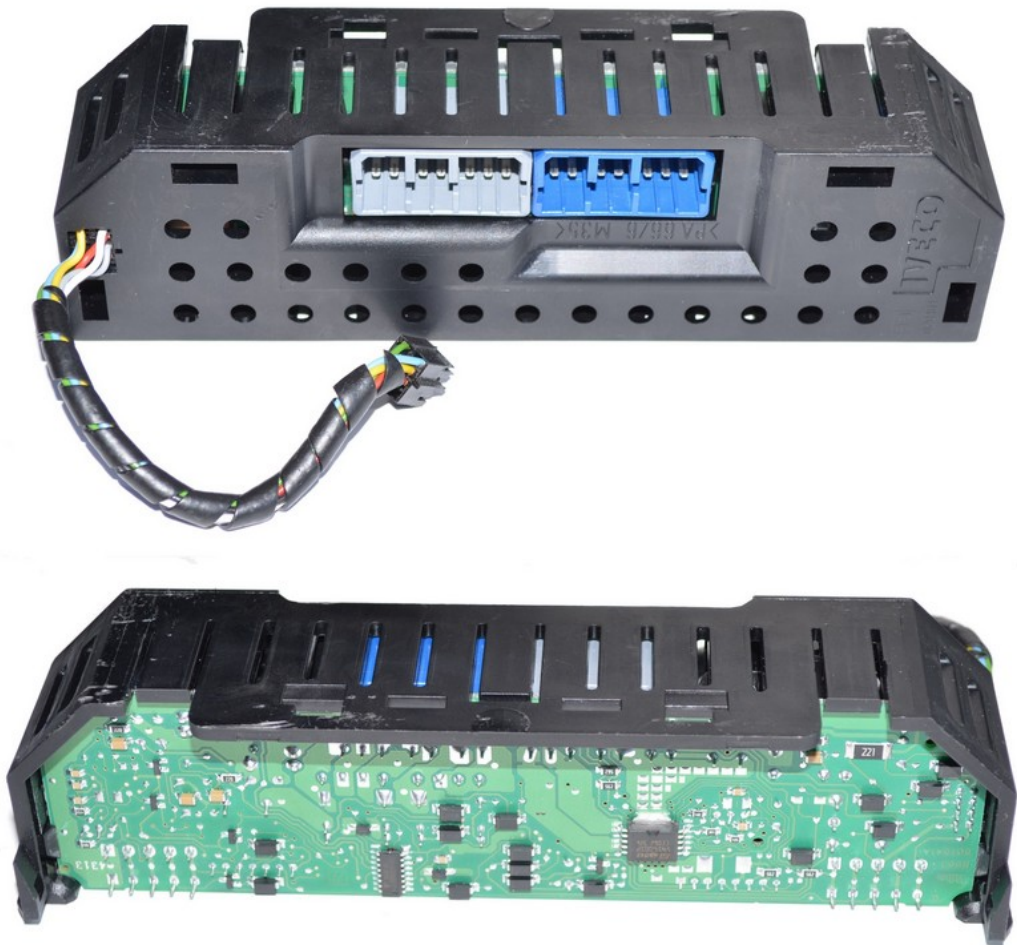


Dane aktualne na dzień: 17-04-2025 19:36

Link do produktu: <https://www.batpol.shop/kostka-wtyk-centralki-przelacznika-swiatel-iveco-n-p-1641.html>

KOSTKA WTYK CENTRALKI PRZELACZNIKA SWIATEL IVECO N

Cena brutto	29,00 zł
Cena netto	23,58 zł
Typ samochodu	Samochody osobowe, Samochody dostawcze
Funkcje	inne

Opis produktu

Kostka centralki świateł, wycieraczek, usytuowanej pod kierownicą

Iveco Daily rok: 2000-2006

Numer porównawczy złącza: 500314808

Numer porównawczy centralki: 504108685

Aukcja dotyczy wtyku oraz odpowiedniej ilości konektorów

- **Ilość pinów:** 12 szt
- **Konektory:** na przewód max 1,5 mm²
- **Kolor:** Oznacza kodowanie, prowadzenie

BATPOL AKUMULATORY I BATERIE

BATPOL AKUMULATORY I BATERIE