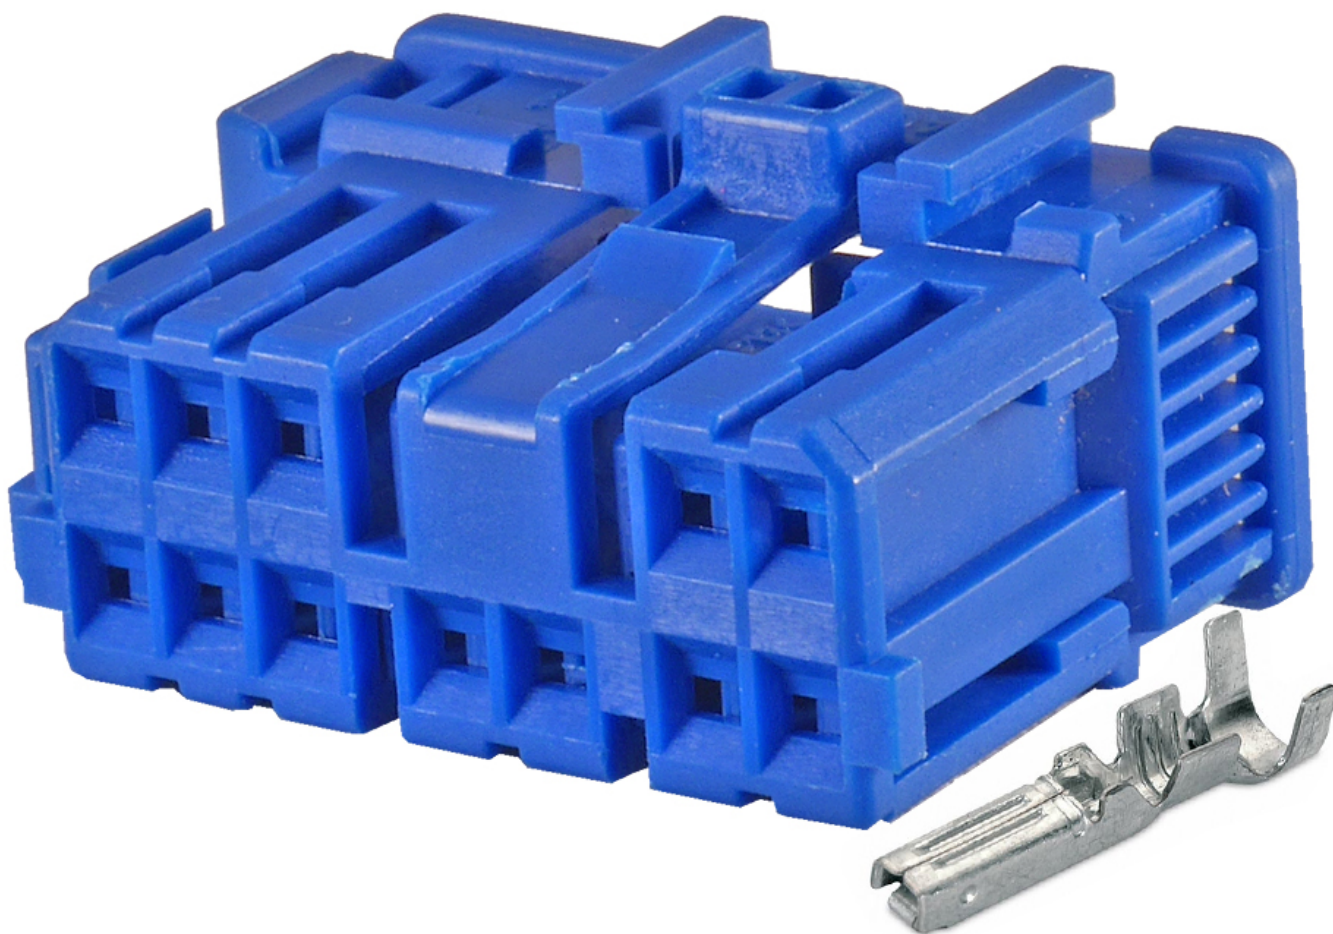


Dane aktualne na dzień: 17-04-2025 19:36

Link do produktu: <https://www.batpol.shop/kostka-wtyk-centralki-przelacznika-swiatel-iveco-n-p-1641.html>

KOSTKA WTYK CENTRALKI PRZELACZNIKA SWIATEL IVECO N

Cena brutto	29,00 zł
Cena netto	23,58 zł
Typ samochodu	Samochody osobowe, Samochody dostawcze
Funkcje	inne

Opis produktu

Kostka centralki świateł, wycieraczek, usytuowanej pod kierownicą

Iveco Daily rok: 2000-2006

Numer porównawczy złącza: 500314808

Numer porównawczy centralki: 504108685

Aukcja dotyczy wtyku oraz odpowiedniej ilości konektorów

- **Ilość pinów:** 12 szt
- **Konektory:** na przewód max 1,5 mm²
- **Kolor:** Oznacza kodowanie, prowadzenie

BATPOL AKUMULATORY I BATERIE

BATPOL AKUMULATORY I BATERIE