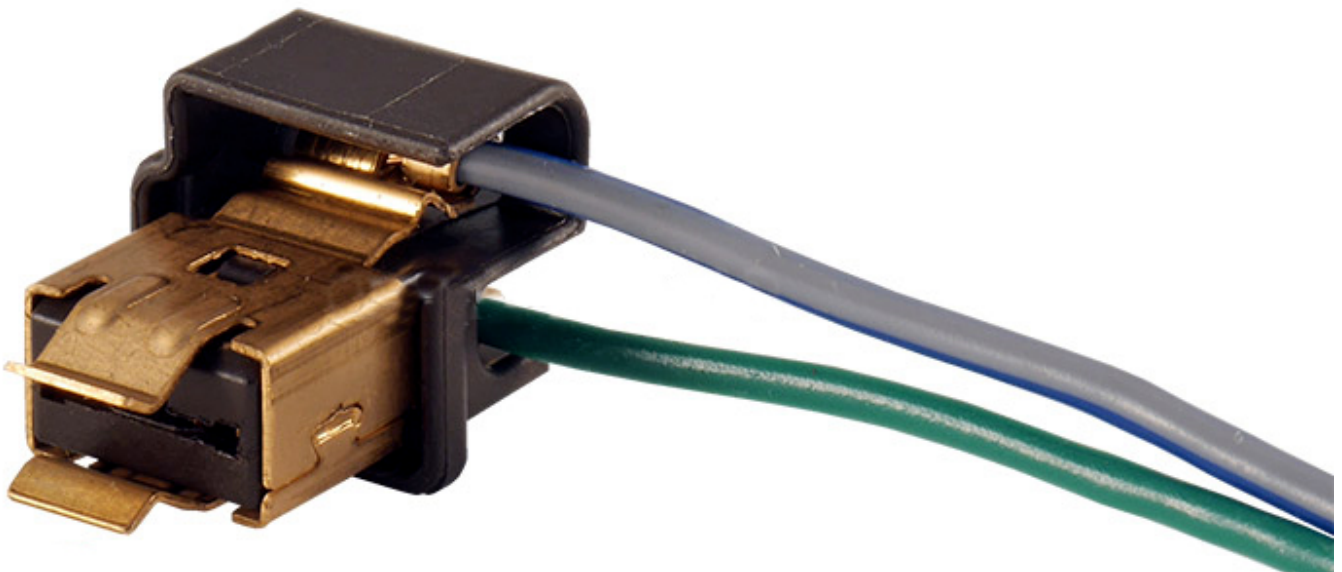

Link do produktu: <https://www.batpol.shop/kostka-wtyk-zlacze-zarowki-h1-gniazdo-2-piny-masa-p-737.html>

## KOSTKA WTYK ZŁĄCZE ŻARÓWKI H1 GNIAZDO 2 PINY MASA

Cena brutto	<b>20,00 zł</b>
Cena netto	<b>16,26 zł</b>
Producent części	<b>Inny</b>
Typ samochodu	<b>Samochody osobowe</b>
Strona zabudowy	<b>Lewe + Prawe</b>

### Opis produktu

Złącze reflektora H1 z masą dwoma przewodami

Cena dotyczy 1 szt kostki do żarówki H1 2 pin

Stosowana tam gdzie żarówka H1 wymaga zasilania dwoma przewodami. Występuję między innymi w samochodach marki: Mercedes, Volkswagen, Skoda i inne

**Kolory kabli mogą różnić się od tych widocznych na zdjęciu.**

- **Typ złącza:** H1 z masą

- 
- **Przewody:** długości ok 7 cm
  - **Materiał wykonania:** wysoka jakość
  - **Ilość:** 1 szt