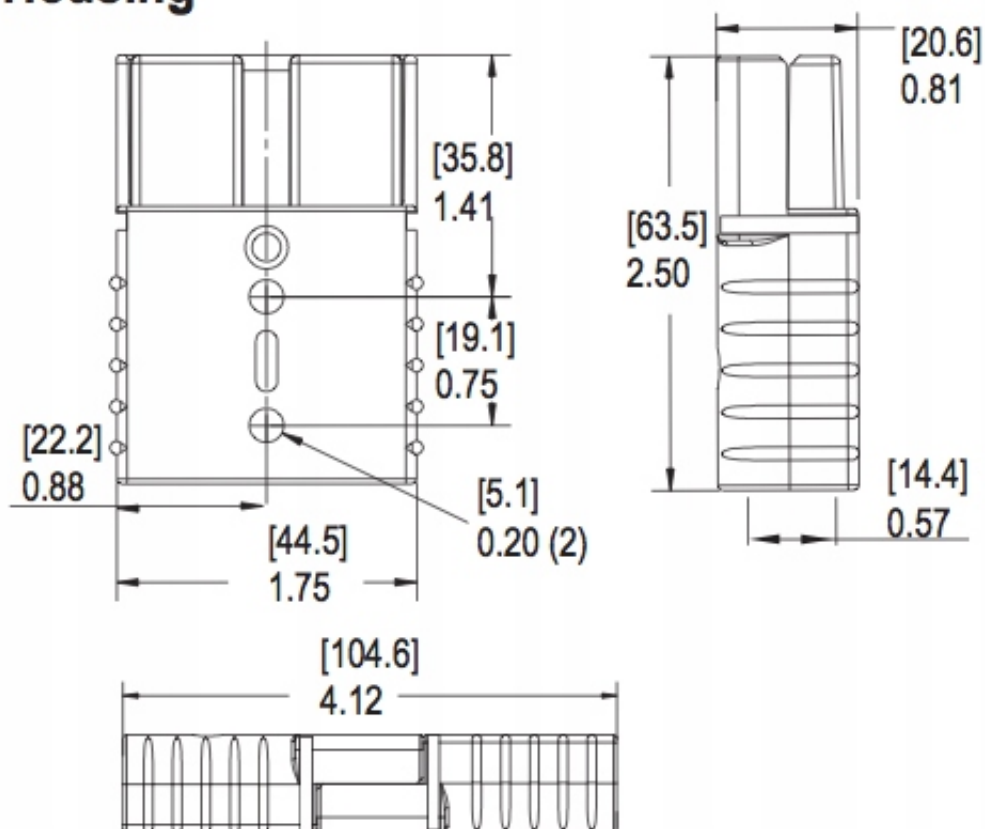

- **Prąd Znamionowy / Maksymalny:** 120A / 240A (5 sek.)
- **Styki robocze:** max 22-25 mm² ; 4 AWG
- **Zakres temperatur pracy:** -40°C- +125°C
- **Materiał obudowy:** poliamid 6.6
- **Produkcja:** Zamiennik wysokiej jakości
- **Zgodność z dyrektywą:** RoHS, EC

Housing

Zastosowanie w przemyśle ciężkim, motoryzacyjnym, maszynach budowlanych, wózkach widłowych, źródłach energii.

Złącza łączą się ze sobą, aby kupić 1 KPL wystarczy kupić 2 złącza w tym samym kolorze !