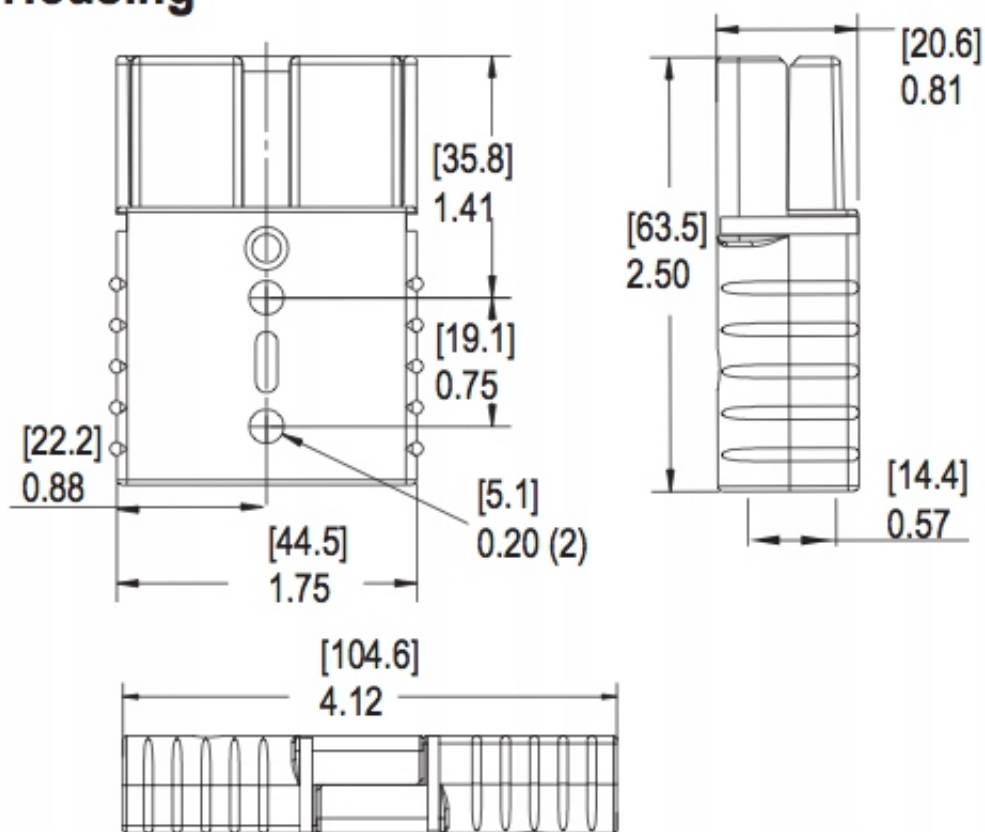

- **Produkcja:** Zamiennik wysokiej jakości
- **Zgodność z dyrektywą:** RoHS, EC

Housing

Zastosowanie w przemyśle ciężkim, motoryzacyjnym, maszynach budowlanych, wózkach widłowych, źródłach energii.

Złącza łączą się ze sobą, aby kupić 1 KPL wystarczy kupić 2 złącza w tym samym kolorze !