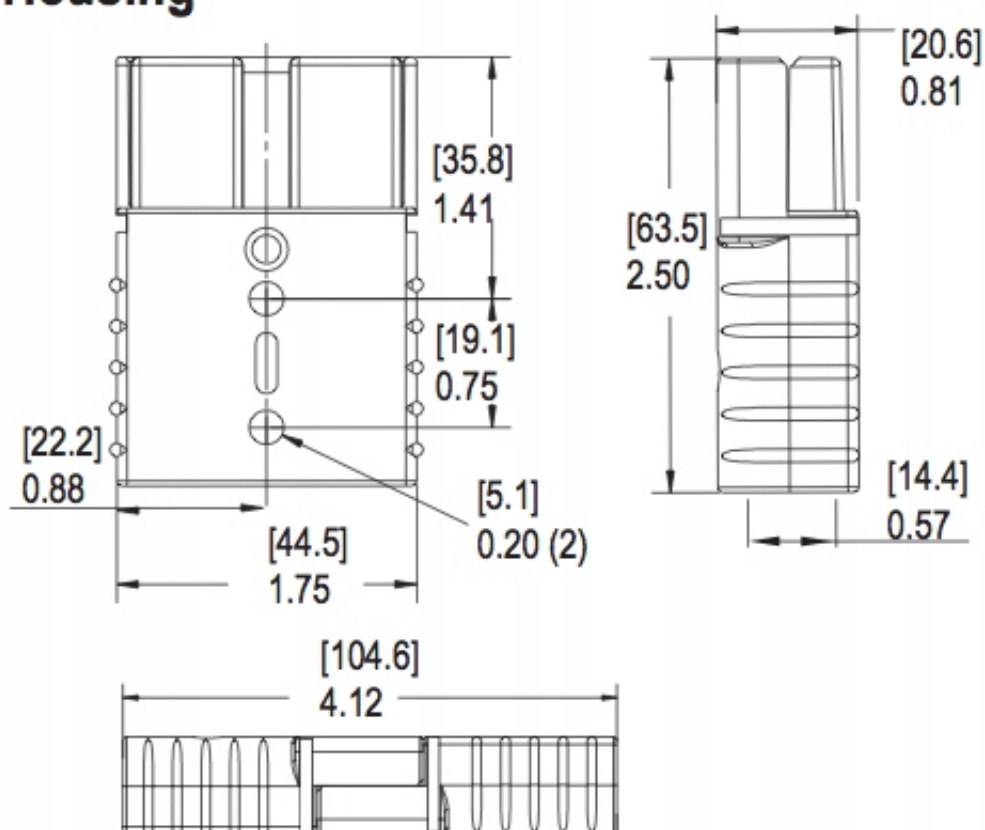

- **Ilość Pinów, styków:** 2 szt.
- **Napięcie Pracy:** 12 V
- **Prąd Znamionowy / Maksymalny:** 120A / 240A (5 sek.)
- **Styki robocze:** max 22-25 mm² ; 4 AWG
- **Zakres temperatur pracy:** -40°C- +125°C
- **Materiał obudowy:** poliamid 6.6
- **Produkcja:** Zamiennik wysokiej jakości
- **Zgodność z dyrektywą:** RoHS, EC

Housing

Zastosowanie w przemyśle ciężkim, motoryzacyjnym, maszynach budowlanych, wózkach widłowych, źródłach energii.

Złącza łączą się ze sobą, aby kupić 1 KPL wystarczy kupić 2 złącza w tym samym kolorze !