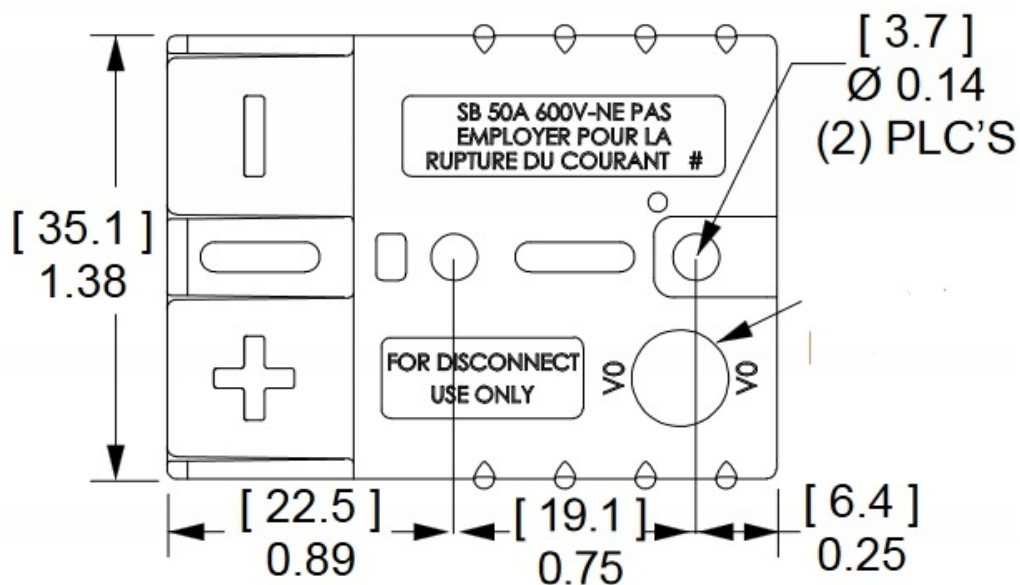

Dane aktualne na dzień: 14-03-2025 09:14

Link do produktu: <https://www.batpol.shop/kostka-zlacze-typ-anderson-sb50a-10mm2-czerwona-p-1394.html>

KOSTKA ZLACZE TYP ANDERSON SB50A 10mm² CZERWONA

Cena brutto	25,00 zł
Cena netto	20,33 zł
Producent części	Inny
Typ samochodu	Samochody osobowe, Samochody dostawcze, Samochody ciężarowe
Jakość części (zgodnie z GVO)	P - zamiennik o jakości porównywalnej do oryginału

Opis produktu

- **Ilość Pinów, styków:** 2 szt.
- **Napięcie Pracy:** 24 V

- **Prąd Znamionowy / Maksymalny:** 50 A / 100A (5 sek.)
- **Styki robocze:** max 10 mm² ; 8 AWG
- **Zakres temperatur pracy:** -40°C- +125°C
- **Materiał obudowy:** poliamid 6.6
- **Produkcja:** Zamiennik wysokiej jakości
- **Zgodność z dyrektywą:** RoHS, EC

Bottom View

Mated Length

Zastosowanie w przemyśle ciężkim, motoryzacyjnym, maszynach budowlanych, wózkach widłowych, źródłach energii.

Złącza łączą się ze sobą, aby kupić 1 KPL wystarczy kupić 2 złącza w tym samym kolorze !