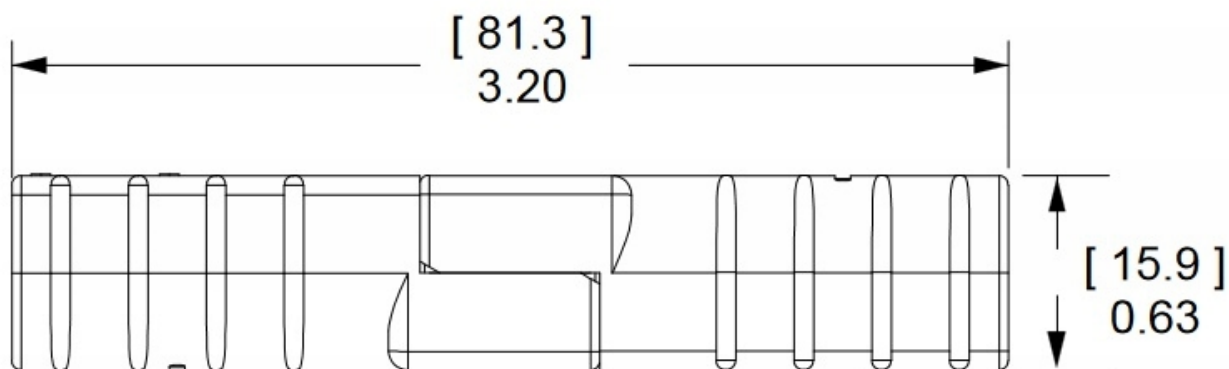

Dane aktualne na dzień: 14-03-2025 09:14

Link do produktu: <https://www.batpol.shop/kostka-zlacze-typ-anderson-sb50a-10mm2-czerwona-p-1394.html>

KOSTKA ZLACZE TYP ANDERSON SB50A 10mm² CZERWONA

Cena brutto	25,00 zł
Cena netto	20,33 zł
Producent części	Inny
Typ samochodu	Samochody osobowe, Samochody dostawcze, Samochody ciężarowe
Jakość części (zgodnie z GVO)	P - zamiennik o jakości porównywalnej do oryginału

Opis produktu

- **Ilość Pinów, styków:** 2 szt.
- **Napięcie Pracy:** 24 V

- **Prąd Znamionowy / Maksymalny:** 50 A / 100A (5 sek.)
- **Styki robocze:** max 10 mm² ; 8 AWG
- **Zakres temperatur pracy:** -40°C- +125°C
- **Materiał obudowy:** poliamid 6.6
- **Produkcja:** Zamiennik wysokiej jakości
- **Zgodność z dyrektywą:** RoHS, EC

Bottom View

Mated Length

Zastosowanie w przemyśle ciężkim, motoryzacyjnym, maszynach budowlanych, wózkach widłowych, źródłach energii.

Złącza łączą się ze sobą, aby kupić 1 KPL wystarczy kupić 2 złącza w tym samym kolorze !