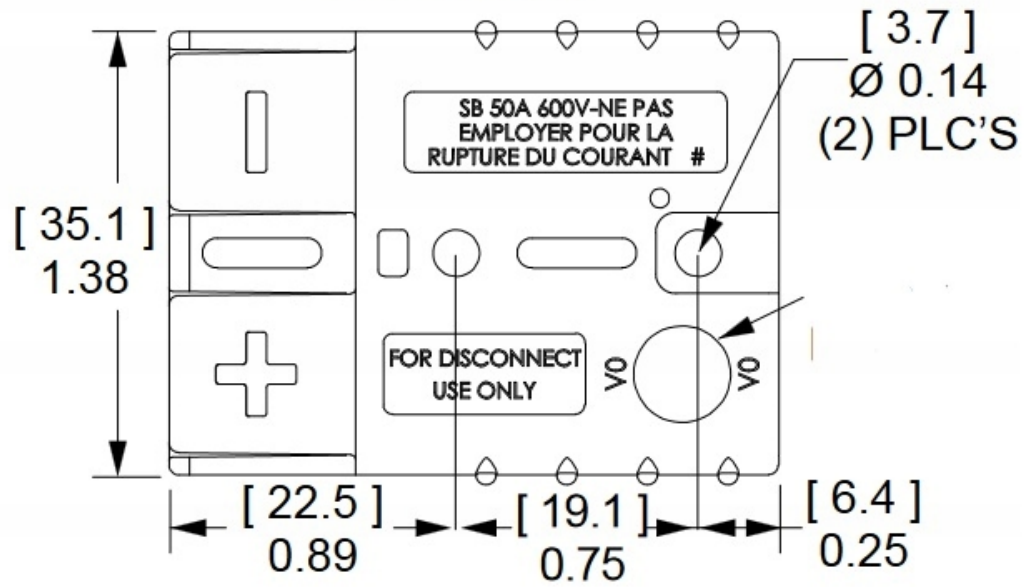

- **Materiał obudowy:** poliamid 6.6
- **Produkcja:** Zamiennik wysokiej jakości
- **Zgodność z dyrektywą:** RoHS, EC

Bottom View

Mated Length