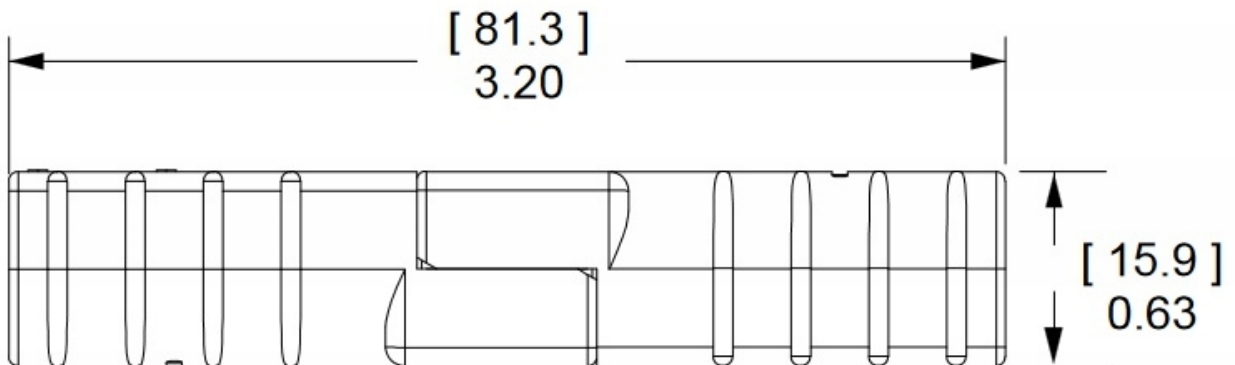

- **Materiał obudowy:** poliamid 6.6
- **Produkcja:** Zamiennik wysokiej jakości
- **Zgodność z dyrektywą:** RoHS, EC

Bottom View

Mated Length