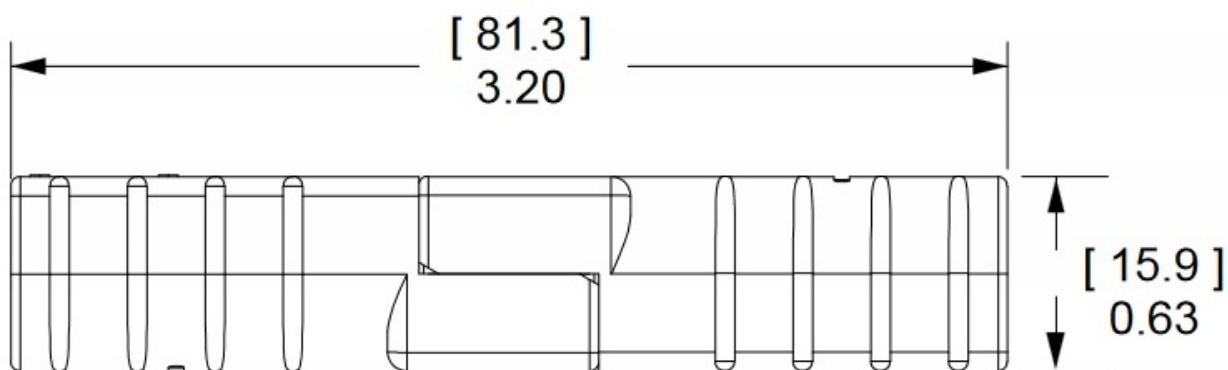

- **Produkcja:** Zamiennik wysokiej jakości
- **Zgodność z dyrektywą:** RoHS, EC

Bottom View

Mated Length