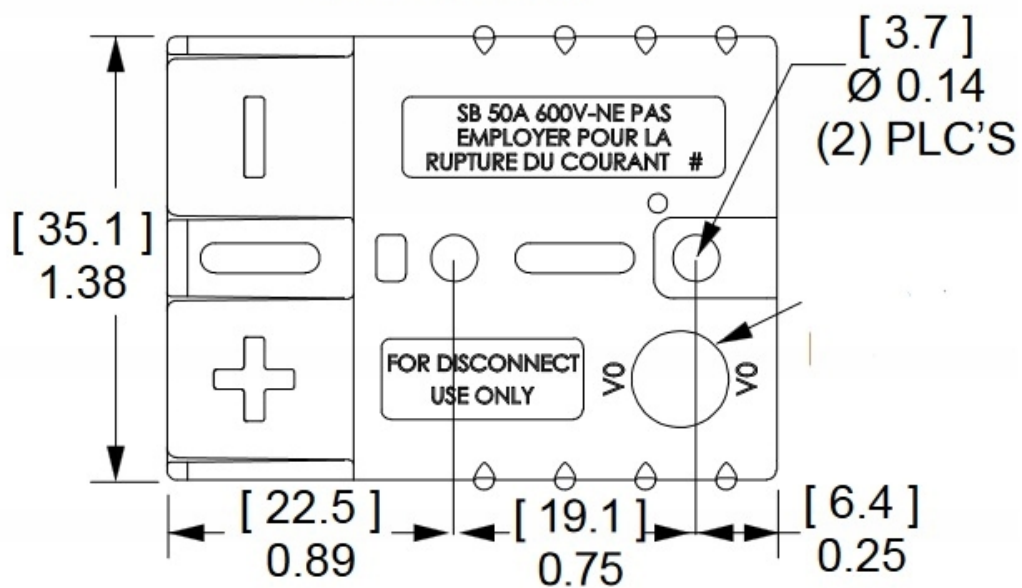

- **Produkcja:** Zamiennik wysokiej jakości
- **Zgodność z dyrektywą:** RoHS, EC

Bottom View

Mated Length