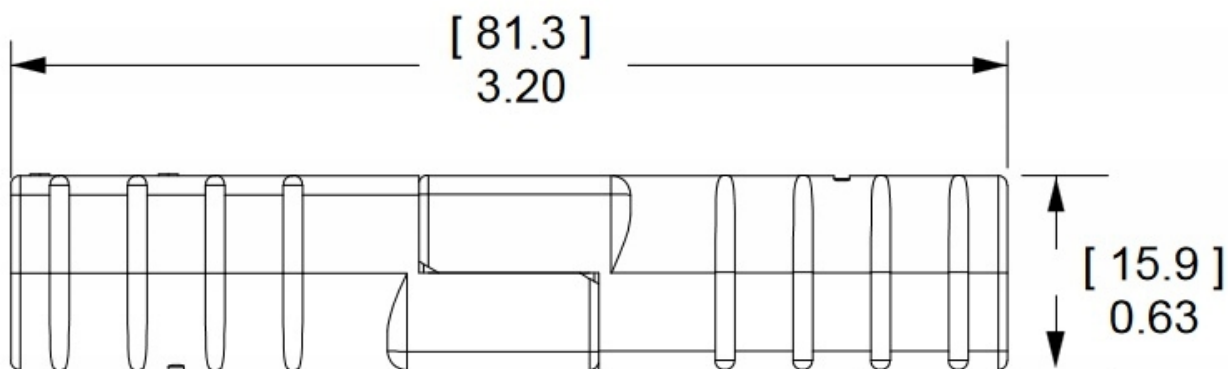

Dane aktualne na dzień: 05-04-2025 07:01

Link do produktu: <https://www.batpol.shop/kostka-zlacze-typ-anderson-sb50a-16mm2-czerwona-p-1395.html>

KOSTKA ZLACZE TYP ANDERSON SB50A 16mm² CZERWONA

Cena brutto	25,00 zł
Cena netto	20,33 zł
Producent części	Inny
Typ samochodu	Samochody osobowe, Samochody dostawcze, Samochody ciężarowe
Jakość części (zgodnie z GVO)	P - zamiennik o jakości porównywalnej do oryginału

Opis produktu

- **Ilość Pinów, styków:** 2 szt.
- **Napięcie Pracy:** 24 V

- **Prąd Znamionowy / Maksymalny:** 50 A / 120A (5 sek.)
- **Styki robocze:** max 16 mm² ; 6 AWG
- **Zakres temperatur pracy:** -40°C- +125°C
- **Materiał obudowy:** poliamid 6.6
- **Produkcja:** Zamiennik wysokiej jakości
- **Zgodność z dyrektywą:** RoHS, EC

Bottom View

Mated Length

Zastosowanie w przemyśle ciężkim, motoryzacyjnym, maszynach budowlanych, wózkach widłowych, źródłach energii.

Złącza łączą się ze sobą, aby kupić 1 KPL wystarczy kupić 2 złącza w tym samym kolorze !