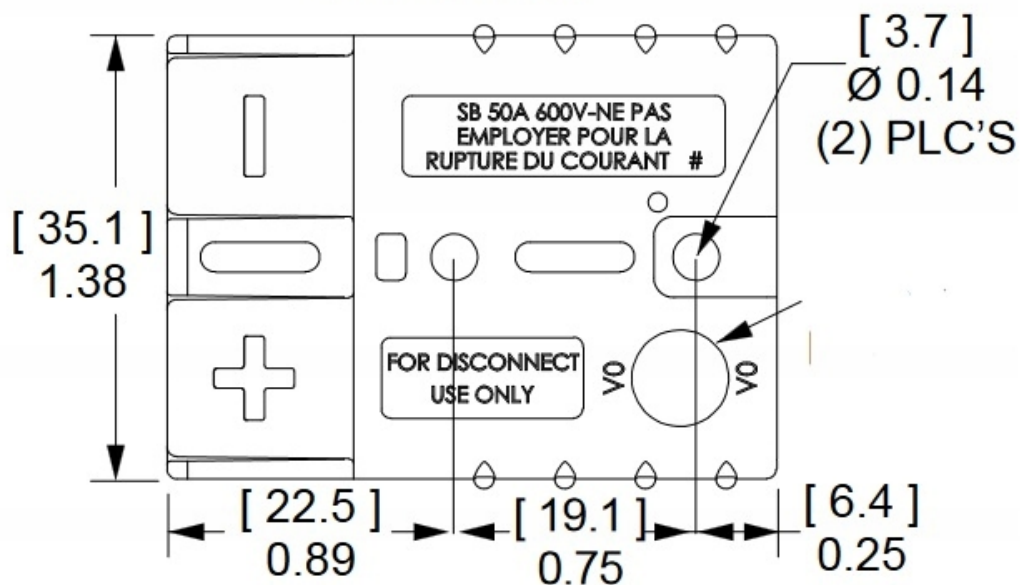

Dane aktualne na dzień: 05-04-2025 07:01

Link do produktu: <https://www.batpol.shop/kostka-zlacze-typ-anderson-sb50a-16mm2-czerwona-p-1395.html>

KOSTKA ZLACZE TYP ANDERSON SB50A 16mm² CZERWONA

Cena brutto	25,00 zł
Cena netto	20,33 zł
Producent części	Inny
Typ samochodu	Samochody osobowe, Samochody dostawcze, Samochody ciężarowe
Jakość części (zgodnie z GVO)	P - zamiennik o jakości porównywalnej do oryginału

Opis produktu

- **Ilość Pinów, styków:** 2 szt.
- **Napięcie Pracy:** 24 V

- **Prąd Znamionowy / Maksymalny:** 50 A / 120A (5 sek.)
- **Styki robocze:** max 16 mm² ; 6 AWG
- **Zakres temperatur pracy:** -40°C- +125°C
- **Materiał obudowy:** poliamid 6.6
- **Produkcja:** Zamiennik wysokiej jakości
- **Zgodność z dyrektywą:** RoHS, EC

Bottom View

Mated Length

Zastosowanie w przemyśle ciężkim, motoryzacyjnym, maszynach budowlanych, wózkach widłowych, źródłach energii.

Złącza łączą się ze sobą, aby kupić 1 KPL wystarczy kupić 2 złącza w tym samym kolorze !