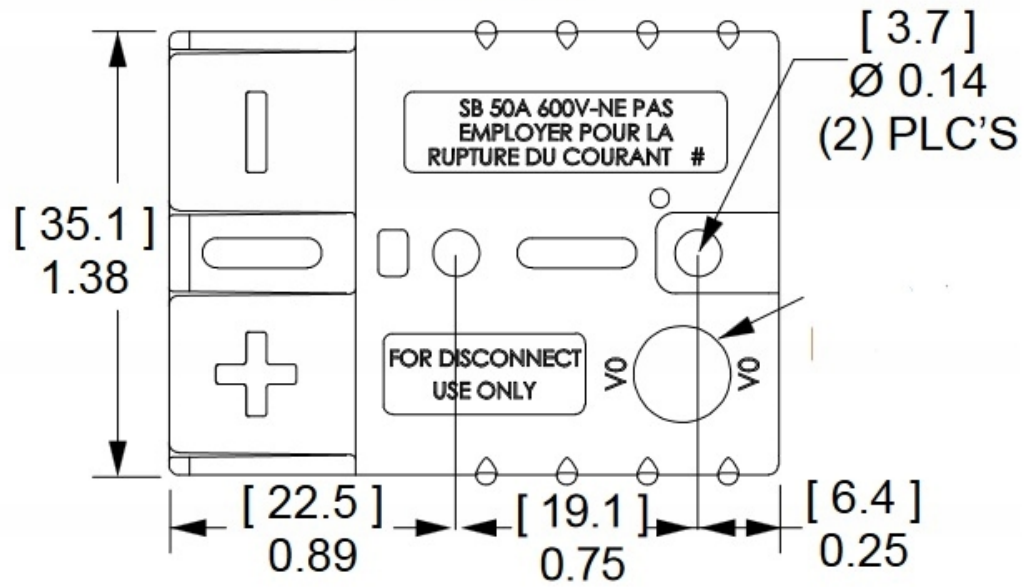

- **Materiał obudowy:** poliamid 6.6
- **Produkcja:** Zamiennek wysokiej jakości
- **Zgodność z dyrektywą:** RoHS, EC

Bottom View

Mated Length