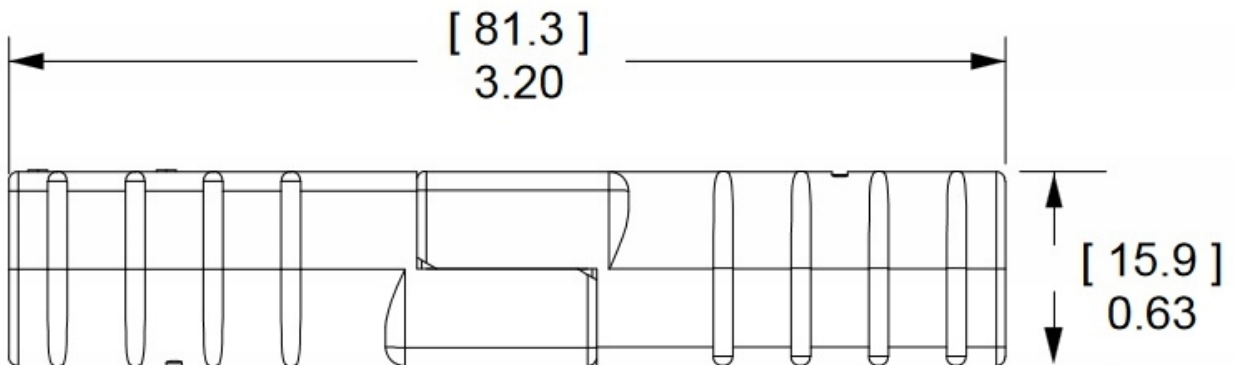

- **Materiał obudowy:** poliamid 6.6
- **Produkcja:** Zamiennek wysokiej jakości
- **Zgodność z dyrektywą:** RoHS, EC

Bottom View

Mated Length