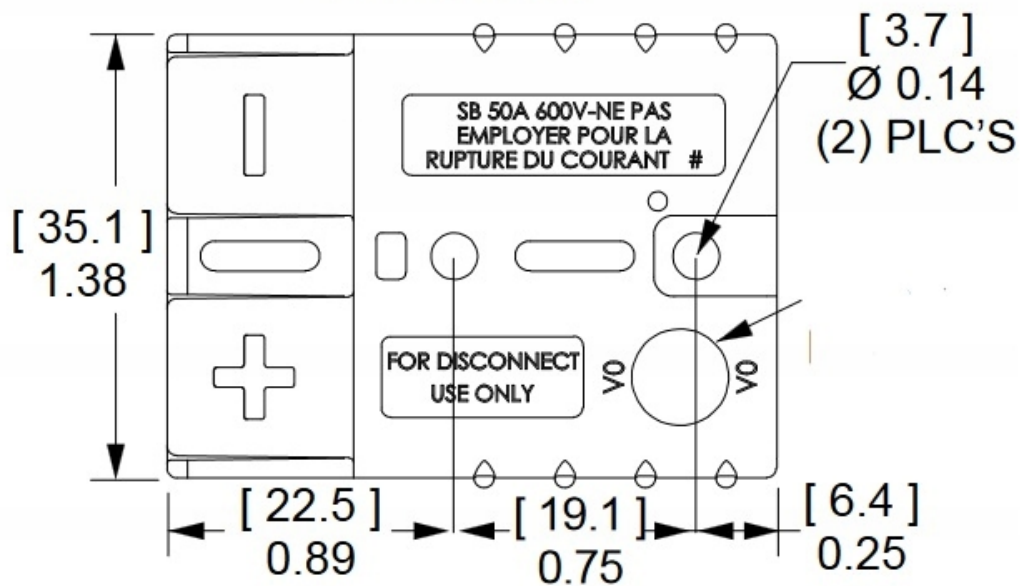

- **Produkcja:** Zamiennik wysokiej jakości
- **Zgodność z dyrektywą:** RoHS, EC

Bottom View

Mated Length