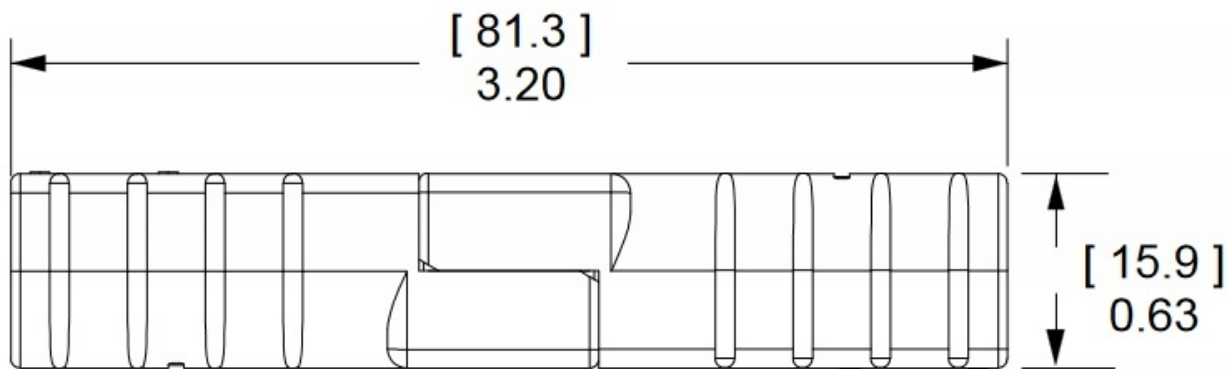

- **Produkcja:** Zamiennik wysokiej jakości
- **Zgodność z dyrektywą:** RoHS, EC

Bottom View

Mated Length