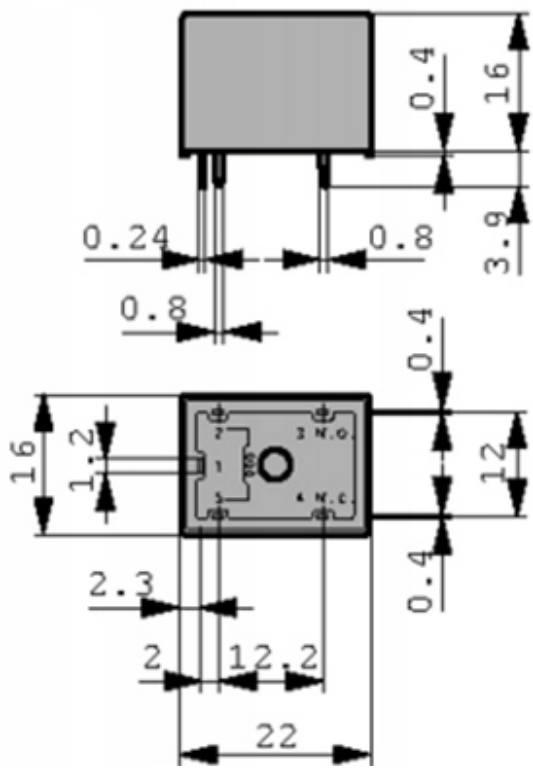

Opis produktu

Oferujemy Państwu na tej aukcji

Przełącznik

CENA DOTYCZY 1 SZT

Przełącznik stosowany w motoryzacji w bardzo szerokim zakresie

JSM1-12V-5 Przełącznik SPDT 12V 15A Panasonic

- JSM1-12V-5 (AJSM631)
- Napięcie cewki: 12 VDC
- Prąd znamionowy kontaktu: 15 A
- Rezystancja cewki: 225 Ω
- Formularz kontaktowy: SPDT (1 formularz C)
- Materiał styku: stop srebra (Ag)
- Elektryczne szyby,

CENA DOTYCZY 1 SZT

Bottom view.