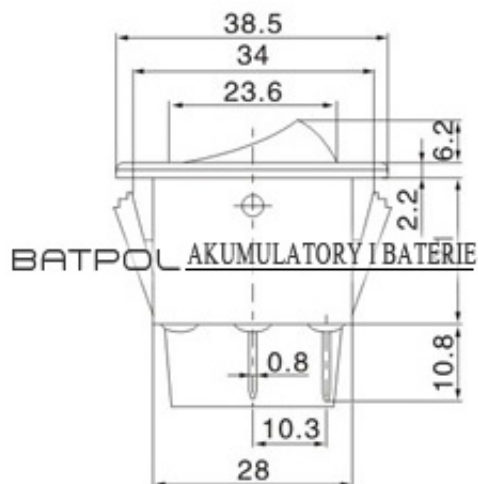

Oferujemy Państwu na tej aukcji

**Uniwersalny włącznik - Czerwona dioda**

Włącznik klawiszowy ON / OFF z diodą 12V 35A, przewody mocowane na konektor 6,3

- **Rezystancja zwartych styków:** 35mΩ max.
- **Rezystancja rozwartych styków:** 500VDC 100MΩ min.
- **Wytrzymałość dielektryczna obudowy:** 1500VAC 60sek.

- **Zakres temperatur pracy:** -30°C - +80°C
- **Trwałość:** 50000 cykli.
- **Zgodność z dyrektywą:** RoHS, EC

**WYMIARY  
OTWORU  
MONTAŻOWEGO**

**BATPOL AKUMULATORY I BATERIE**