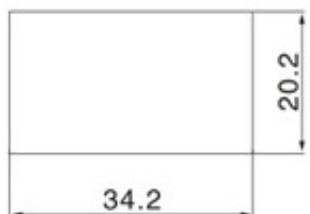

BATPOL AKUMULATORY I BATERIE

- **Zakres temperatur pracy:** -30°C - +80°C
- **Trwałość:** 50000 cykli.
- **Zgodność z dyrektywą:** RoHS, EC

**WYMIARY
OTWORU
MONTAŻOWEGO**