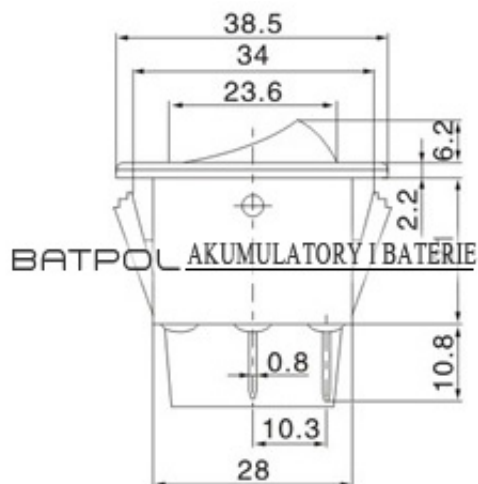

Oferujemy Państwu na tej aukcji

**Uniwersalny włącznik - Zielona dioda**

Włącznik klawiszowy ON / OFF z diodą 12V 35A, przewody mocowane na konektor 6,3

- **Rezystancja zwartych styków:** 35mΩ max.
- **Rezystancja rozwartych styków:** 500VDC 100MΩ min.
- **Wytrzymałość dielektryczna obudowy:** 1500VAC 60sek.

- **Zakres temperatur pracy:** -30°C - +80°C
- **Trwałość:** 50000 cykli.
- **Zgodność z dyrektywą:** RoHS, EC

**WYMIARY  
OTWORU  
MONTAŻOWEGO**

**BATPOL AKUMULATORY I BATERIE**