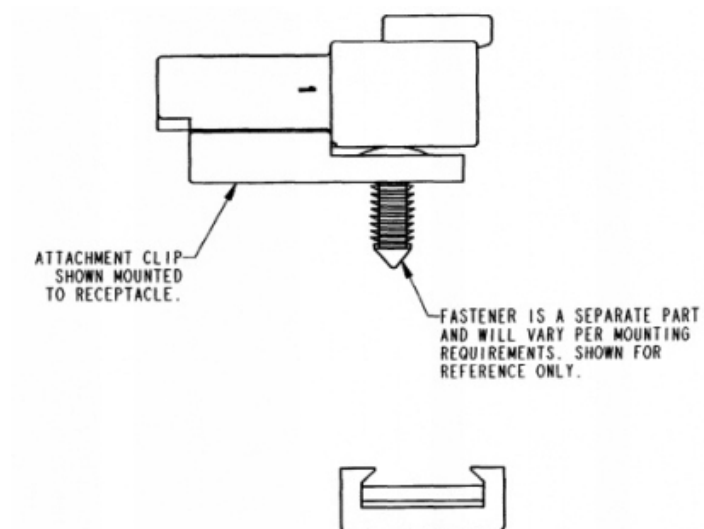

Dane aktualne na dzień: 13-03-2025 07:17

Link do produktu: <https://www.batpol.shop/ucho-plytka-mocujaca-uchwyty-do-deutsch-dt-dtm-dtp-p-2504.html>

UCHO PŁYTKA MOCUJĄCA UCHWYT DO DEUTSCH DT DTM DTP

Cena brutto	8,00 zł
Cena netto	6,50 zł
Producent części	Batpol
Typ samochodu	4x4/SUV, Samochody osobowe, Samochody dostawcze, Samochody cięża
Numer katalogowy części	DTM DT DTP

Opis produktu

Oferujemy Państwu na tej aukcji

Uchwyt montażowy

Uchwyt montażowy do złącz Deutsch serie: DTM, DT, DTP

3. MATERIAL: PLASTIC; COLOR: GRAY.
2. ALL DIMENSIONS ARE $\pm .025$ [.64] UNLESS OTHERWISE SPECIFIED.
1. ALL DIMENSIONS ARE IN INCHES [MILLIMETERS].