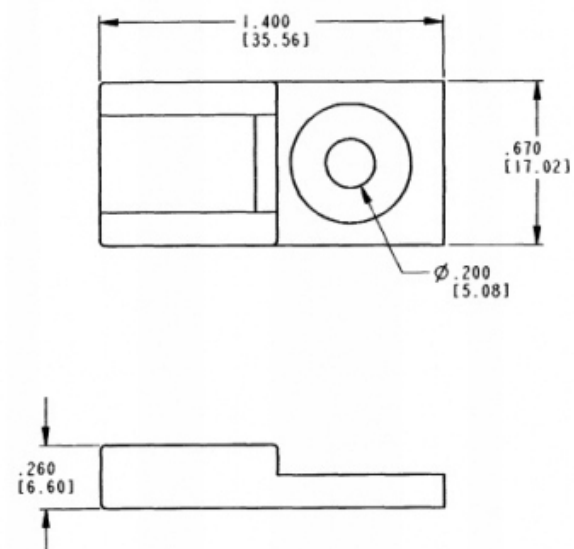

Dane aktualne na dzień: 13-03-2025 07:17

Link do produktu: <https://www.batpol.shop/ucho-plytka-mocujaca-uchwyty-do-deutsch-dt-dtm-dtp-p-2504.html>

UCHO PŁYTKA MOCUJĄCA UCHWYT DO DEUTSCH DT DTM DTP

Cena brutto	8,00 zł
Cena netto	6,50 zł
Producent części	Batpol
Typ samochodu	4x4/SUV, Samochody osobowe, Samochody dostawcze, Samochody cięża
Numer katalogowy części	DTM DT DTP

Opis produktu

Oferujemy Państwu na tej aukcji

Uchwyt montażowy

Uchwyt montażowy do złącz Deutsch serie: DTM, DT, DTP

3. MATERIAL: PLASTIC; COLOR: GRAY.
2. ALL DIMENSIONS ARE $\pm .025$ [.64] UNLESS OTHERWISE SPECIFIED.
1. ALL DIMENSIONS ARE IN INCHES [MILLIMETERS].