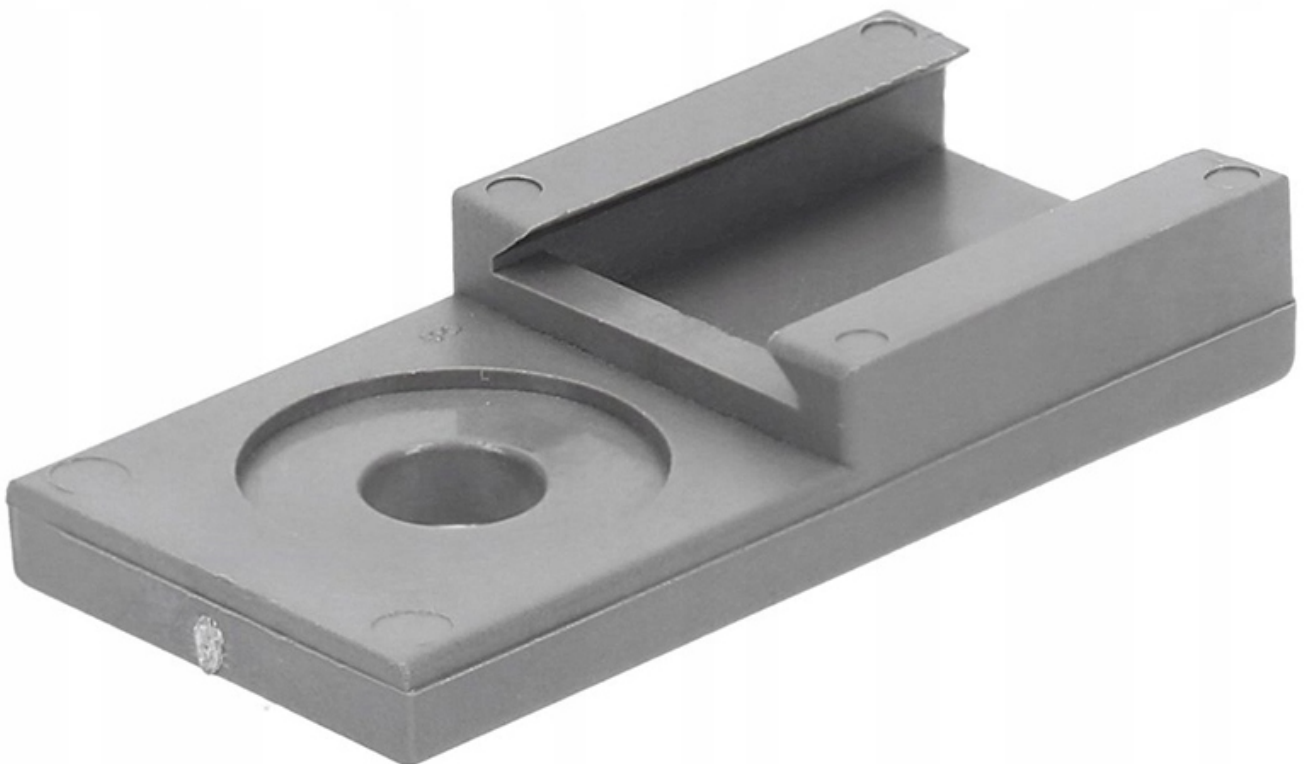

Dane aktualne na dzień: 13-03-2025 07:17

Link do produktu: <https://www.batpol.shop/ucho-plytka-mocujaca-uchwyty-do-deutsch-dt-dtm-dtp-p-2504.html>

UCHO PŁYTKA MOCUJĄCA UCHWYT DO DEUTSCH DT DTM DTP

Cena brutto	8,00 zł
Cena netto	6,50 zł
Producent części	Batpol
Typ samochodu	4x4/SUV, Samochody osobowe, Samochody dostawcze, Samochody cięża
Numer katalogowy części	DTM DT DTP

Opis produktu

Oferujemy Państwu na tej aukcji

Uchwyt montażowy

Uchwyt montażowy do złącz Deutsch serie: DTM, DT, DTP

3. MATERIAL: PLASTIC; COLOR: GRAY.
2. ALL DIMENSIONS ARE $\pm .025$ [.64] UNLESS OTHERWISE SPECIFIED.
1. ALL DIMENSIONS ARE IN INCHES [MILLIMETERS].