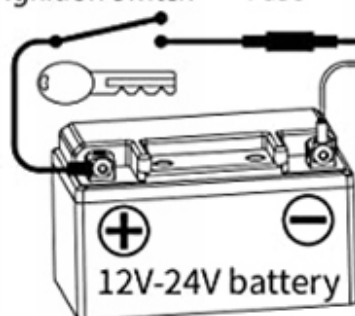

Motorcycle Phone Mount

with 15w wireless & 18w usb c charger

When using motorcycle battery as power input

USB-C and wireless charger can fast charging devices simultaneously

Ignition switch Fuse

Wireless Charging

USB C Charging