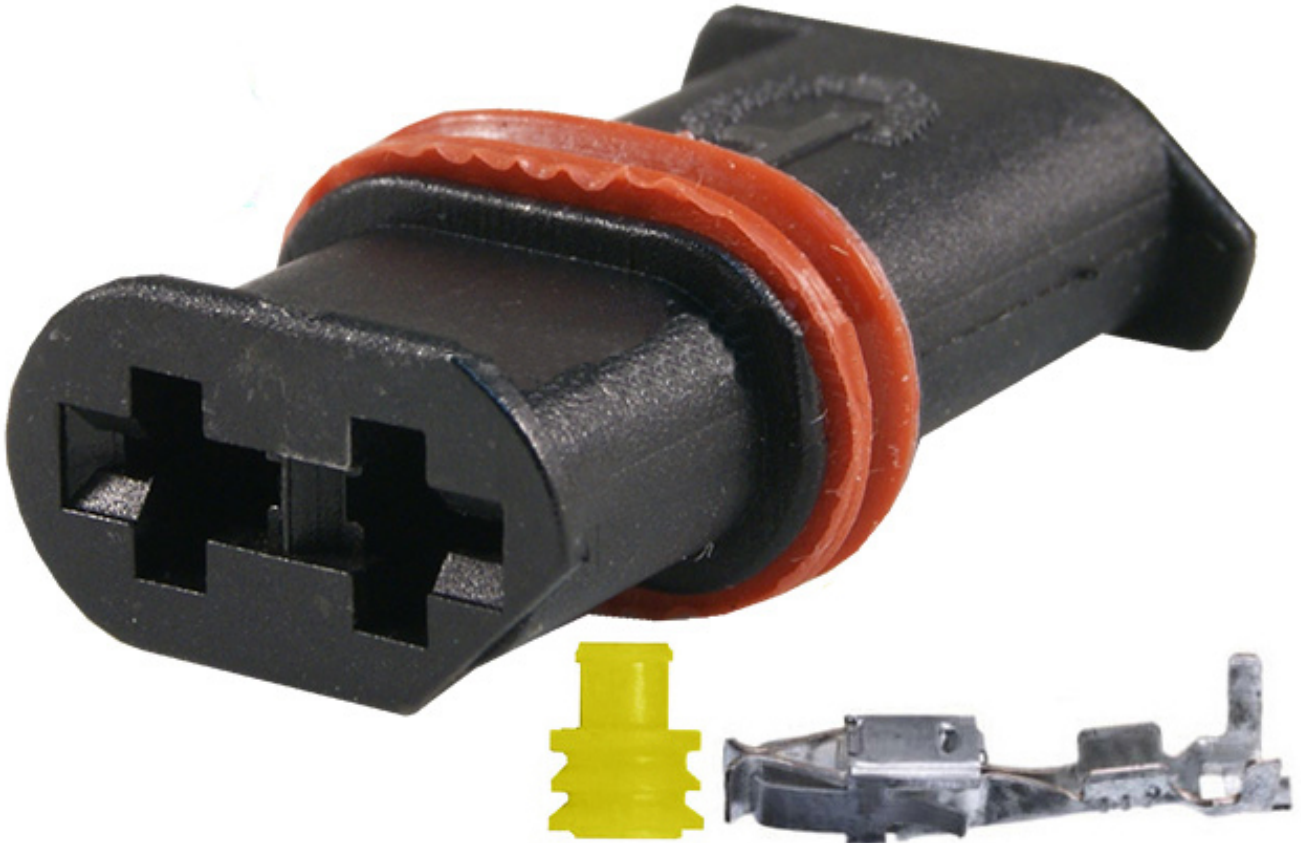

Dane aktualne na dzień: 05-04-2025 07:01

Link do produktu: <https://www.batpol.shop/webasto-thermo-top-c-kostka-2-pin-zlacze-swieca-p-1457.html>

WEBASTO THERMO TOP C KOSTKA 2 PIN ZLACZE SWIECA

Cena brutto	15,00 zł
Cena netto	12,20 zł
Producent części	Inny
Typ samochodu	Samochody osobowe, Samochody dostawcze

Opis produktu

Charakterystyka:

- **Ilość styków, pinów w kostce:** 2 pin
- **Materiał styków, konektorów:** Brąz cynowany CuZn/Sn
- **Materiał obudowy:** poliamid 6.6
- **Złącze z uszczelkami:** tak
- **Zastosowanie np:** Świecy Żarowej w Piecu Webasto Thermo Top C

W zestawie:

- **Kostkę żeńską:** 1 sztuka
- **Konektory żeńskie JPT 2,8mm:** 2 szt na przewód 2,5 mm²
- **Uszczelnienie:** 2 szt na przewód 2,5 mm²