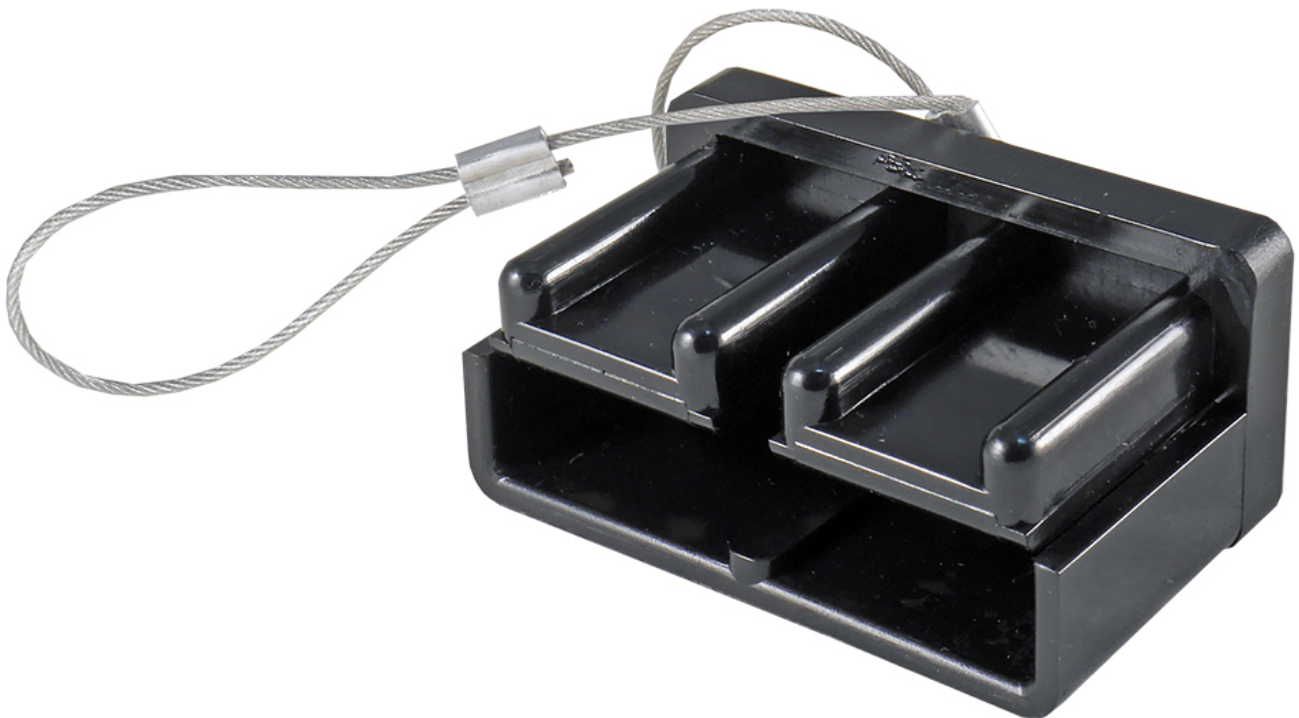

Dane aktualne na dzień: 05-04-2025 07:02

Link do produktu: <https://www.batpol.shop/zatyczka-cover-zaslepka-zlacze-anderson-sb-an350a-p-1406.html>

ZATYCZKA COVER ZASLEPKA ZŁACZE ANDERSON SB AN350A

Cena brutto	15,00 zł
Cena netto	12,20 zł
Producent części	Inny
Typ samochodu	Samochody osobowe, Samochody dostawcze, Samochody ciężarowe

Opis produktu

Seria złącz "Anderson Power Products" jest szeroko stosowana w przemyśle ciężkim, motoryzacyjnym, maszynach budowlanych, wózkach widłowych, źródłach energii.

Zatyczka wykonana z mocnego plastiku, dodatkowo posiada linkę do zamocowania

- **Pasuje do złącza:** SB350 ; AN350
- **Zakres temperatur pracy:** -40°C- +125°C
- **Materiał:** plastik + linka mocująca
- **Produkcja:** wysoka jakość
- **Zgodność z dyrektywą:** RoHS, EC