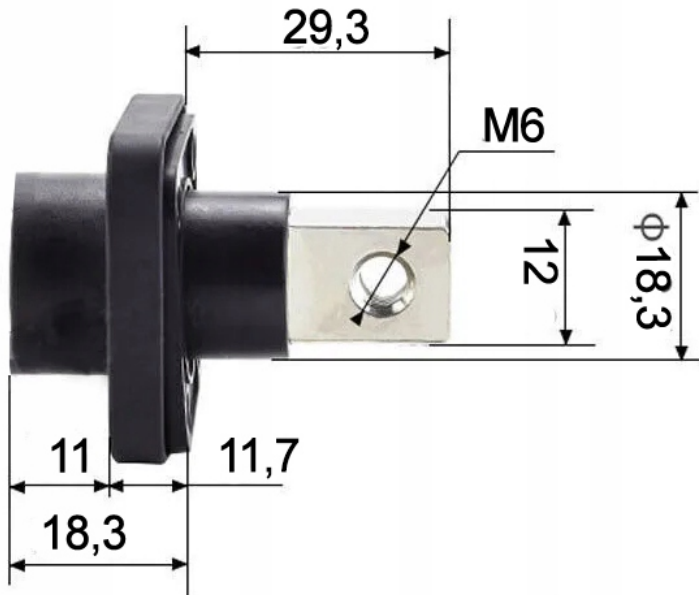

Cena brutto	35,00 zł
Cena netto	28,46 zł
Kod producenta	ZESTAW 150A
Rodzaj	konektor
Marka	Batpol
Kod producenta	ZESTAW 150A

Opis produktu

Oferujemy Państwu na tej aukcji

Panelowe złącze Dystrybucji Energii 150A

Zestaw przyłączy panelowych do dystrybucji /
wyprowadzenia zasilania

W zestawie:

- Przyłącza panelowe plus oraz minus, wszystkie śruby, gumowe kwadratowe podkładki, osłony plastikowe.
- Mocowanie pod zacisk zewnętrzny M8 mm
- Mocowanie pod zacisk wewnętrzny M6 mm
- Mocowanie obudowy: 4 x śruba M4 mm

Zastosowanie:

Wyprowadzenie zasilania np. z zabudowy przez panel, podłączenie zewnętrzne kable schodzą w dół

67