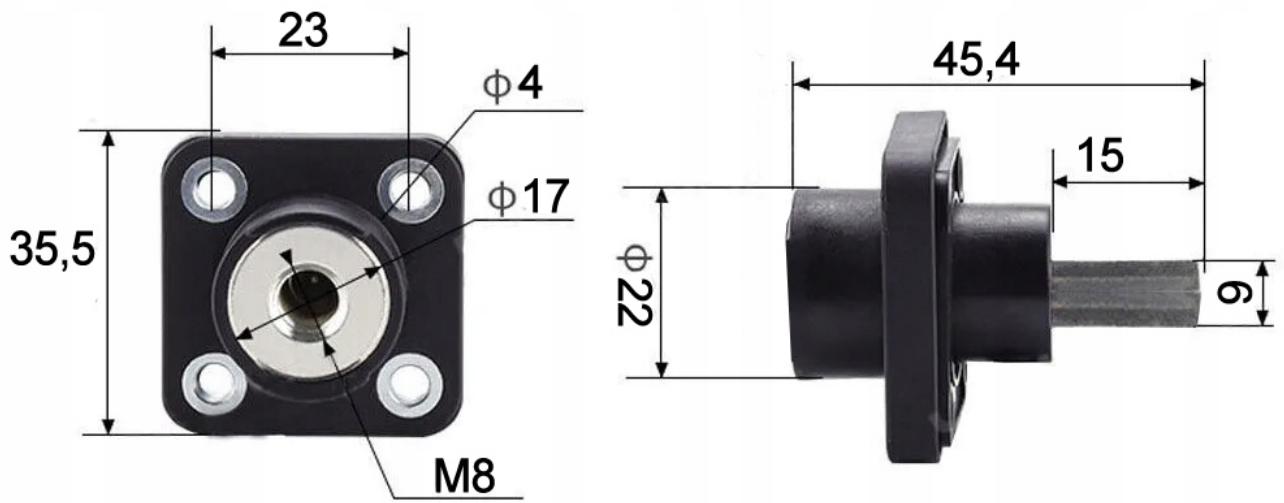

Cena brutto	35,00 zł
Cena netto	28,46 zł
Kod producenta	ZESTAW 150A
Rodzaj	konektor
Marka	Batpol
Kod producenta	ZESTAW 150A

Opis produktu

Oferujemy Państwu na tej aukcji

Panelowe złącze Dystrybucji Energii 150A

Zestaw przyłączy panelowych do dystrybucji /
wyprowadzenia zasilania

W zestawie:

- Przyłącza panelowe plus oraz minus, wszystkie śruby, gumowe kwadratowe podkładki, osłony plastikowe.
- Mocowanie pod zacisk zewnętrzny M8 mm
- Mocowanie pod zacisk wewnętrzny M6 mm
- Mocowanie obudowy: 4 x śruba M4 mm

Zastosowanie:

Wyprowadzenie zasilania np. z zabudowy przez panel, podłączenie zewnętrzne kable schodzą w dół

67