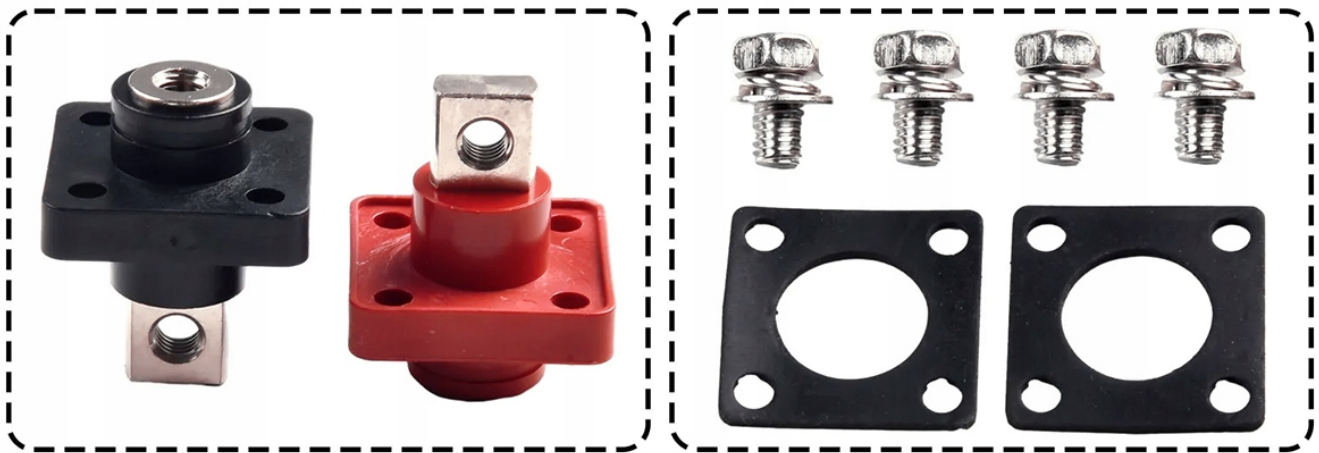

Cena brutto	35,00 zł
Cena netto	28,46 zł
Kod producenta	ZESTAW 150A
Rodzaj	konektor
Marka	Batpol
Kod producenta	ZESTAW 150A

Opis produktu

Oferujemy Państwu na tej aukcji

Panelowe złącze Dystrybucji Energii 150A

Zestaw przyłączy panelowych do dystrybucji /
wyprowadzenia zasilania

W zestawie:

- Przyłącza panelowe plus oraz minus, wszystkie śruby, gumowe kwadratowe podkładki, osłony plastikowe.
- Mocowanie pod zacisk zewnętrzny M8 mm
- Mocowanie pod zacisk wewnętrzny M6 mm
- Mocowanie obudowy: 4 x śruba M4 mm

Zastosowanie:

Wyprowadzenie zasilania np. z zabudowy przez panel, podłączenie zewnętrzne kable schodzą w dół

67