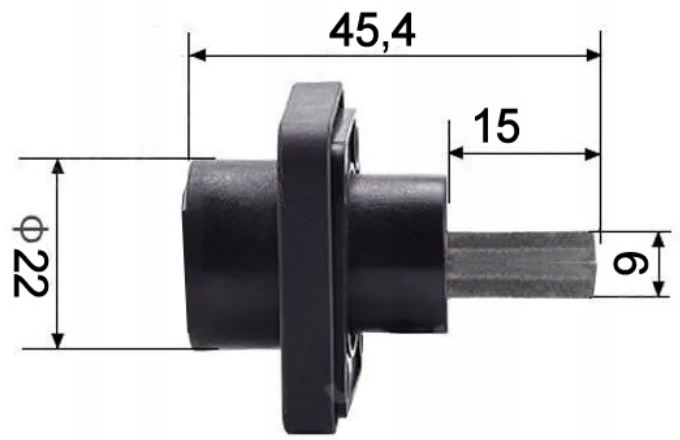

Cena brutto	35,00 zł
Cena netto	28,46 zł
Kod producenta	ZESTAW 150A
Rodzaj	konektor
Marka	Batpol
Kod producenta	ZESTAW 150A

Opis produktu

Oferujemy Państwu na tej aukcji

Panelowe złącze Dystrybucji Energii 150A

Zestaw przyłączy panelowych do dystrybucji /
wyprowadzenia zasilania

W zestawie:

- Przyłącza panelowe plus oraz minus, wszystkie śruby, gumowe kwadratowe podkładki, osłony plastikowe.
- Mocowanie pod zacisk zewnętrzny M8 mm
- Mocowanie pod zacisk wewnętrzny M6 mm
- Mocowanie obudowy: 4 x śruba M4 mm

Zastosowanie:

Wyprowadzenie zasilania np. z zabudowy przez panel, podłączenie zewnętrzne kable schodzą w dół

67